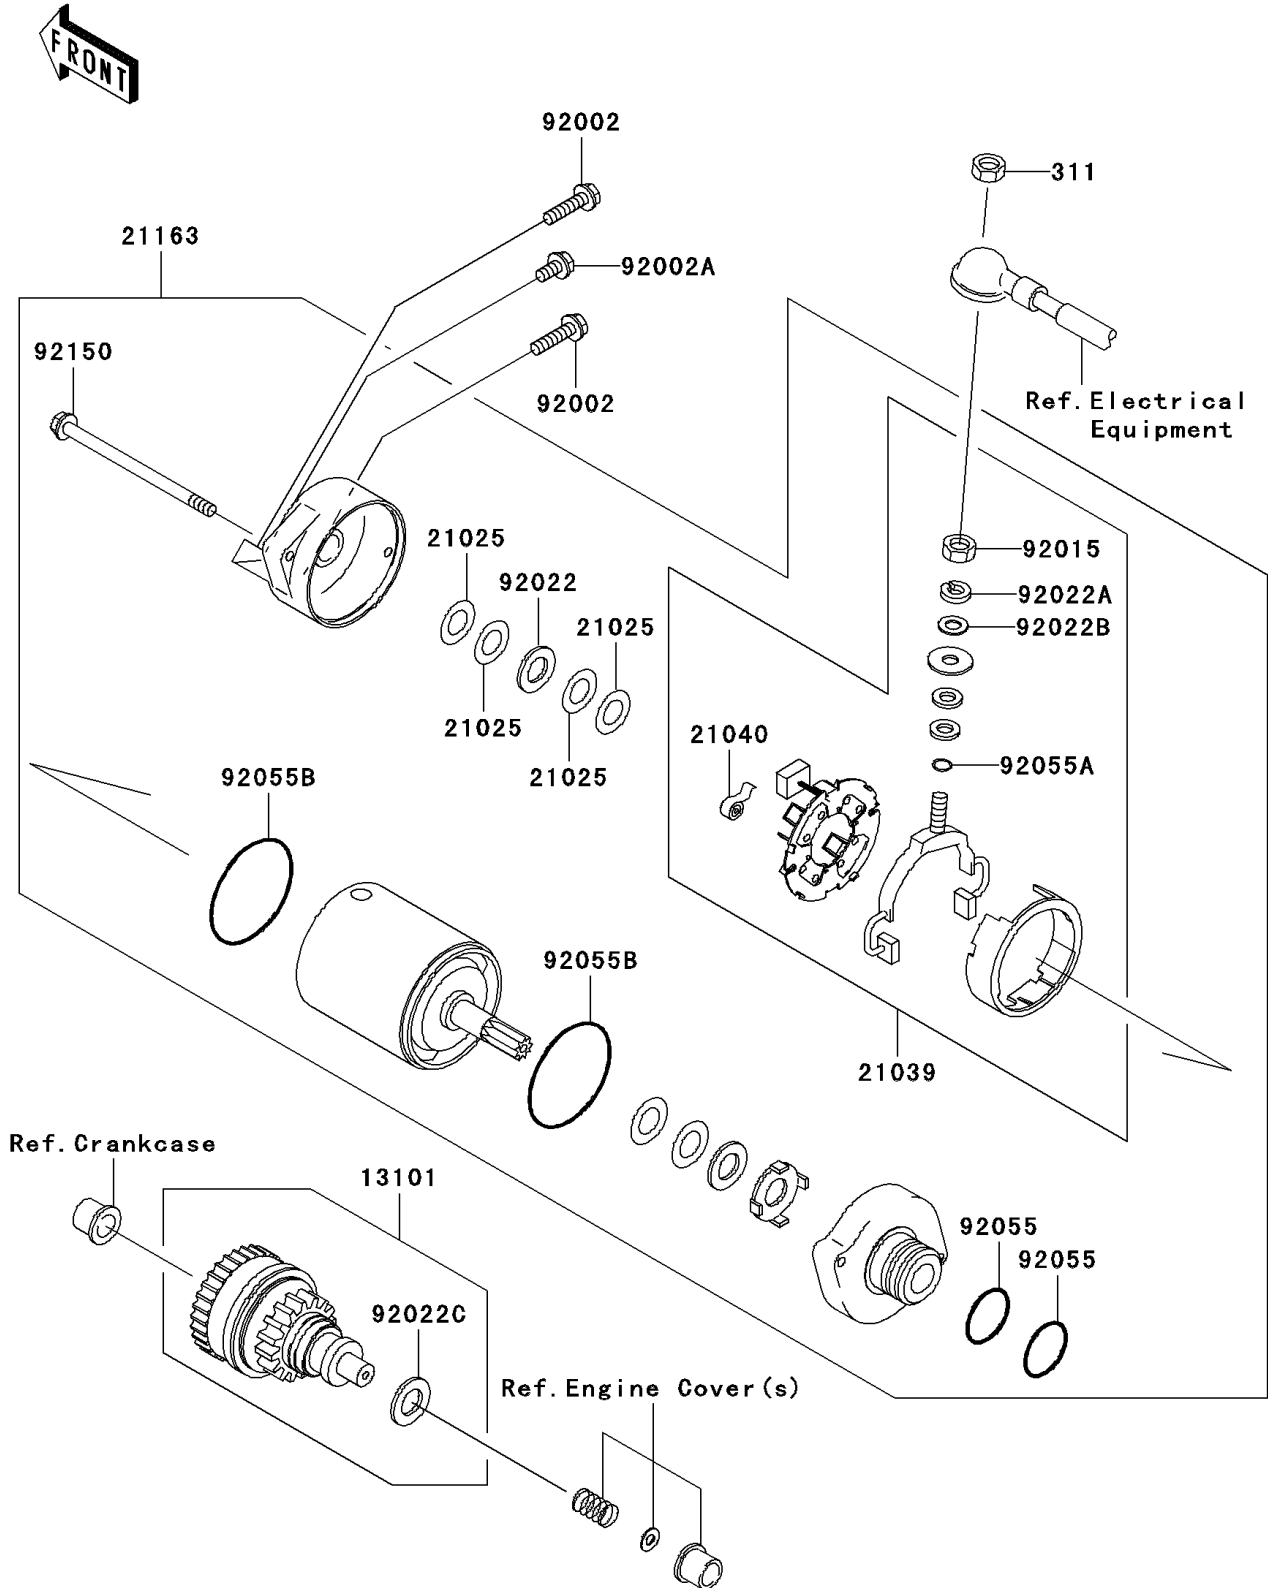

2007 STX-15F PARTS DIAGRAM

Starter Motor

E1840

2007 STX-15F PARTS LIST

Starter Motor

ITEM NAME	PART NUMBER	QUANTITY
-----------	-------------	----------