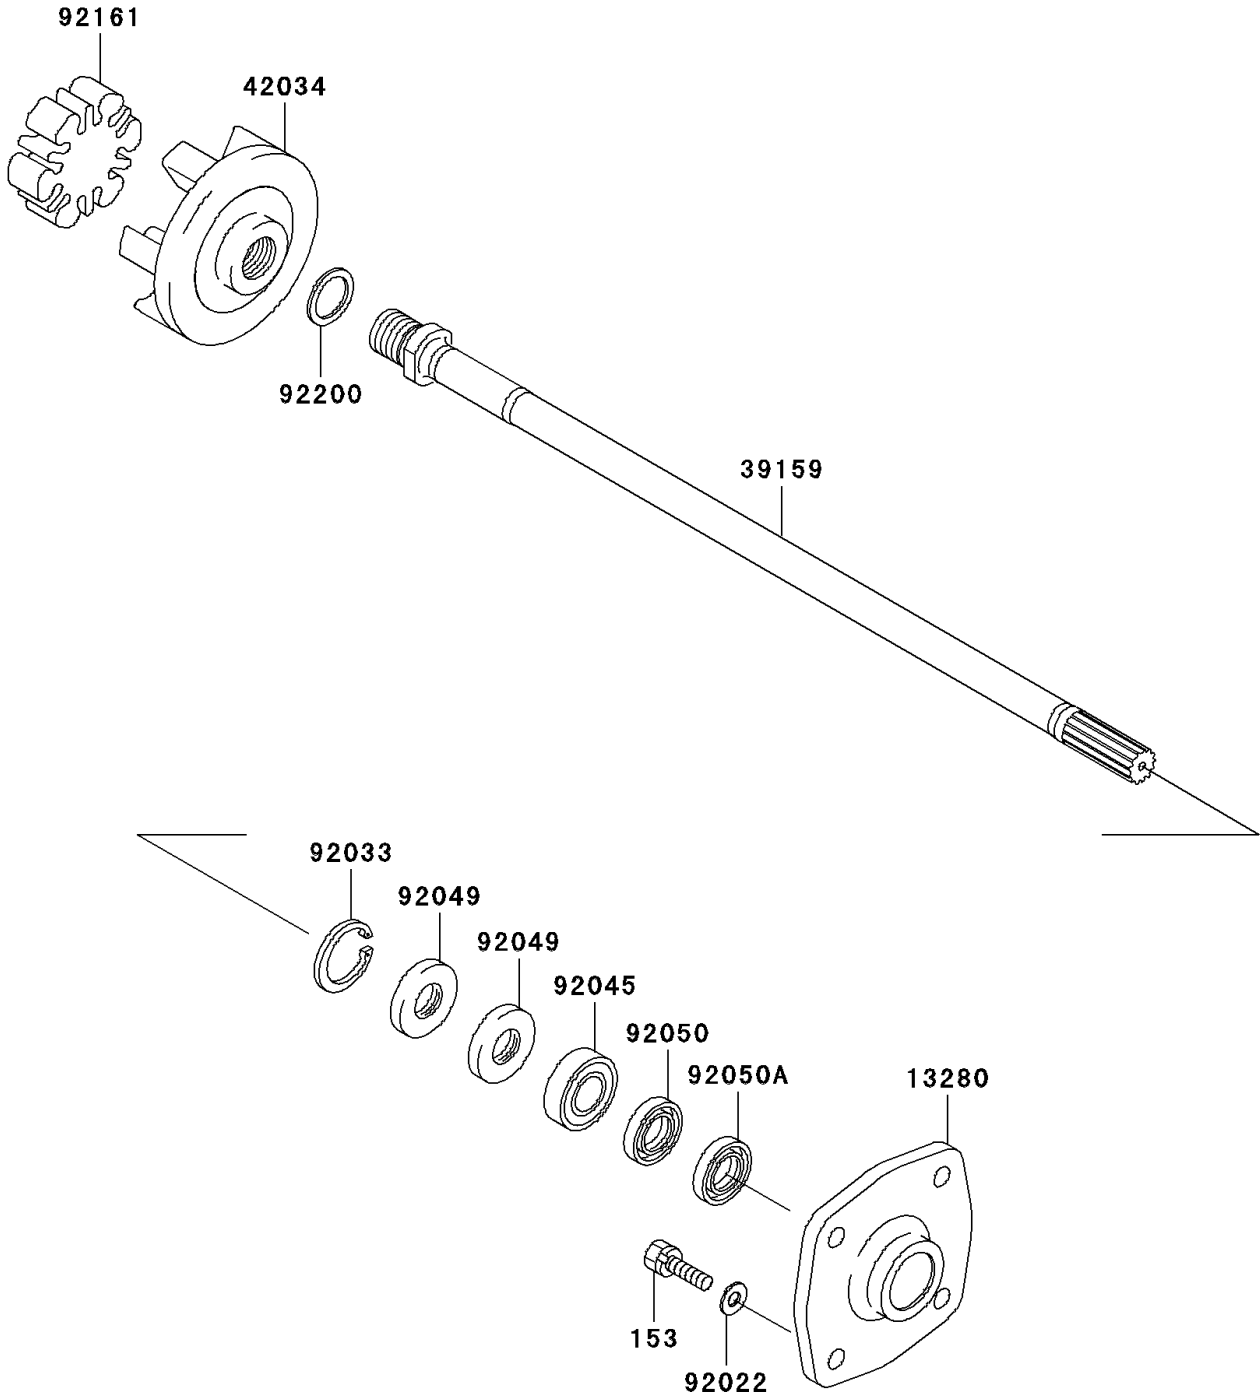

2007 STX-15F PARTS DIAGRAM

Drive Shaft

E3134

2007 STX-15F PARTS LIST

Drive Shaft

ITEM NAME	PART NUMBER	QUANTITY
-----------	-------------	----------