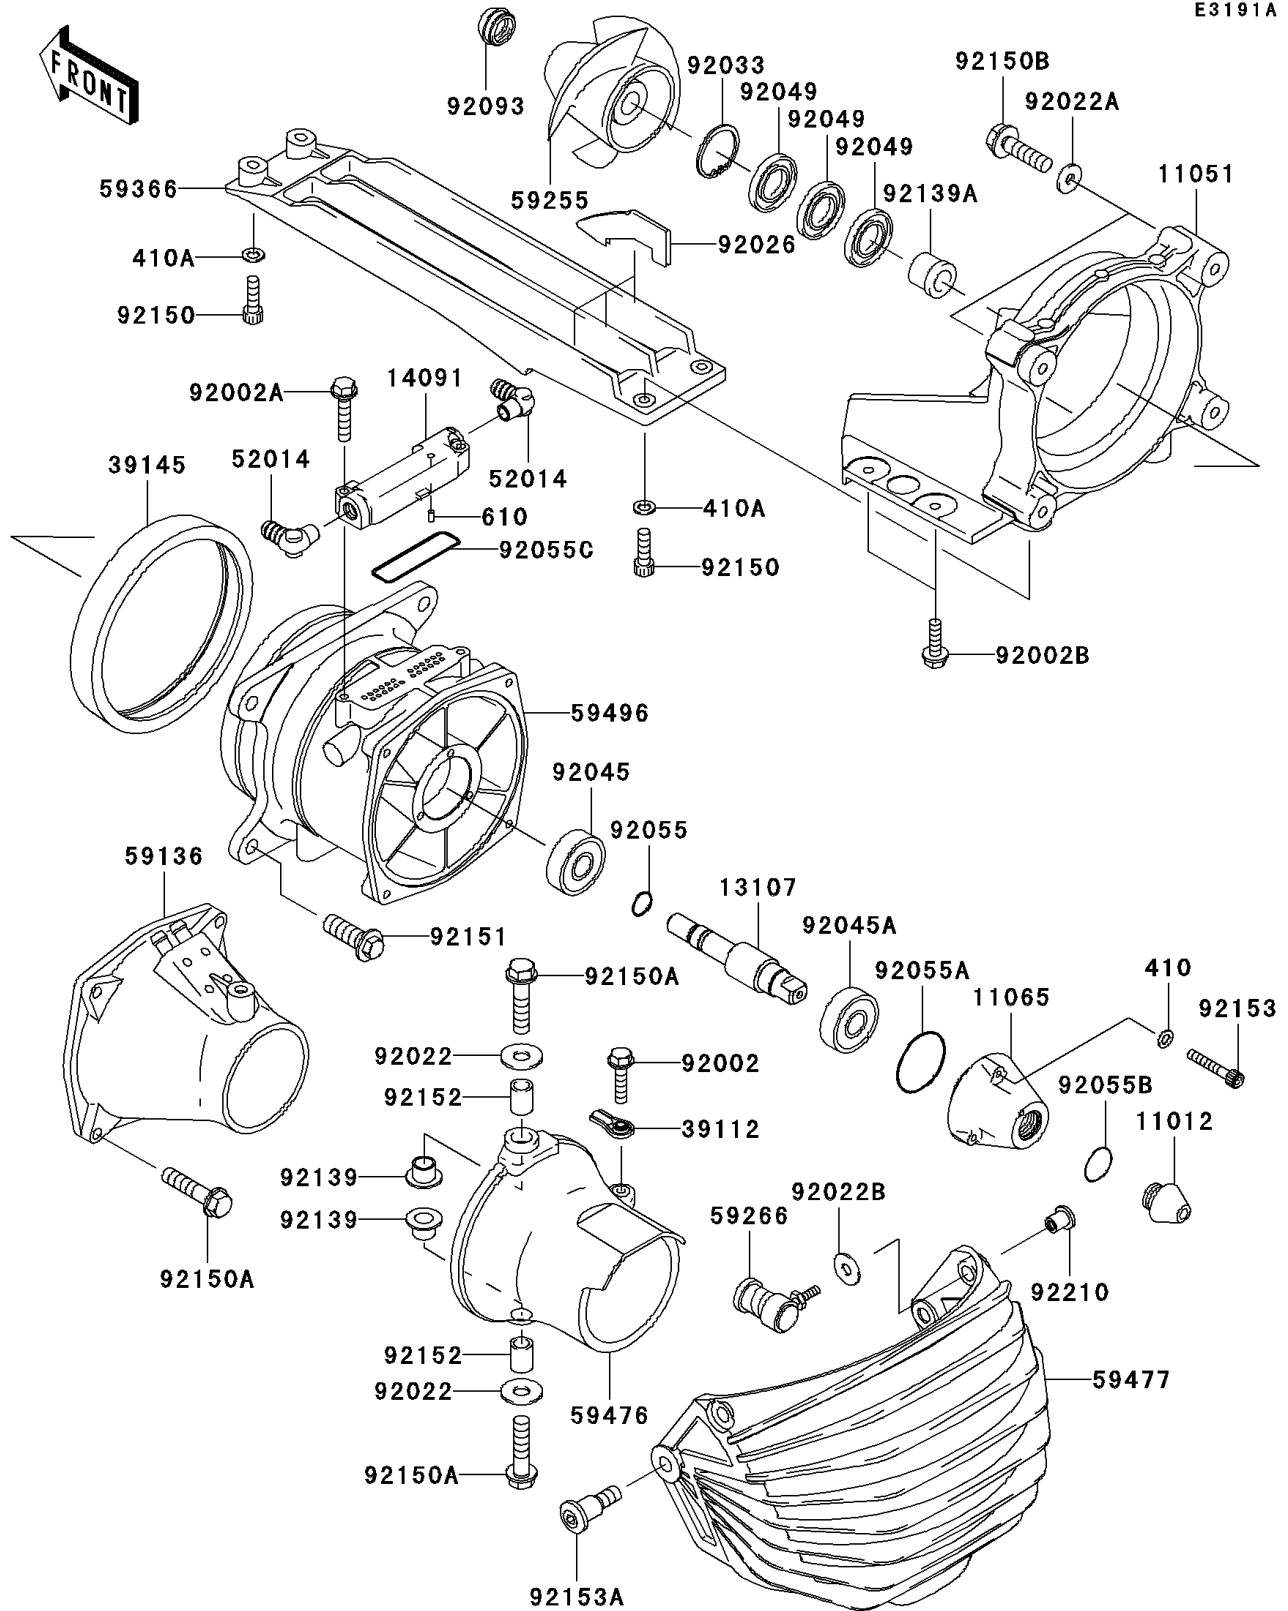

2007 STX-15F PARTS DIAGRAM

Jet Pump(A7F-AAF)

E3191A

2007 STX-15F PARTS LIST

Jet Pump(A7F-AAF)

ITEM NAME	PART NUMBER	QUANTITY
-----------	-------------	----------