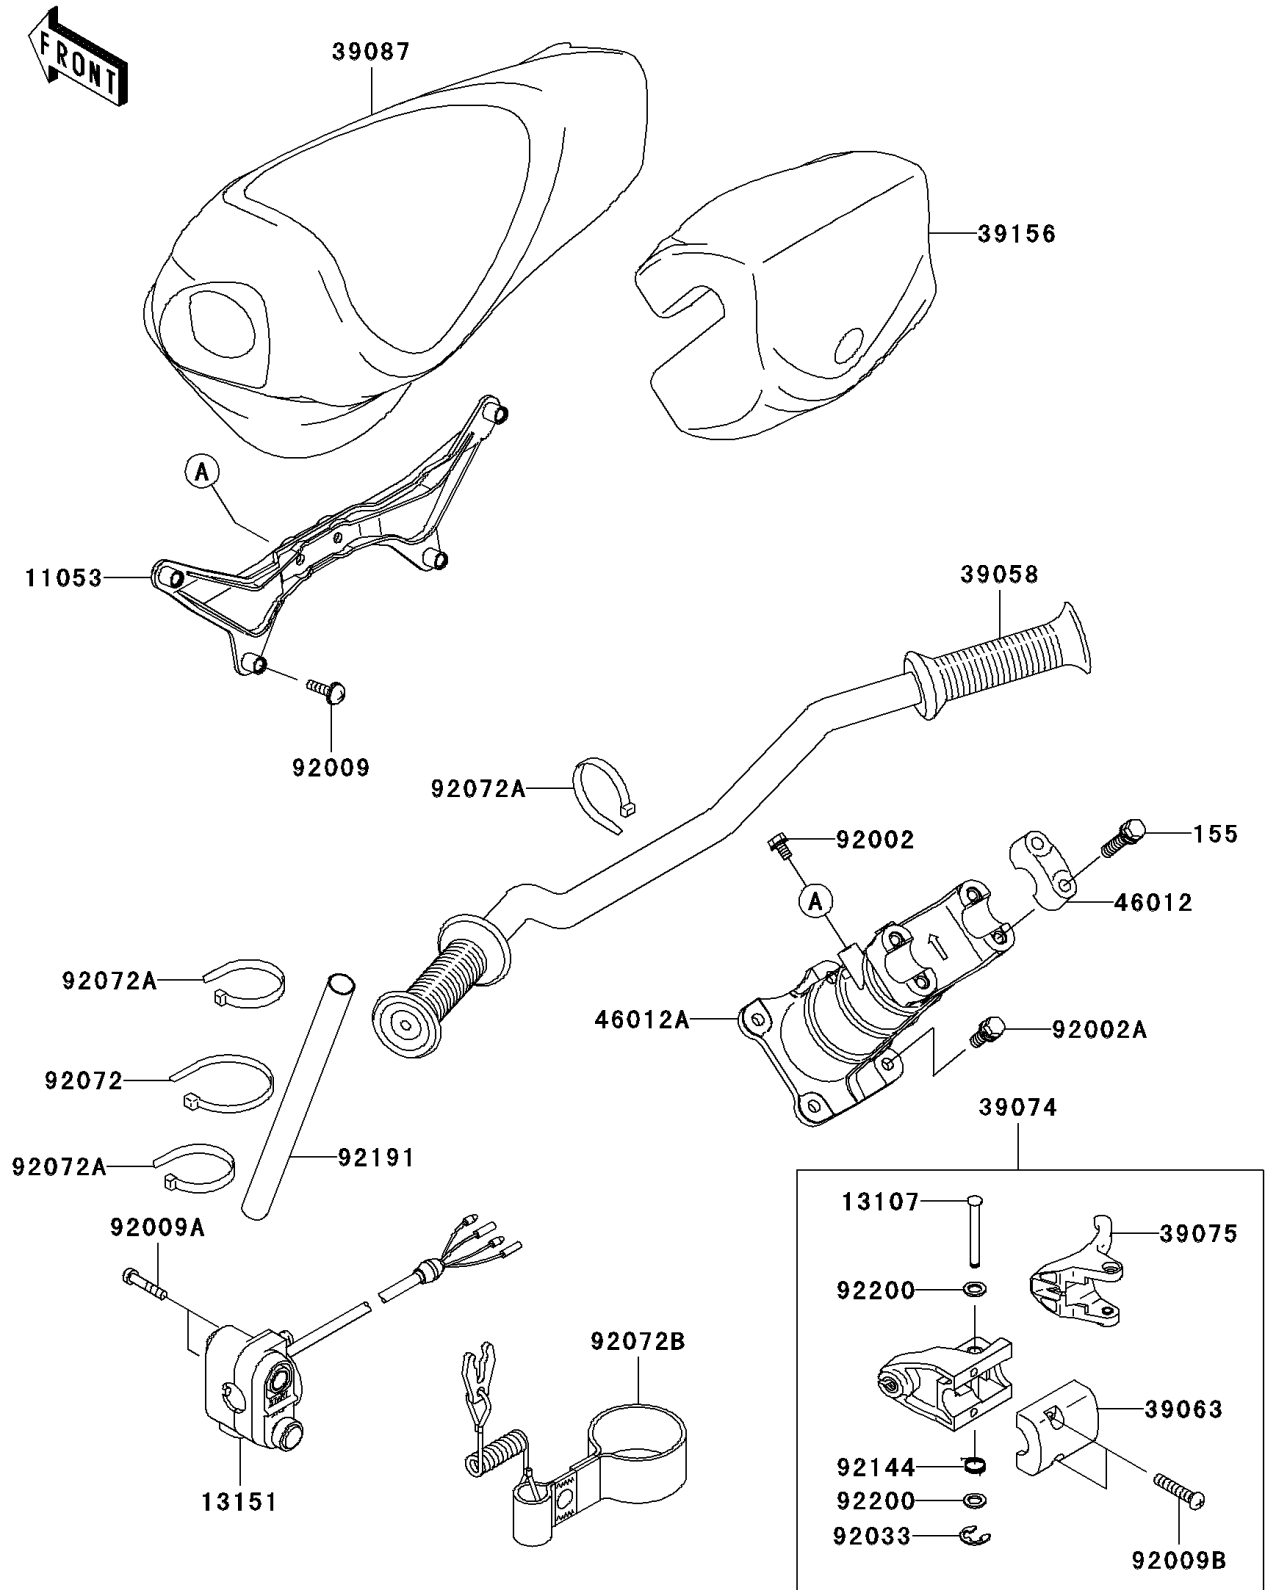

2007 STX-15F PARTS DIAGRAM

Handlebar

F3172

2007 STX-15F PARTS LIST

Handlebar

ITEM NAME	PART NUMBER	QUANTITY
-----------	-------------	----------