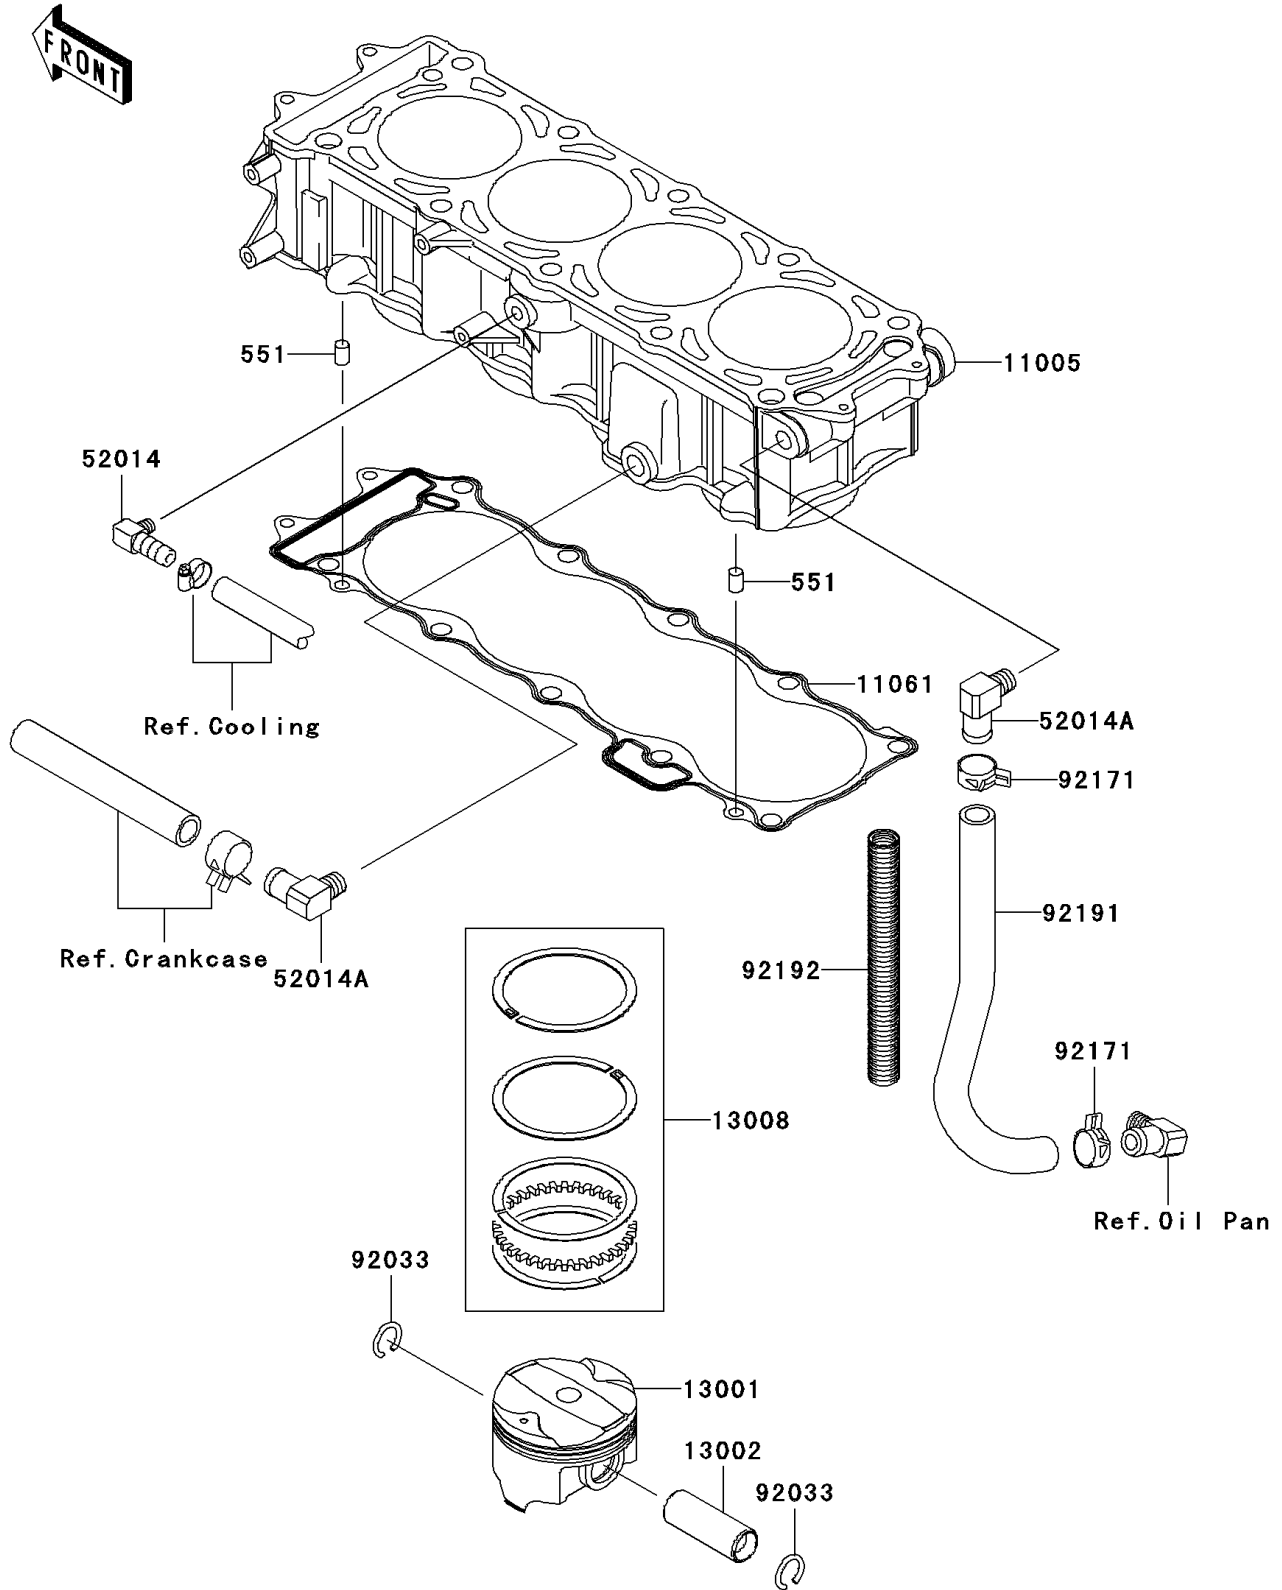

# 2007 STX-12F PARTS DIAGRAM

Cylinder/Piston(s)

E1120

# 2007 STX-12F PARTS LIST

Cylinder/Piston(s)

ITEM NAME	PART NUMBER	QUANTITY
-----------	-------------	----------