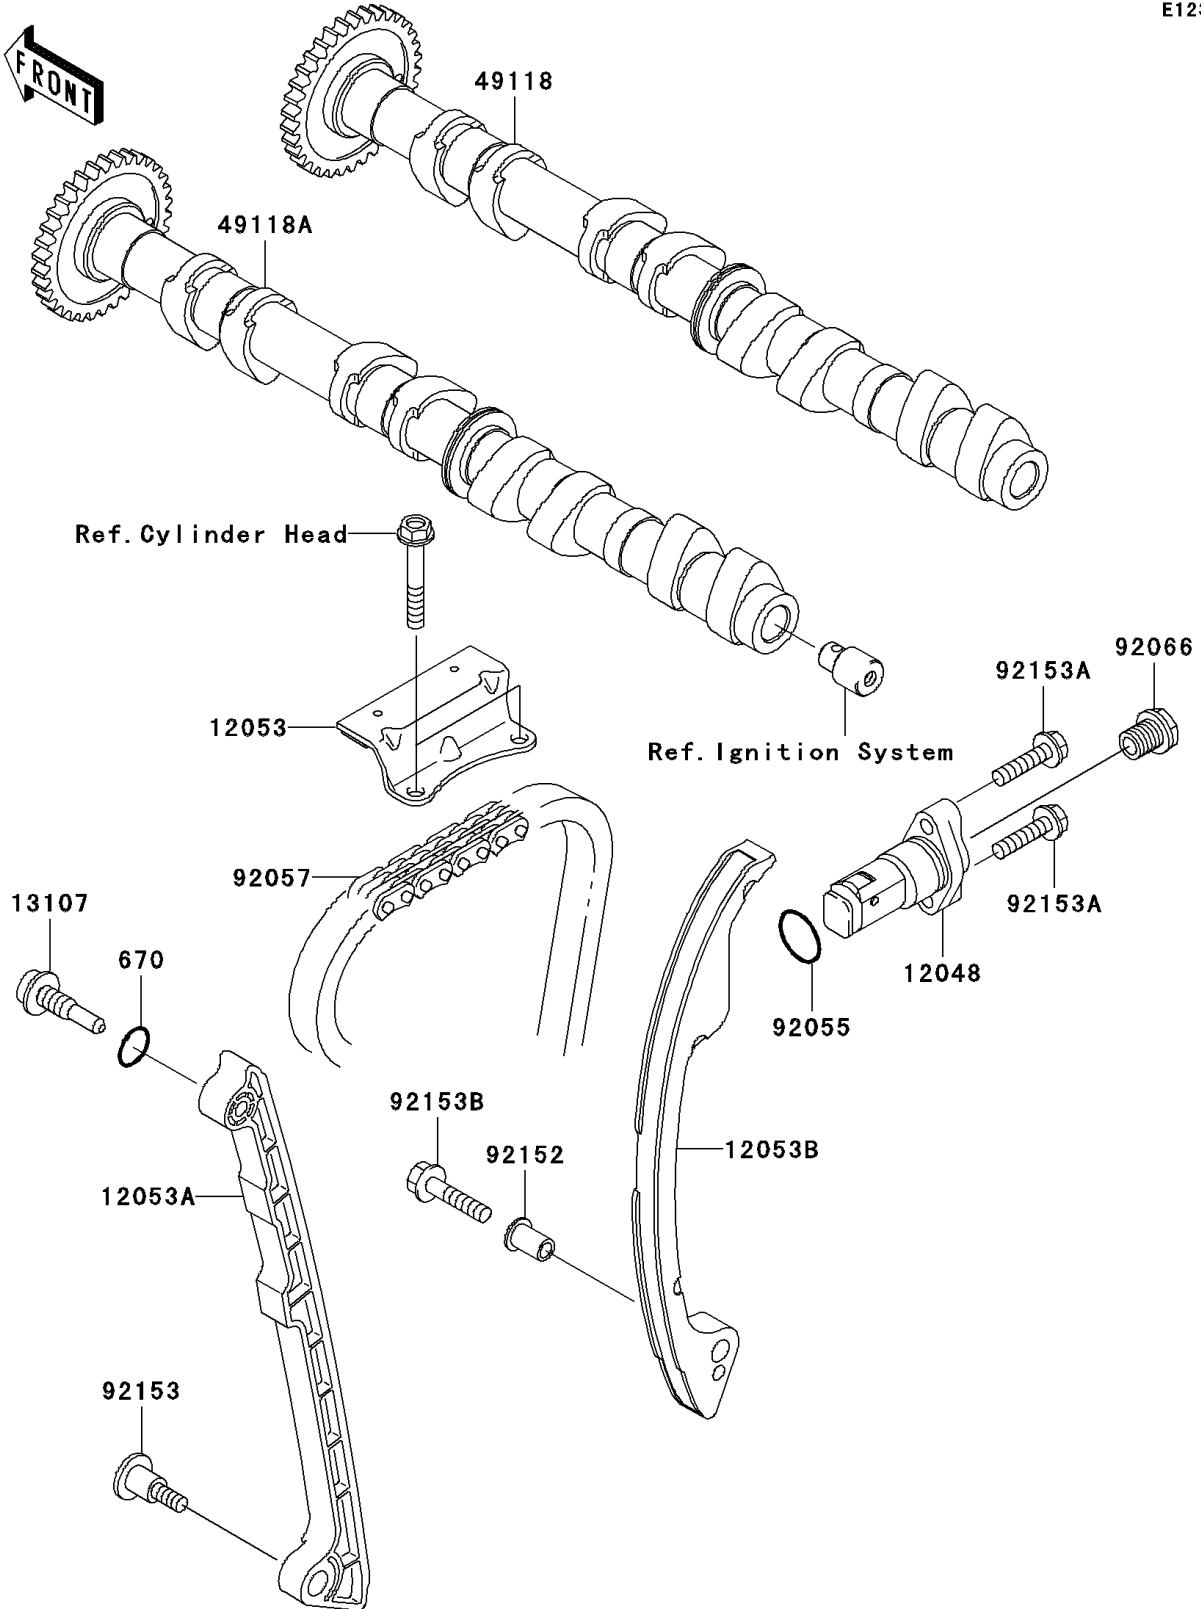

2006 STX-12F PARTS DIAGRAM

Camshaft(s)/Tensioner

E1230

2006 STX-12F PARTS LIST

Camshaft(s)/Tensioner

ITEM NAME	PART NUMBER	QUANTITY
TENSIONER-ASSY (Ref # 12048)	12048-3701	1
GUIDE-CHAIN,UPP (Ref # 12053)	12053-1432	1
GUIDE-CHAIN,EX SIDE (Ref # 12053A)	12053-3701	1
GUIDE-CHAIN,IN SIDE (Ref # 12053B)	12053-3705	1
SHAFT (Ref # 13107)	13107-1416	1
CAMSHAFT-COMP,INTAKE (Ref # 49118)	49118-3701	1
CAMSHAFT-COMP,EXHAUST (Ref # 49118A)	49118-3702	1
RING-O,18.8X1.9 (Ref # 92055)	92055-086	1
CHAIN,CAM (Ref # 92057)	92057-3711	1
PLUG (Ref # 92066)	92066-3780	1
COLLAR (Ref # 92152)	92152-1167	1
BOLT,SOCKET,6X24.5 (Ref # 92153)	92153-1200	1
BOLT,6X25 (Ref # 92153A)	92153-3705	2
BOLT,6X28 (Ref # 92153B)	92153-3710	1
O RING,9MM (Ref # 670)	670D1509	1