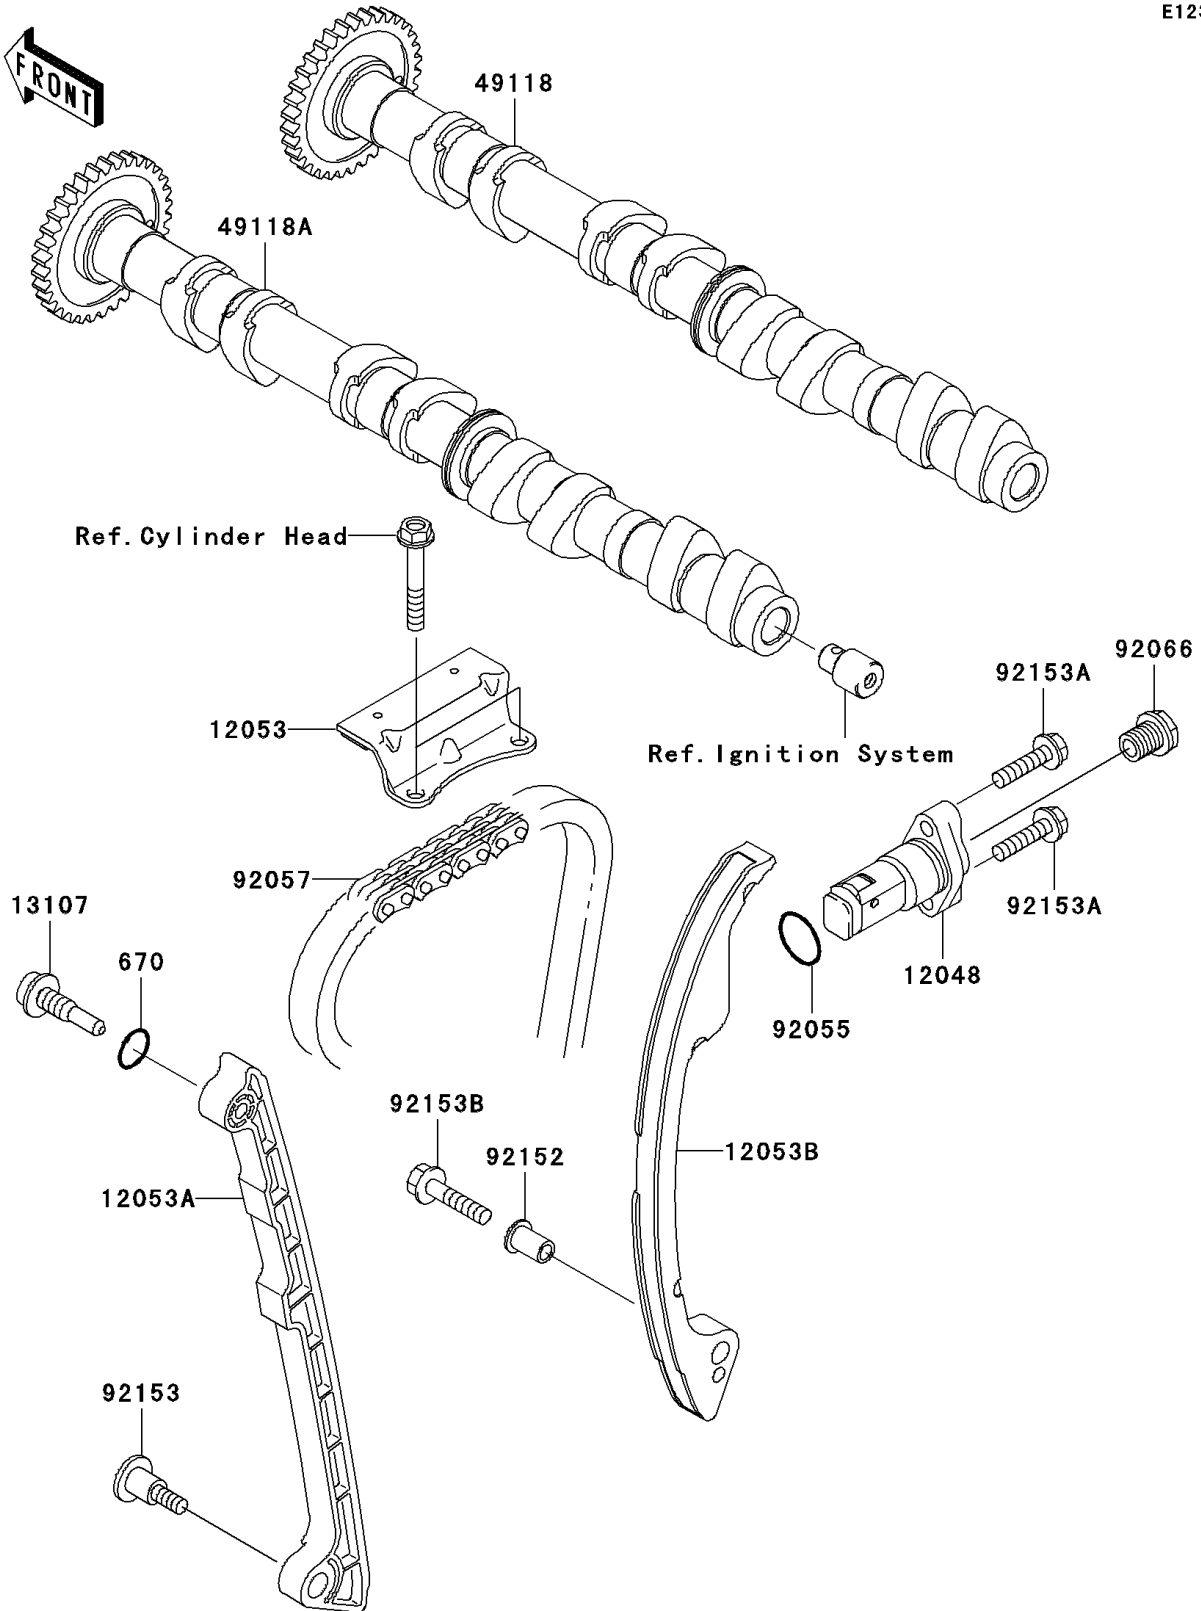

2007 STX-12F PARTS DIAGRAM

Camshaft(s)/Tensioner

E1230

2007 STX-12F PARTS LIST

Camshaft(s)/Tensioner

ITEM NAME	PART NUMBER	QUANTITY
TENSIONER-ASSY (Ref # 12048)	12048-3701	1
GUIDE-CHAIN,UPP (Ref # 12053)	12053-1432	1
GUIDE-CHAIN,EX SIDE (Ref # 12053A)	12053-3701	1
GUIDE-CHAIN,IN SIDE (Ref # 12053B)	12053-3705	1
SHAFT (Ref # 13107)	13107-1416	1
CAMSHAFT-COMP,INTAKE (Ref # 49118)	49118-3701	1
CAMSHAFT-COMP,EXHAUST (Ref # 49118A)	49118-3702	1
RING-O,18.8X1.9 (Ref # 92055)	92055-086	1
CHAIN,CAM (Ref # 92057)	92057-3711	1
PLUG (Ref # 92066)	92066-3780	1
COLLAR (Ref # 92152)	92152-1167	1
BOLT,SOCKET,6X24.5 (Ref # 92153)	92153-1200	1
BOLT,6X25 (Ref # 92153A)	92153-3705	2
BOLT,6X28 (Ref # 92153B)	92153-3710	1
O RING,9MM (Ref # 670)	670D1509	1