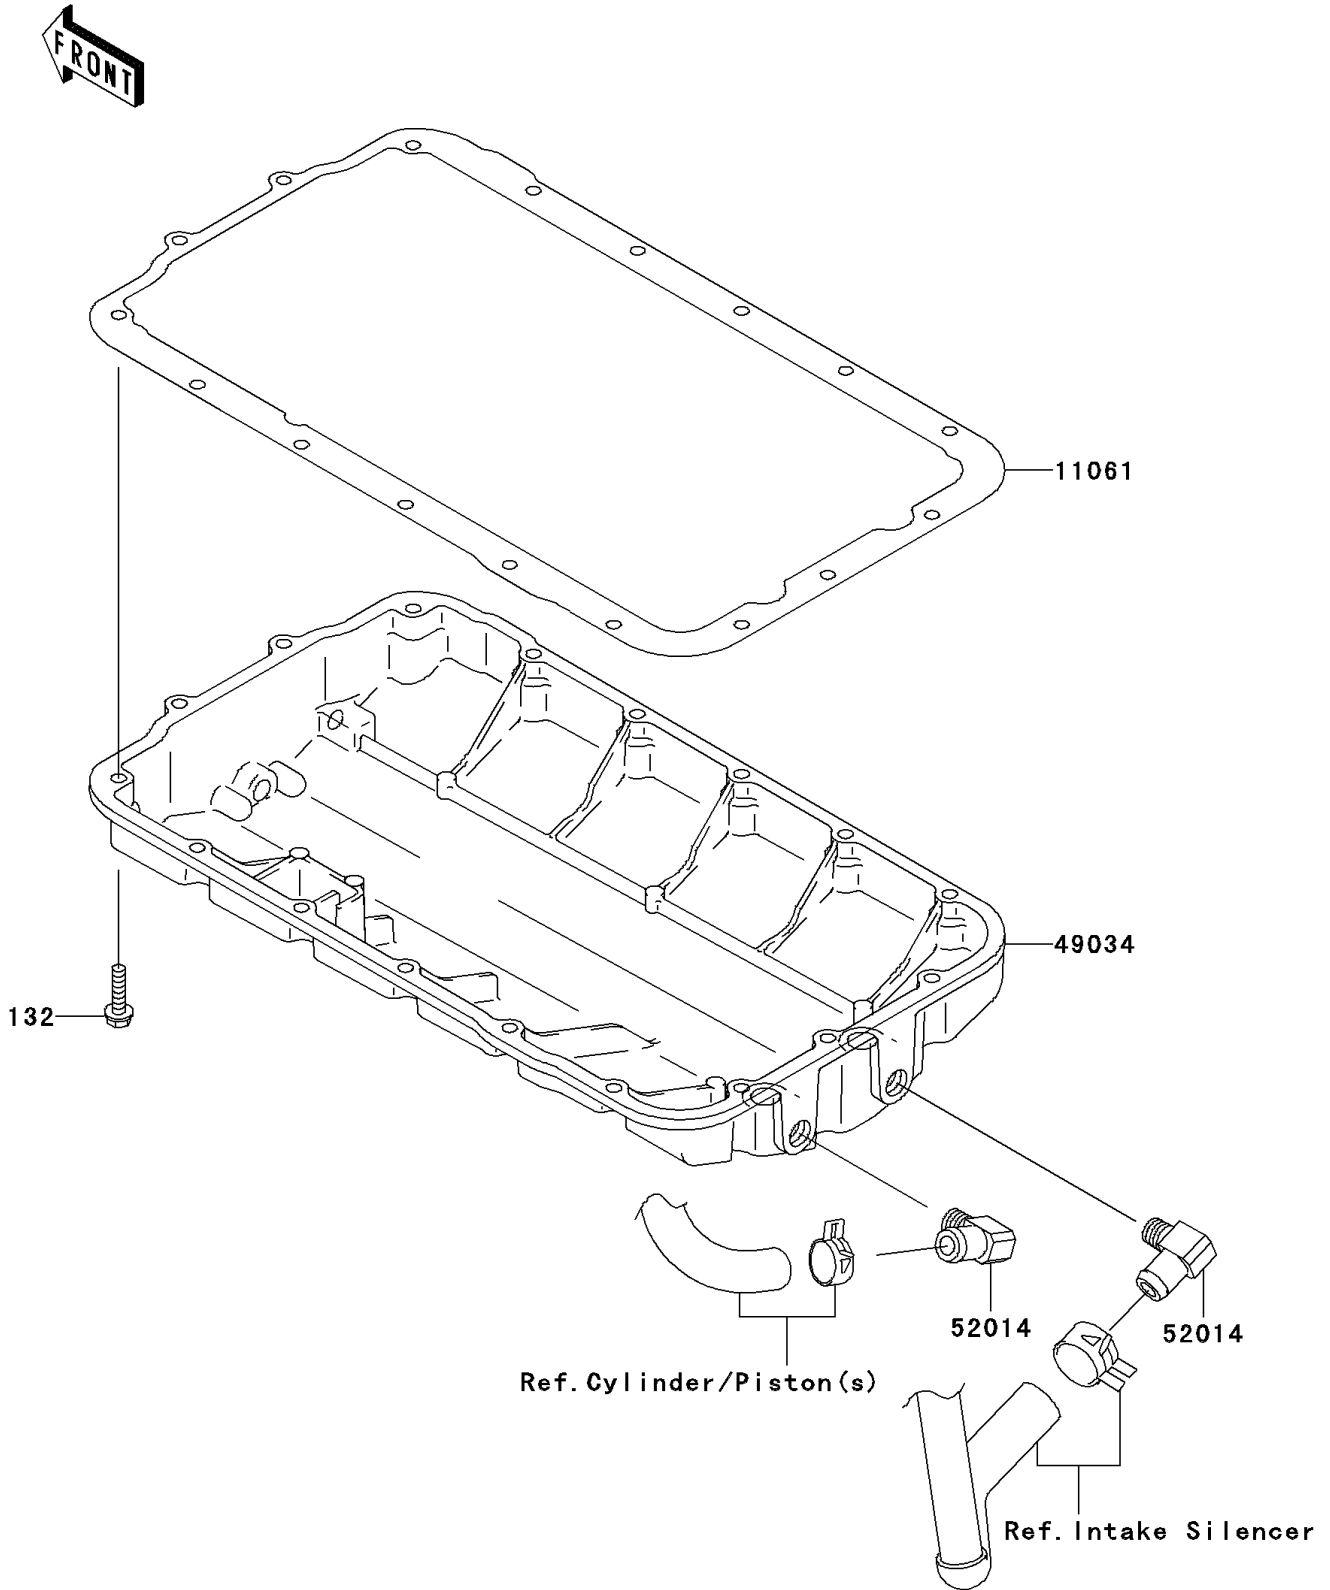

2006 STX-12F PARTS DIAGRAM

Oil Pan

E1434

2006 STX-12F PARTS LIST

Oil Pan

ITEM NAME	PART NUMBER	QUANTITY
GASKET,OIL PAN (Ref # 11061)	11061-3710	1
PAN-OIL (Ref # 49034)	49034-3702	1
ELBOW (Ref # 52014)	52014-3717	2
BOLT-FLANGED-SMALL,6X25 (Ref # 132)	132Y0625	17