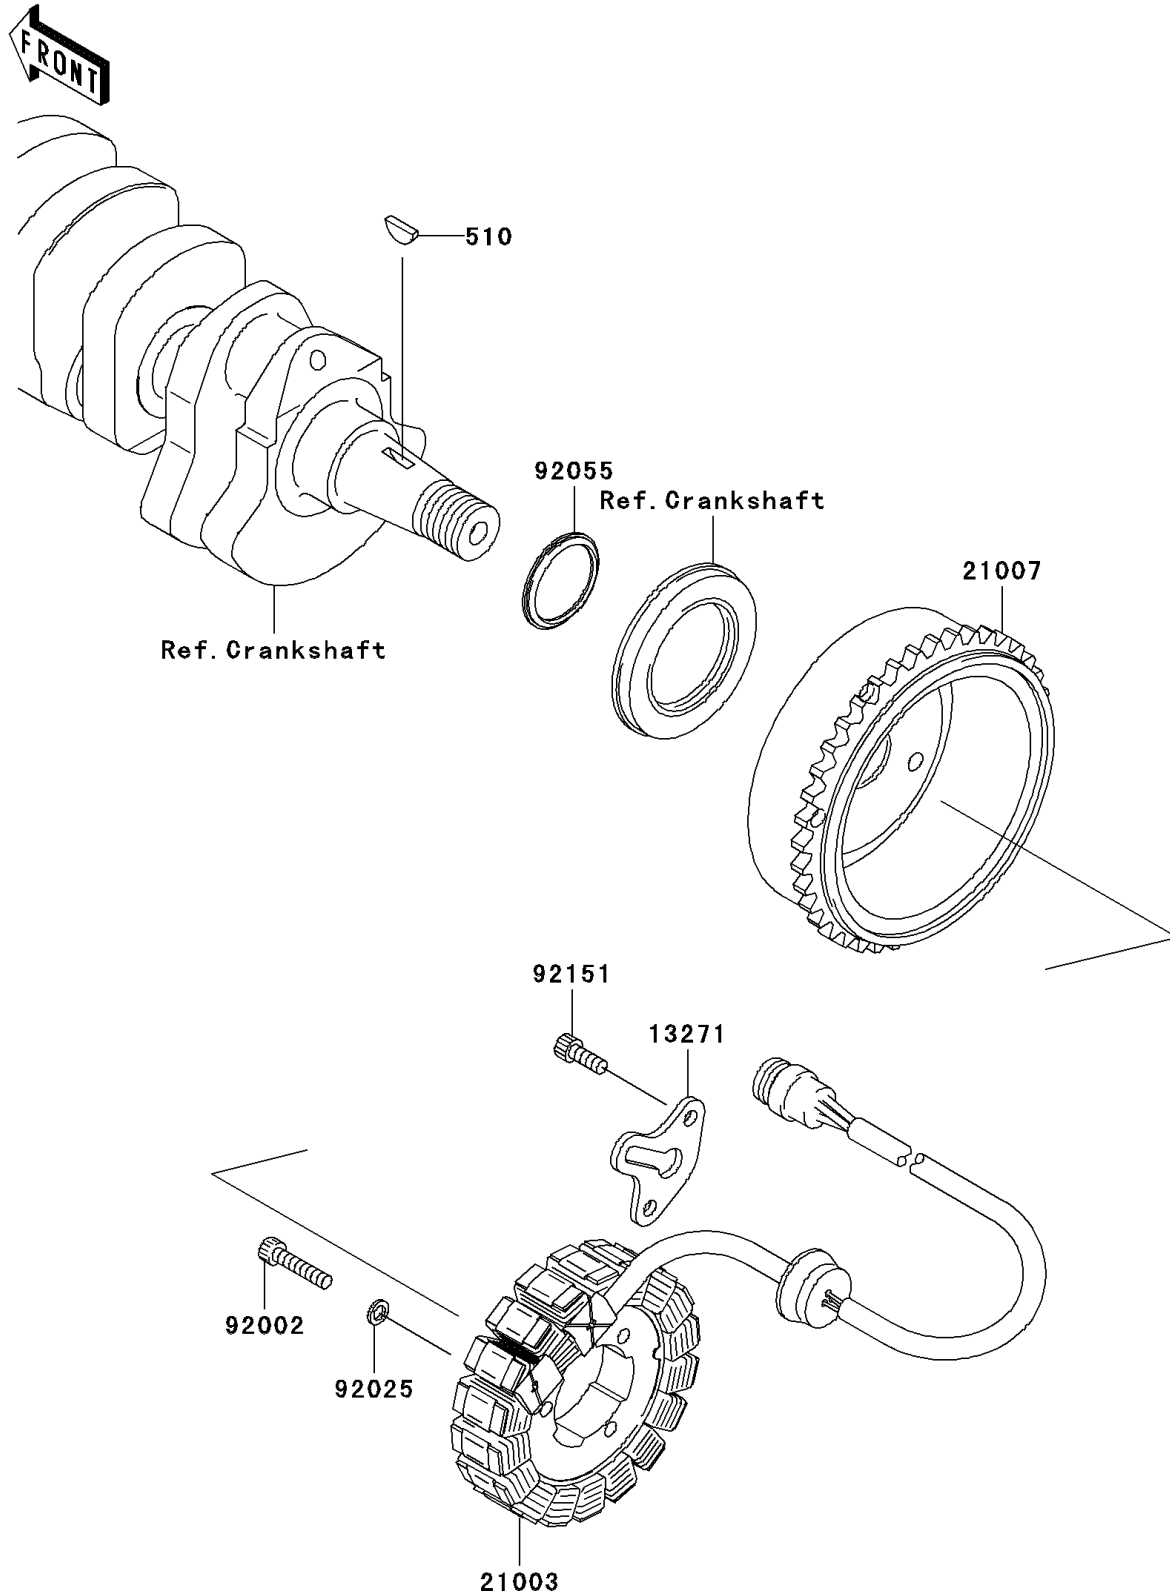

2006 STX-12F PARTS DIAGRAM

Generator

E1810

2006 STX-12F PARTS LIST

Generator

ITEM NAME	PART NUMBER	QUANTITY
PLATE (Ref # 13271)	13271-3847	1
STATOR (Ref # 21003)	21003-3749	1
ROTOR (Ref # 21007)	21007-3731	1
BOLT,6X28 (Ref # 92002)	92002-1537	3
SHIM,T=1.4 (Ref # 92025)	92025-1502	3
RING-O (Ref # 92055)	92055-3769	1
BOLT,SOCKET,6X16 (Ref # 92151)	92151-3770	2
KEY-WOODRUFF (Ref # 510)	510A4200	1