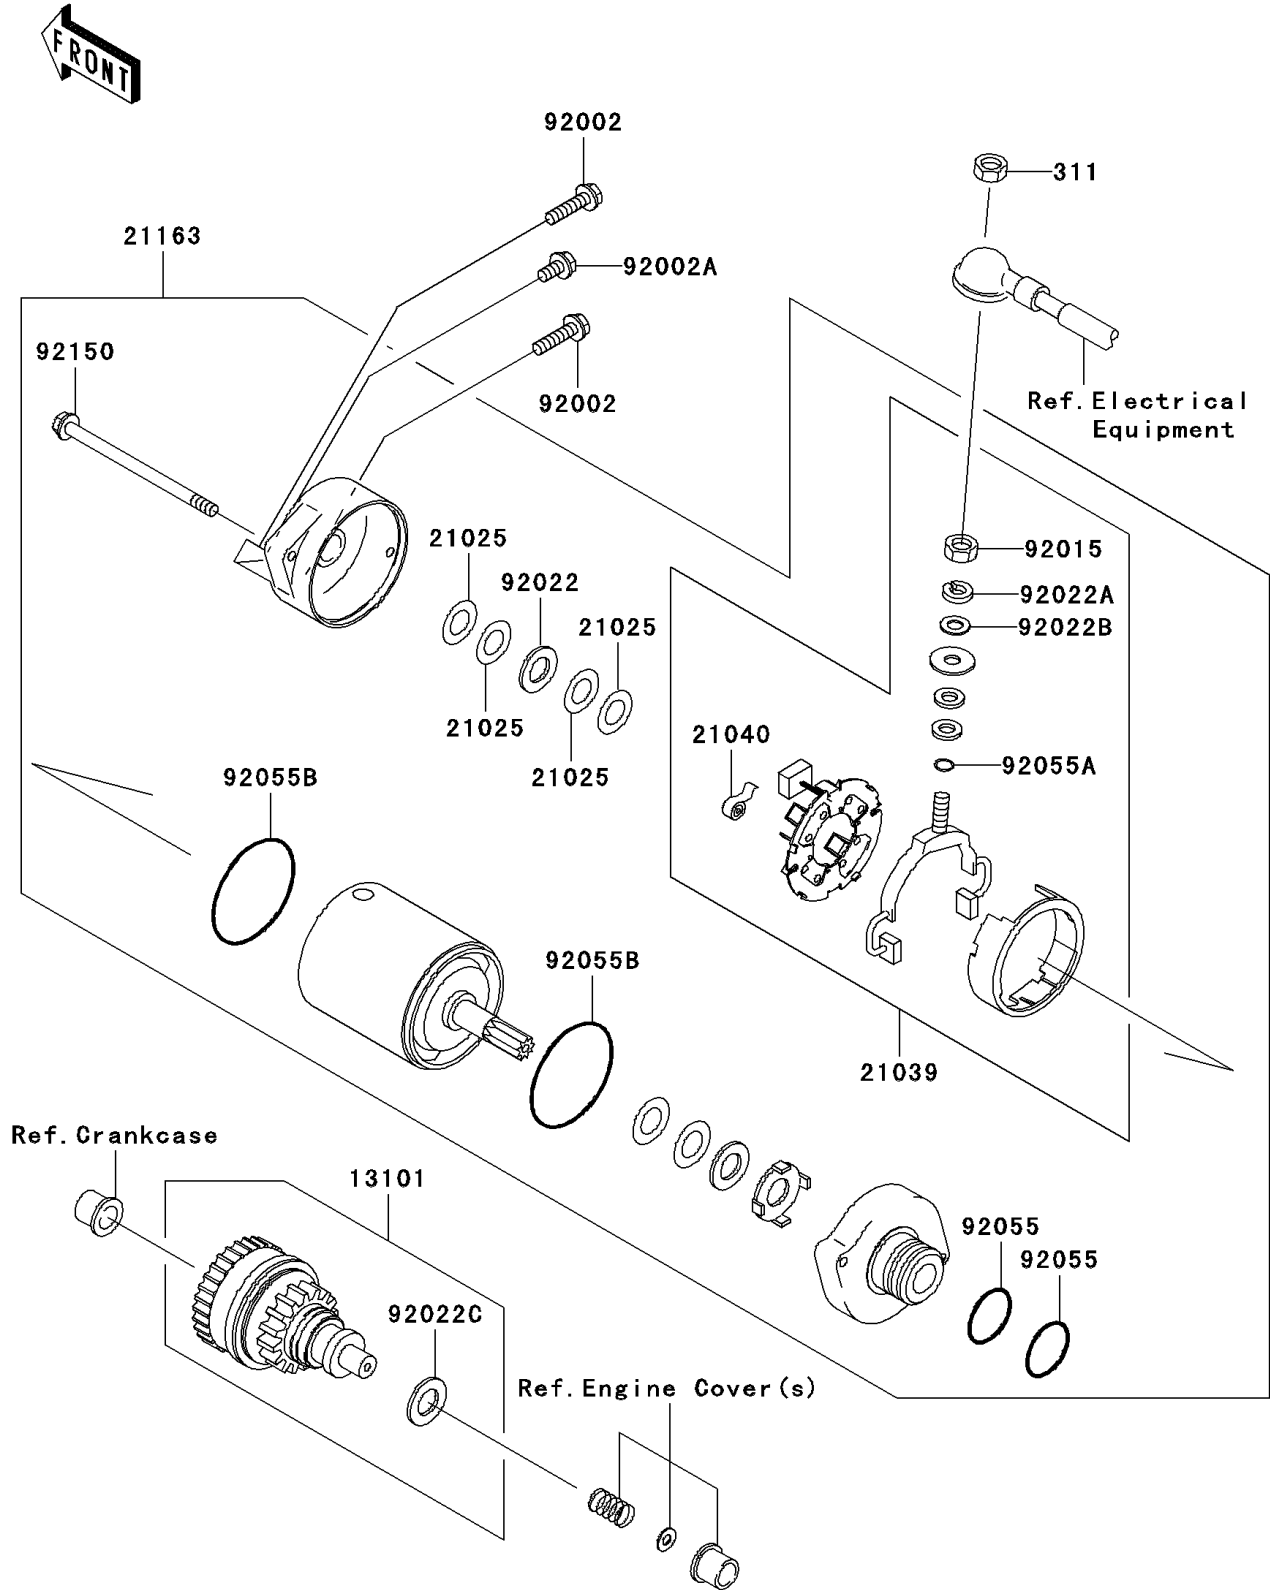

# 2006 STX-12F PARTS DIAGRAM

Starter Motor

E1840

## 2006 STX-12F PARTS LIST

### Starter Motor

ITEM NAME	PART NUMBER	QUANTITY
GEAR-ASSY (Ref # 13101)	13101-3710	1
WASHER,9.1X18X0.2 (Ref # 21025)	21025-011	AR
BRUSH,CARBON (Ref # 21039)	21039-3703	1
SPRING-BRUSH (Ref # 21040)	21040-1055	4
STARTER-ELECTRIC (Ref # 21163)	21163-3721	1
BOLT,6X25 (Ref # 92002)	92002-3714	2
BOLT,6X12 (Ref # 92002A)	92002-3763	1
NUT,6MM (Ref # 92015)	92015-3710	1
WASHER,9.1X18X0.8 (Ref # 92022)	92022-1132	1
WASHER,6MM (Ref # 92022A)	92022-3711	1
WASHER,6MM (Ref # 92022B)	92022-3713	1
WASHER,12X24X1.0 (Ref # 92022C)	92022-3731	1
RING-O (Ref # 92055)	92055-1276	2
RING-O,4.5X2.0 (Ref # 92055A)	92055-1370	1
RING-O,STARTER MOTOR (Ref # 92055B)	92055-1381	2
BOLT (Ref # 92150)	92150-3772	2
NUT-HEX,6MM (Ref # 311)	311R0600	1