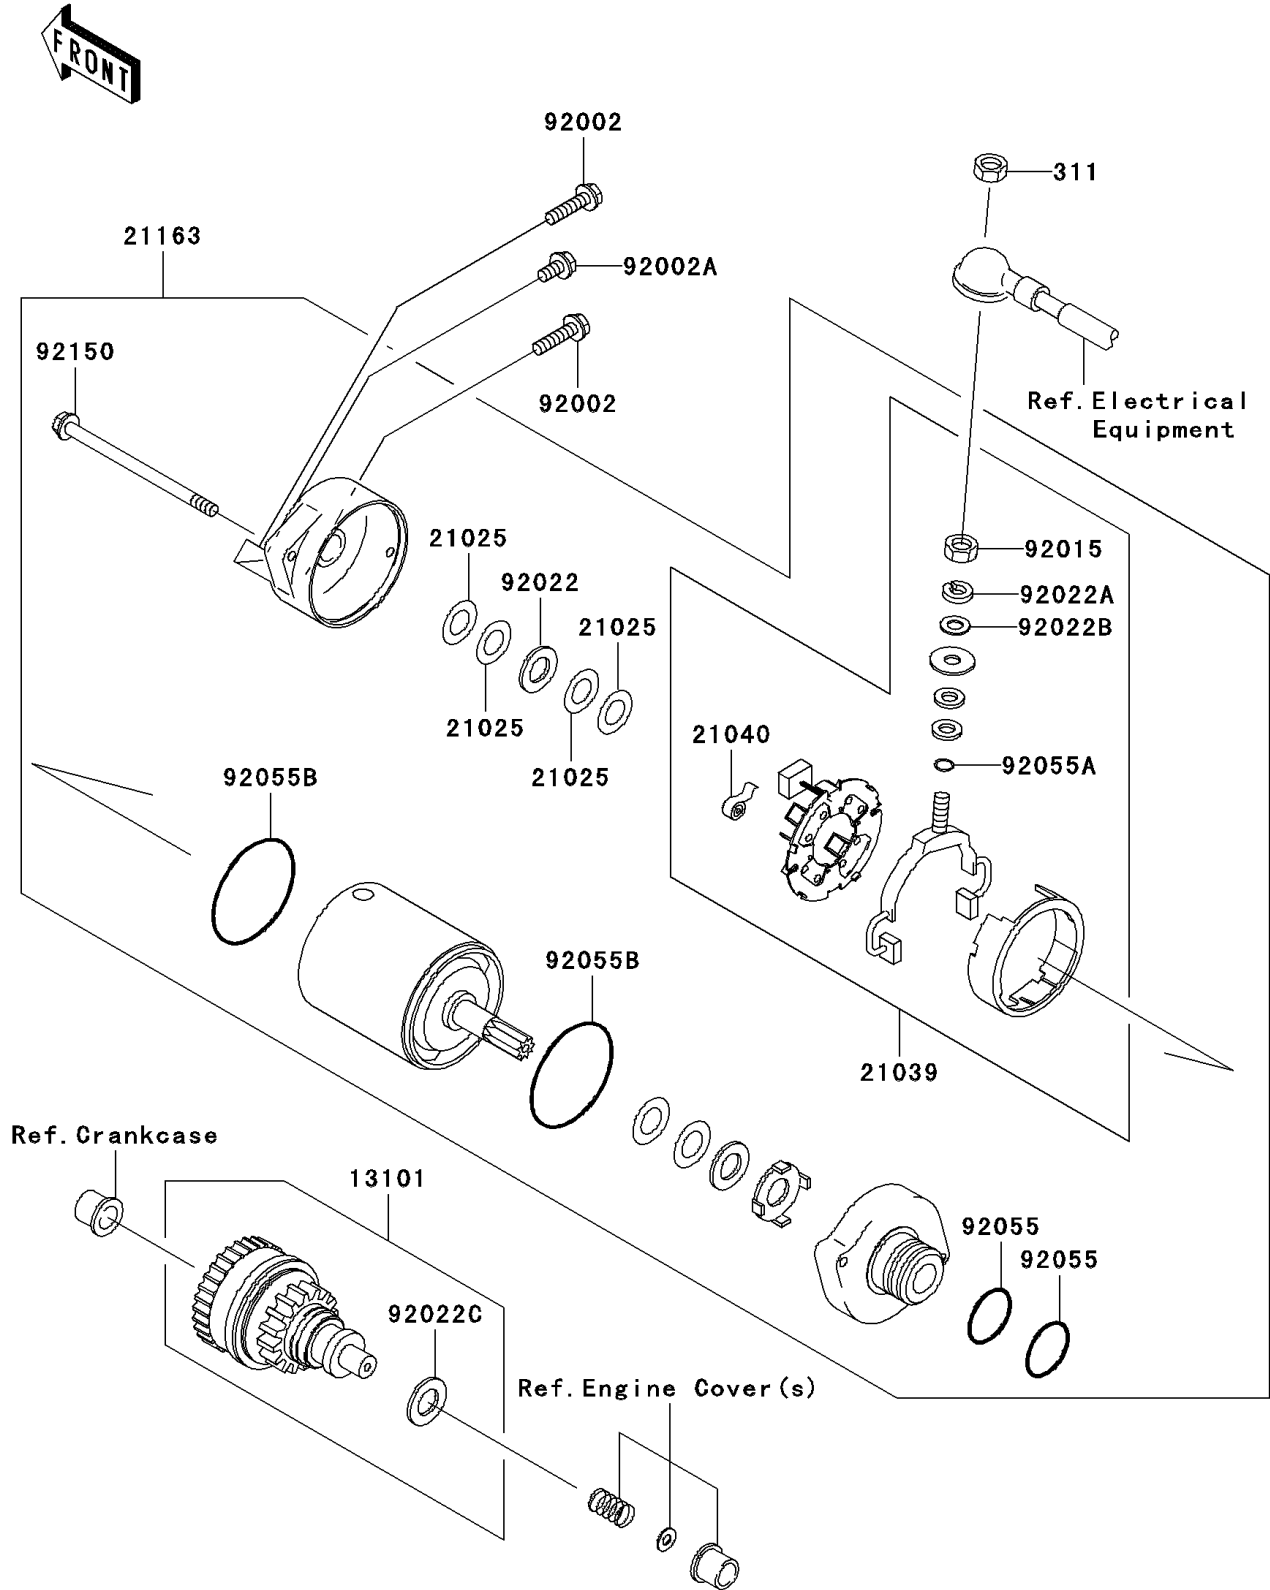

2007 STX-12F PARTS DIAGRAM

Starter Motor

E1840

2007 STX-12F PARTS LIST

Starter Motor

ITEM NAME	PART NUMBER	QUANTITY
-----------	-------------	----------