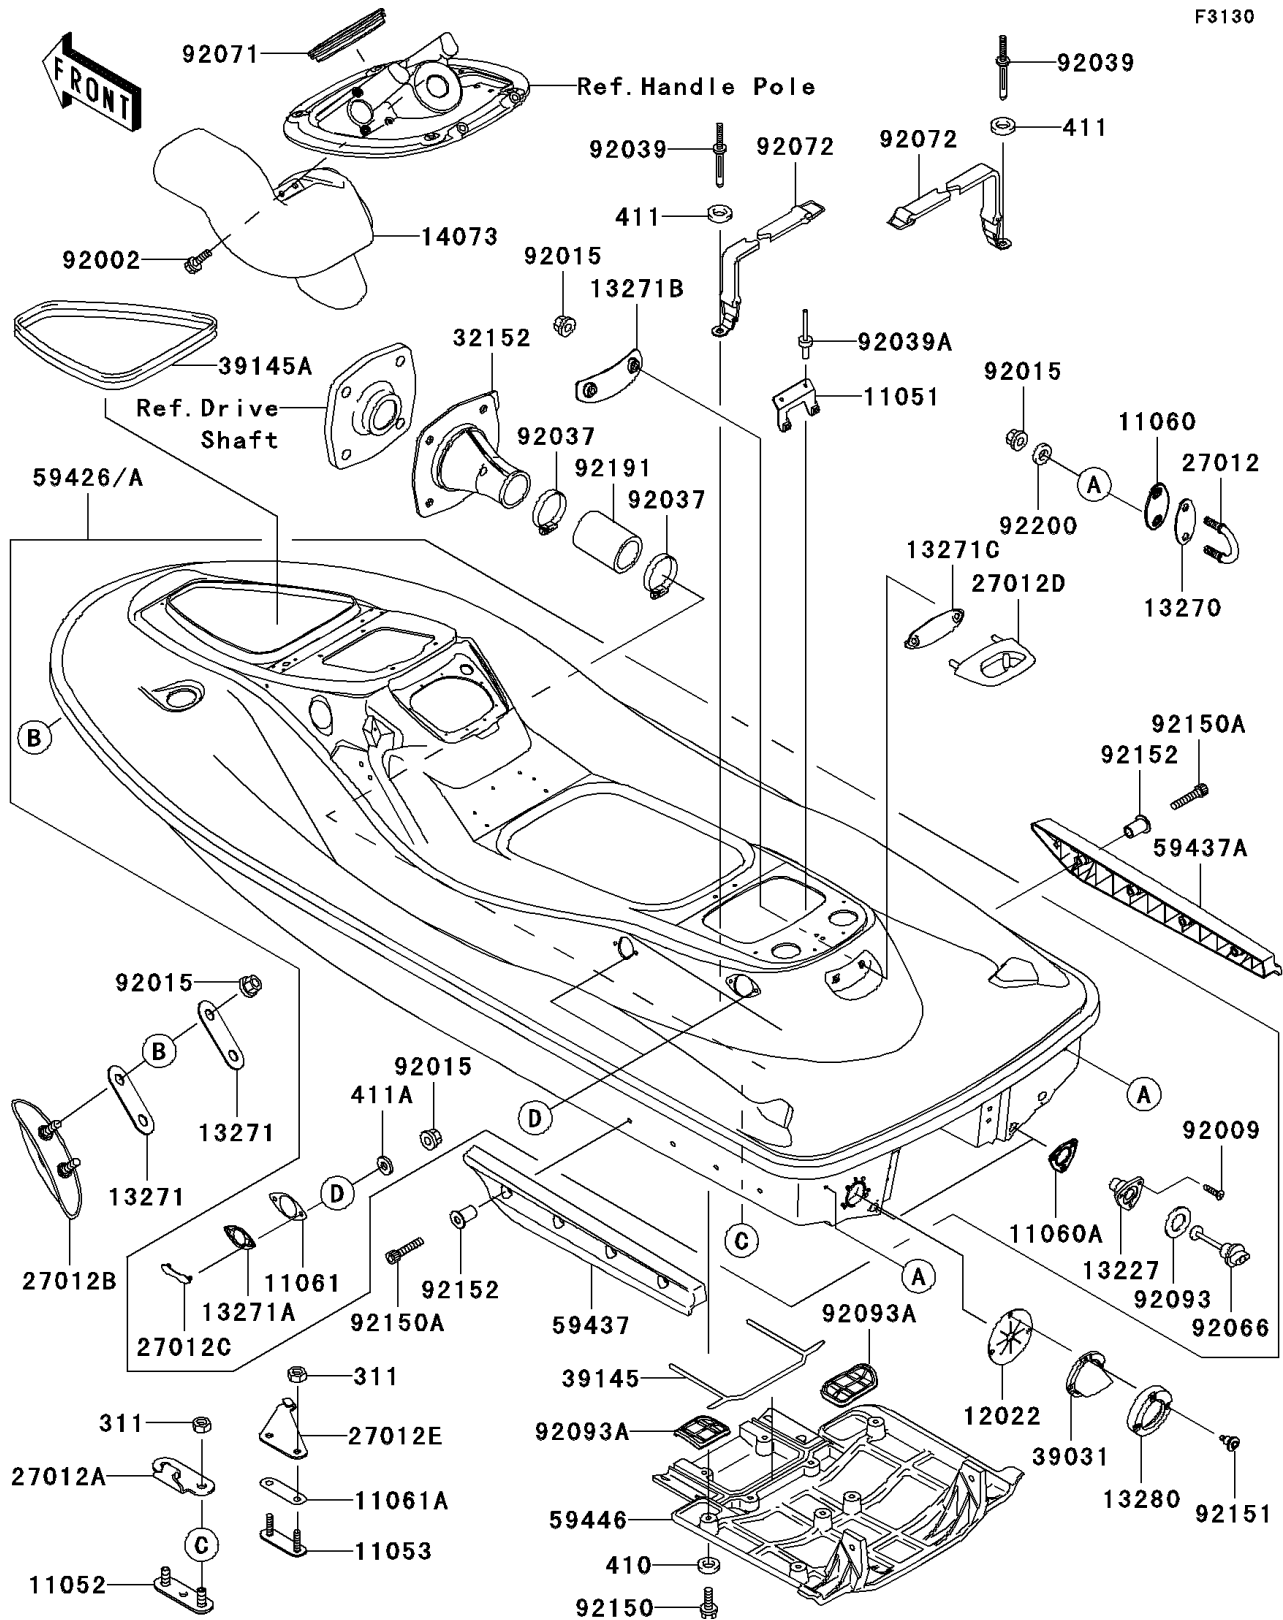

2007 STX-12F PARTS DIAGRAM

Hull

F3130

2007 STX-12F PARTS LIST

Hull

ITEM NAME	PART NUMBER	QUANTITY
-----------	-------------	----------