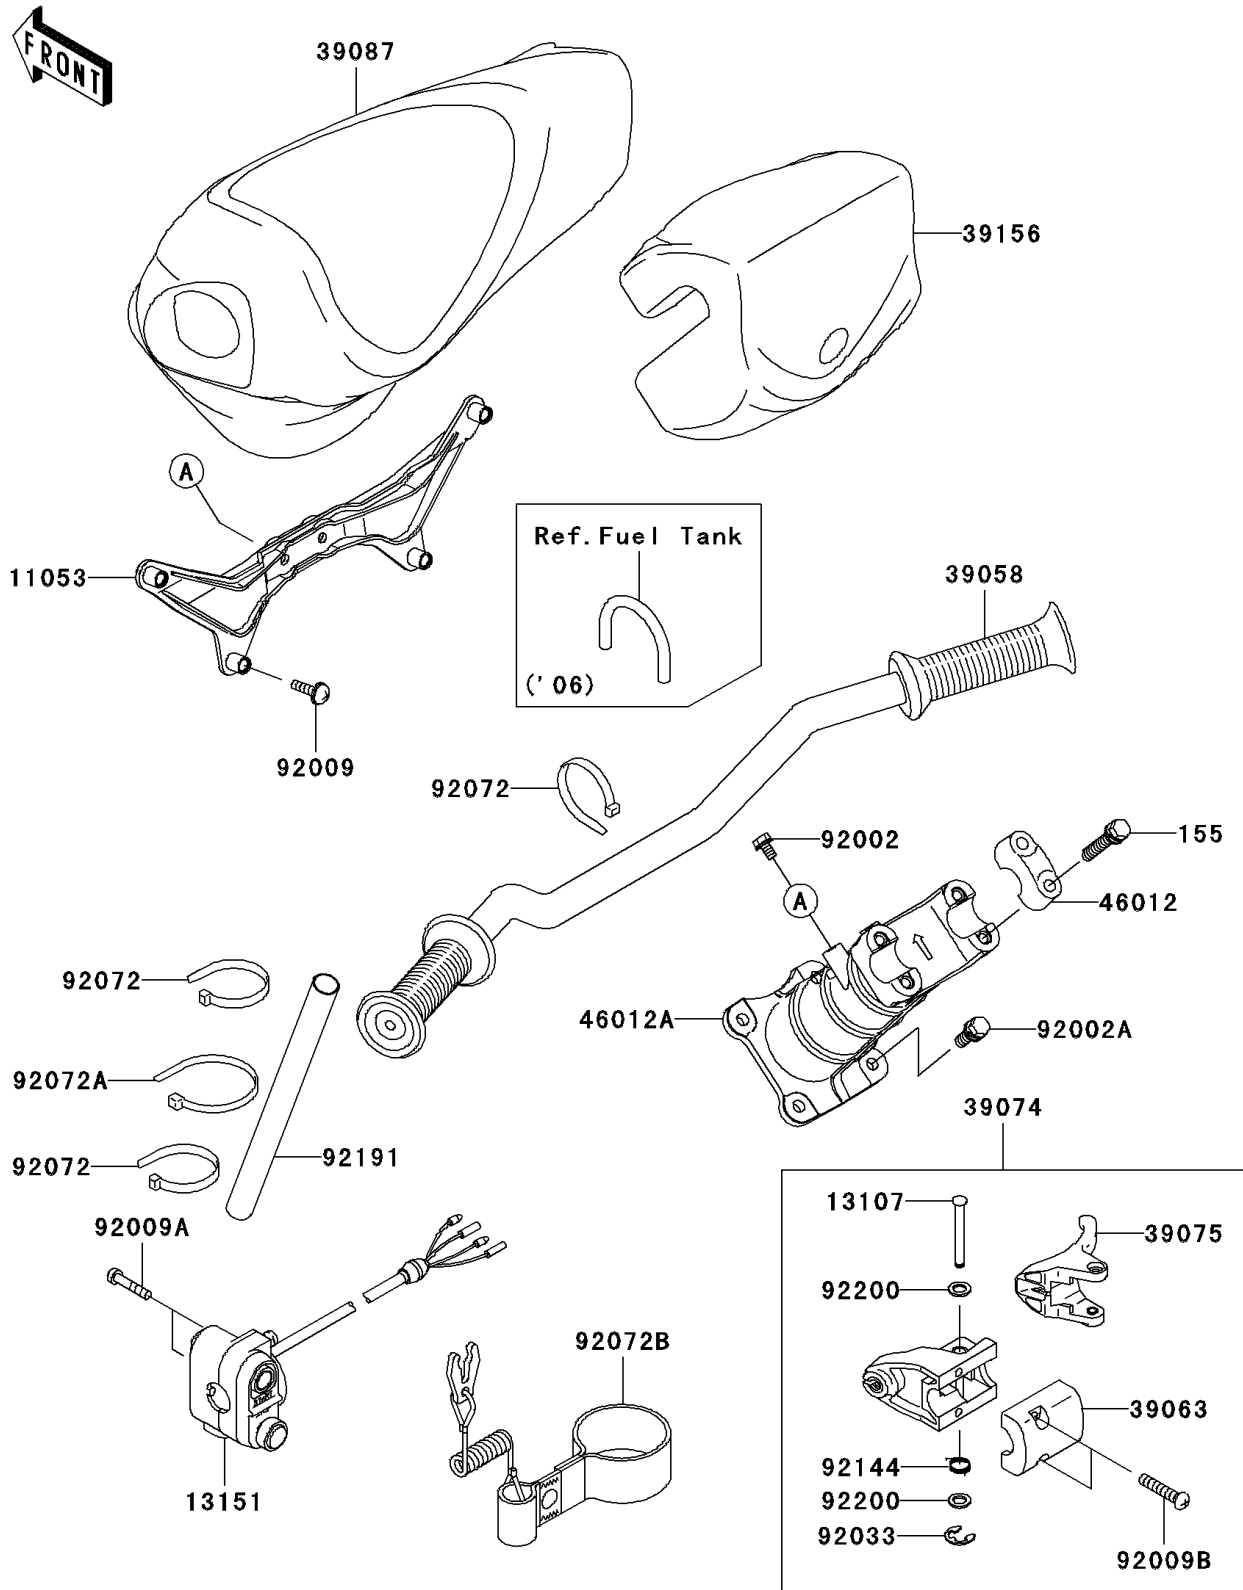

2006 STX-12F PARTS DIAGRAM

Handlebar

F3172

2006 STX-12F PARTS LIST

Handlebar

ITEM NAME	PART NUMBER	QUANTITY
BRACKET,HANDLE PAD (Ref # 11053)	11053-3762	1
SHAFT (Ref # 13107)	13107-3740	1
SWITCH-COMP,STOP&START (Ref # 13151)	13151-3722	1
HANDLE-COMP,F.BLACK (Ref # 39058)	39058-3735-6Z	1
HOUSING-CONTROL (Ref # 39063)	39063-3727	1
LEVER-ASSY-THROTTLE (Ref # 39074)	39074-3726	1
LEVER-THROTTLE (Ref # 39075)	39075-3714	1
PAD-HANDLE,F.BLACK (Ref # 39087)	39087-3730-6Z	1
PAD,HANDLE (Ref # 39156)	39156-3839	1
HOLDER-HANDLE,UPP (Ref # 46012)	46012-3720	2
HOLDER-HANDLE (Ref # 46012A)	46012-3728	1
BOLT,6X12 (Ref # 92002)	92002-3763	2
BOLT,8X25 (Ref # 92002A)	92002-3774	4
SCREW,6X20 (Ref # 92009)	92009-3781	4
SCREW,5X30 (Ref # 92009A)	92009-3836	2
SCREW,6X30 (Ref # 92009B)	92009-3837	2
RING-SNAP (Ref # 92033)	92033-3723	1
BAND,L=188 (Ref # 92072)	92072-1239	3
BAND,L=292.1 (Ref # 92072A)	92072-3509	1
BAND,TETHER SWITCH (Ref # 92072B)	92072-3816	1
SPRING (Ref # 92144)	92144-3749	1
TUBE,22X24X200 (Ref # 92191)	92191-3792	1
WASHER (Ref # 92200)	92200-3738	2
BOLT-WSP-SMALL,8X40 (Ref # 155)	155R0840	4