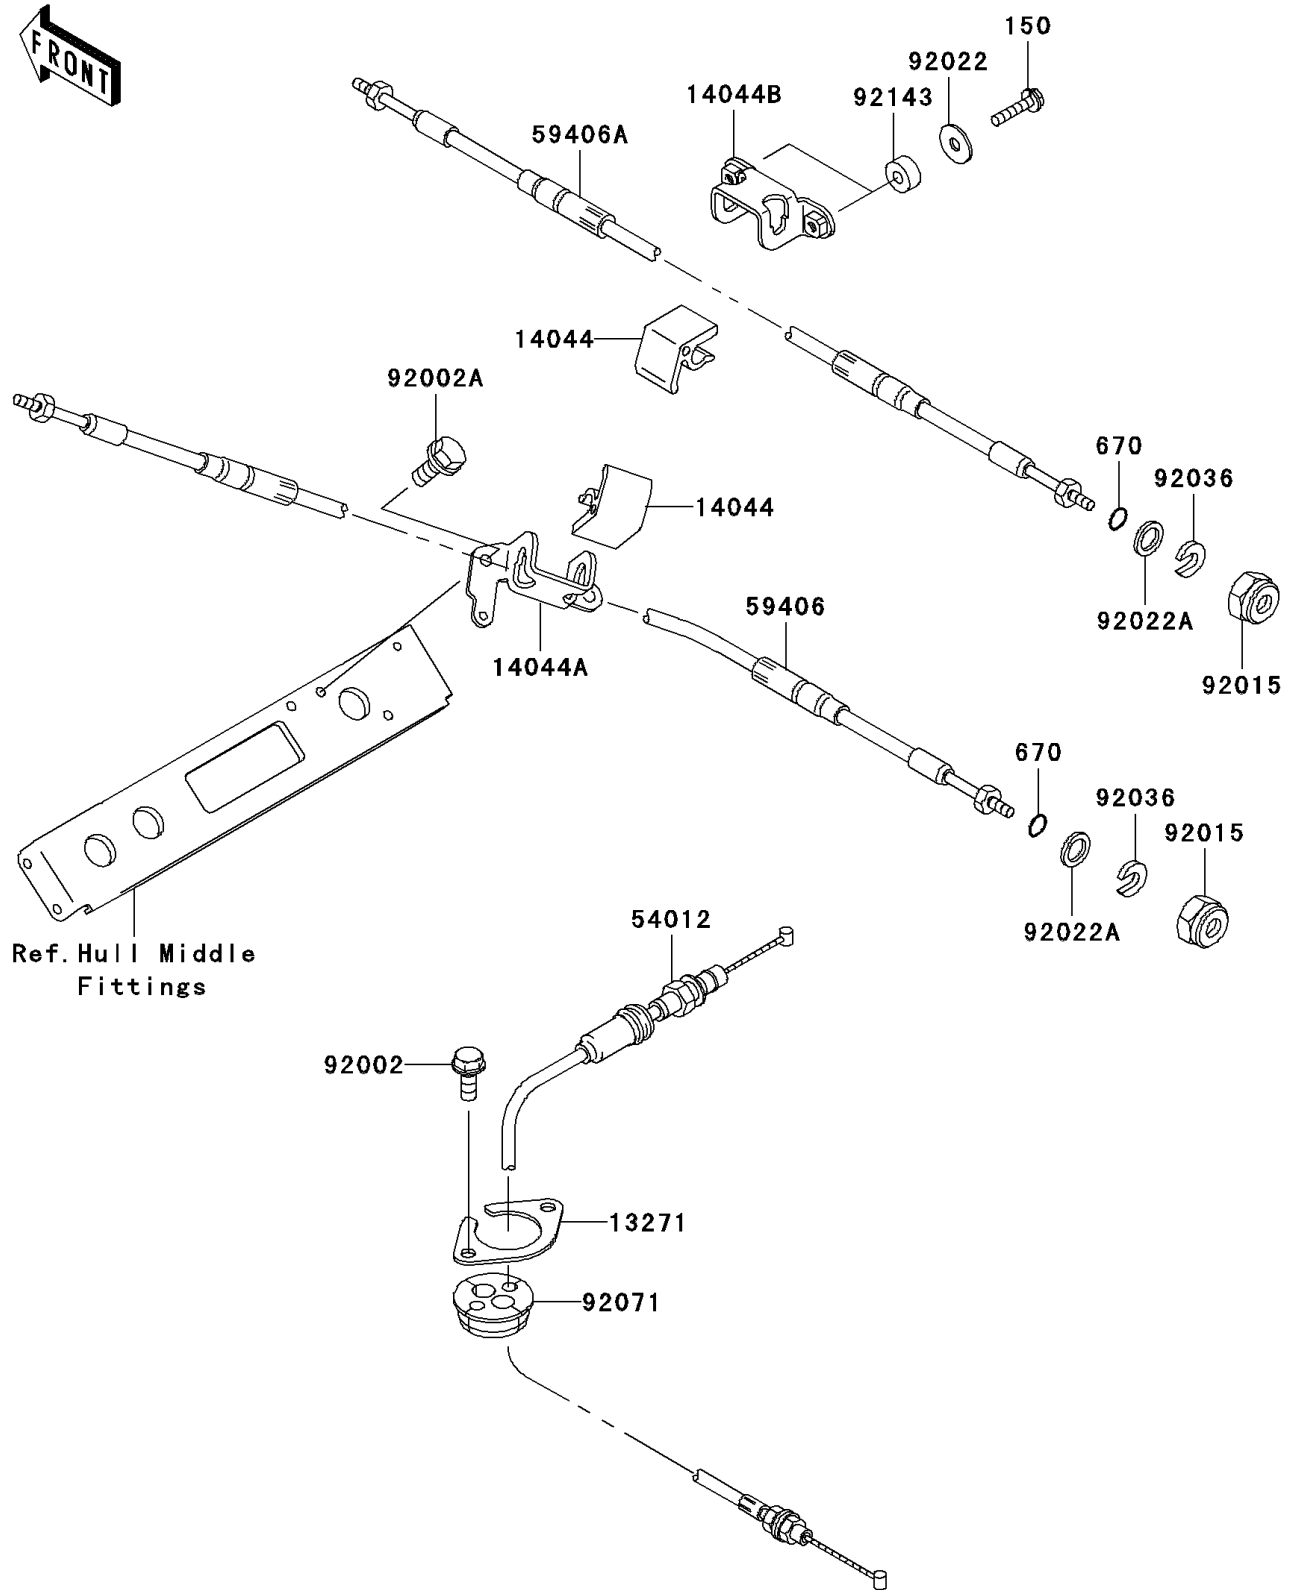

# 2006 STX-12F PARTS DIAGRAM

Cables

F3175

## 2006 STX-12F PARTS LIST

### Cables

ITEM NAME	PART NUMBER	QUANTITY
PLATE (Ref # 13271)	13271-3905	1
HOLDER-CABLE,STEERING (Ref # 14044)	14044-3714	2
HOLDER-CABLE,STEERING (Ref # 14044A)	14044-3717	1
HOLDER-CABLE,STEERING (Ref # 14044B)	14044-3749	1
CABLE-THROTTLE (Ref # 54012)	54012-3771	1
CABLE-STRG (Ref # 59406)	59406-3778	1
CABLE-STRG,REVERSE (Ref # 59406A)	59406-3779	1
BOLT,6X16 (Ref # 92002)	92002-3728	2
BOLT,6X20 (Ref # 92002A)	92002-3755	2
NUT,20MM (Ref # 92015)	92015-526	2
WASHER,6.5X20X1.5 (Ref # 92022)	92022-3710	2
WASHER (Ref # 92022A)	92022-535	2
RING-SNAP (Ref # 92036)	92036-501	2
GROMMET,HARNESS (Ref # 92071)	92071-3790	1
COLLAR,6.2X16X7.5 (Ref # 92143)	92143-3769	2
BOLT-WS,6X25 (Ref # 150)	150R0625	2
O RING,11MM (Ref # 670)	670B2011	2