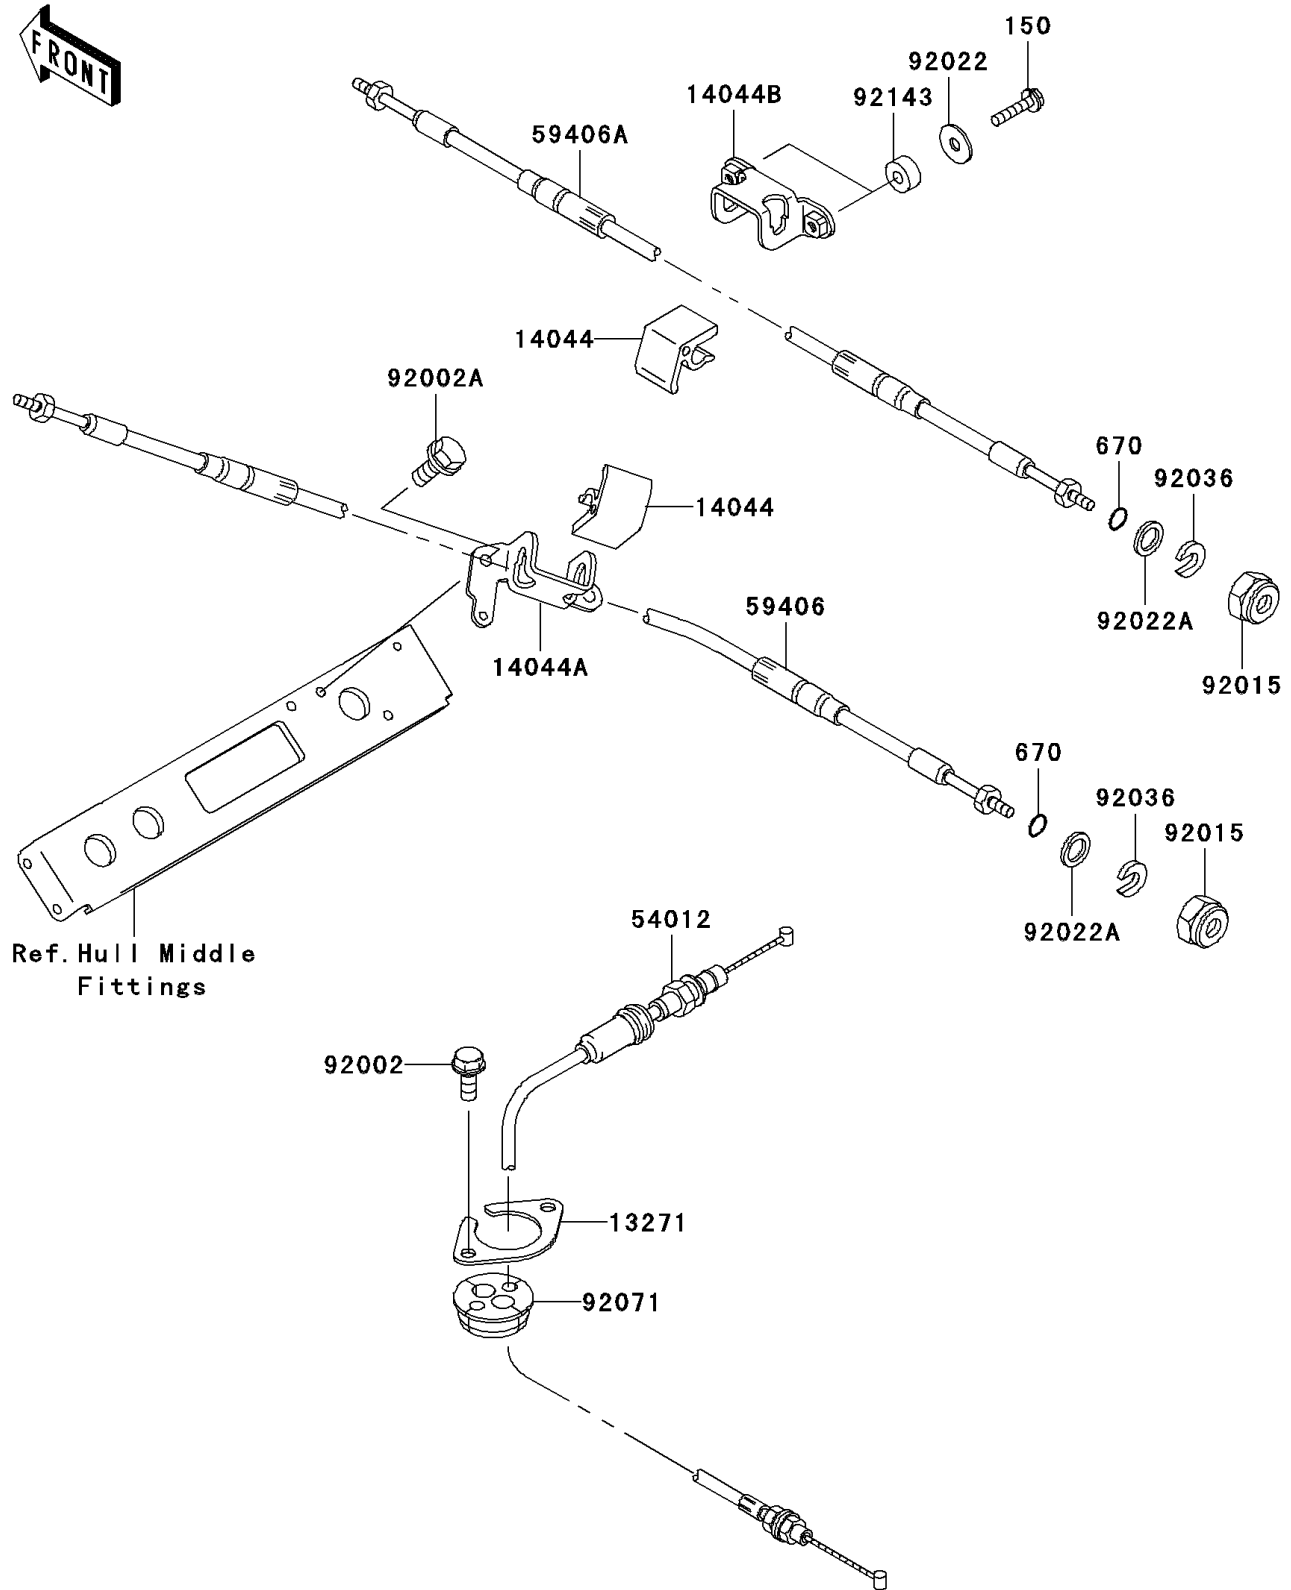

# 2007 STX-12F PARTS DIAGRAM

Cables

F3175

## 2007 STX-12F PARTS LIST

### Cables

ITEM NAME	PART NUMBER	QUANTITY
PLATE (Ref # 13271)	13271-3905	1
HOLDER-CABLE,STEERING (Ref # 14044)	14044-3714	2
HOLDER-CABLE,STEERING (Ref # 14044A)	14044-3717	1
HOLDER-CABLE,STEERING (Ref # 14044B)	14044-3749	1
CABLE-THROTTLE (Ref # 54012)	54012-3771	1
CABLE-STRG (Ref # 59406)	59406-3778	1
CABLE-STRG,REVERSE (Ref # 59406A)	59406-3779	1
BOLT,6X16 (Ref # 92002)	92002-3728	2
BOLT,6X20 (Ref # 92002A)	92002-3755	2
NUT,20MM (Ref # 92015)	92015-526	2
WASHER,6.5X20X1.5 (Ref # 92022)	92022-3710	2
WASHER (Ref # 92022A)	92022-535	2
RING-SNAP (Ref # 92036)	92036-501	2
GROMMET,HARNESS (Ref # 92071)	92071-3790	1
COLLAR,6.2X16X7.5 (Ref # 92143)	92143-3769	2
BOLT-WS,6X25 (Ref # 150)	150R0625	2
O RING,11MM (Ref # 670)	670B2011	2