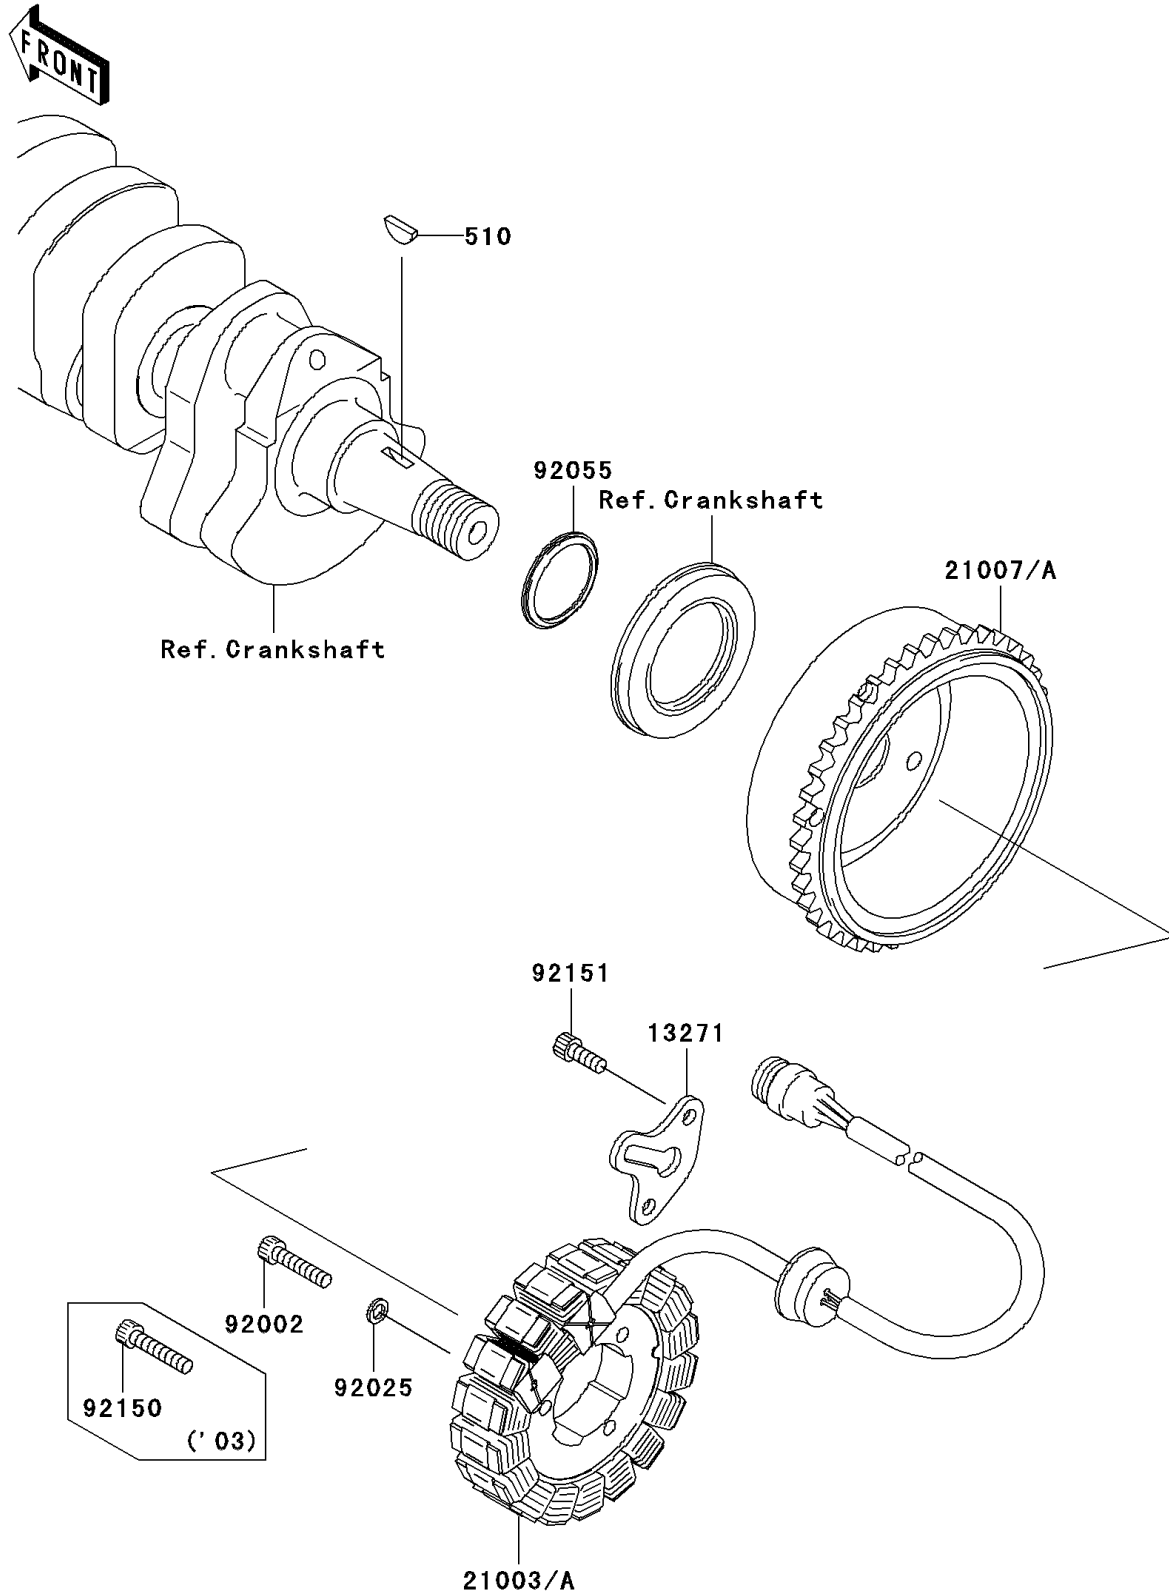

# 2003 STX-12F PARTS DIAGRAM

Generator

E1810

## 2003 STX-12F PARTS LIST

### Generator

ITEM NAME	PART NUMBER	QUANTITY
PLATE (Ref # 13271)	13271-3847	1
STATOR (Ref # 21003)	21003-3747	1
ROTOR,MAGNETO (Ref # 21007)	21007-3728	1
SHIM,T=1.4 (Ref # 92025)	92025-1502	3
RING-O (Ref # 92055)	92055-3769	1
BOLT,SOCKET,6X30 (Ref # 92150)	92150-1433	3
BOLT,SOCKET,6X16 (Ref # 92151)	92151-3770	2
KEY-WOODRUFF (Ref # 510)	510A4200	1