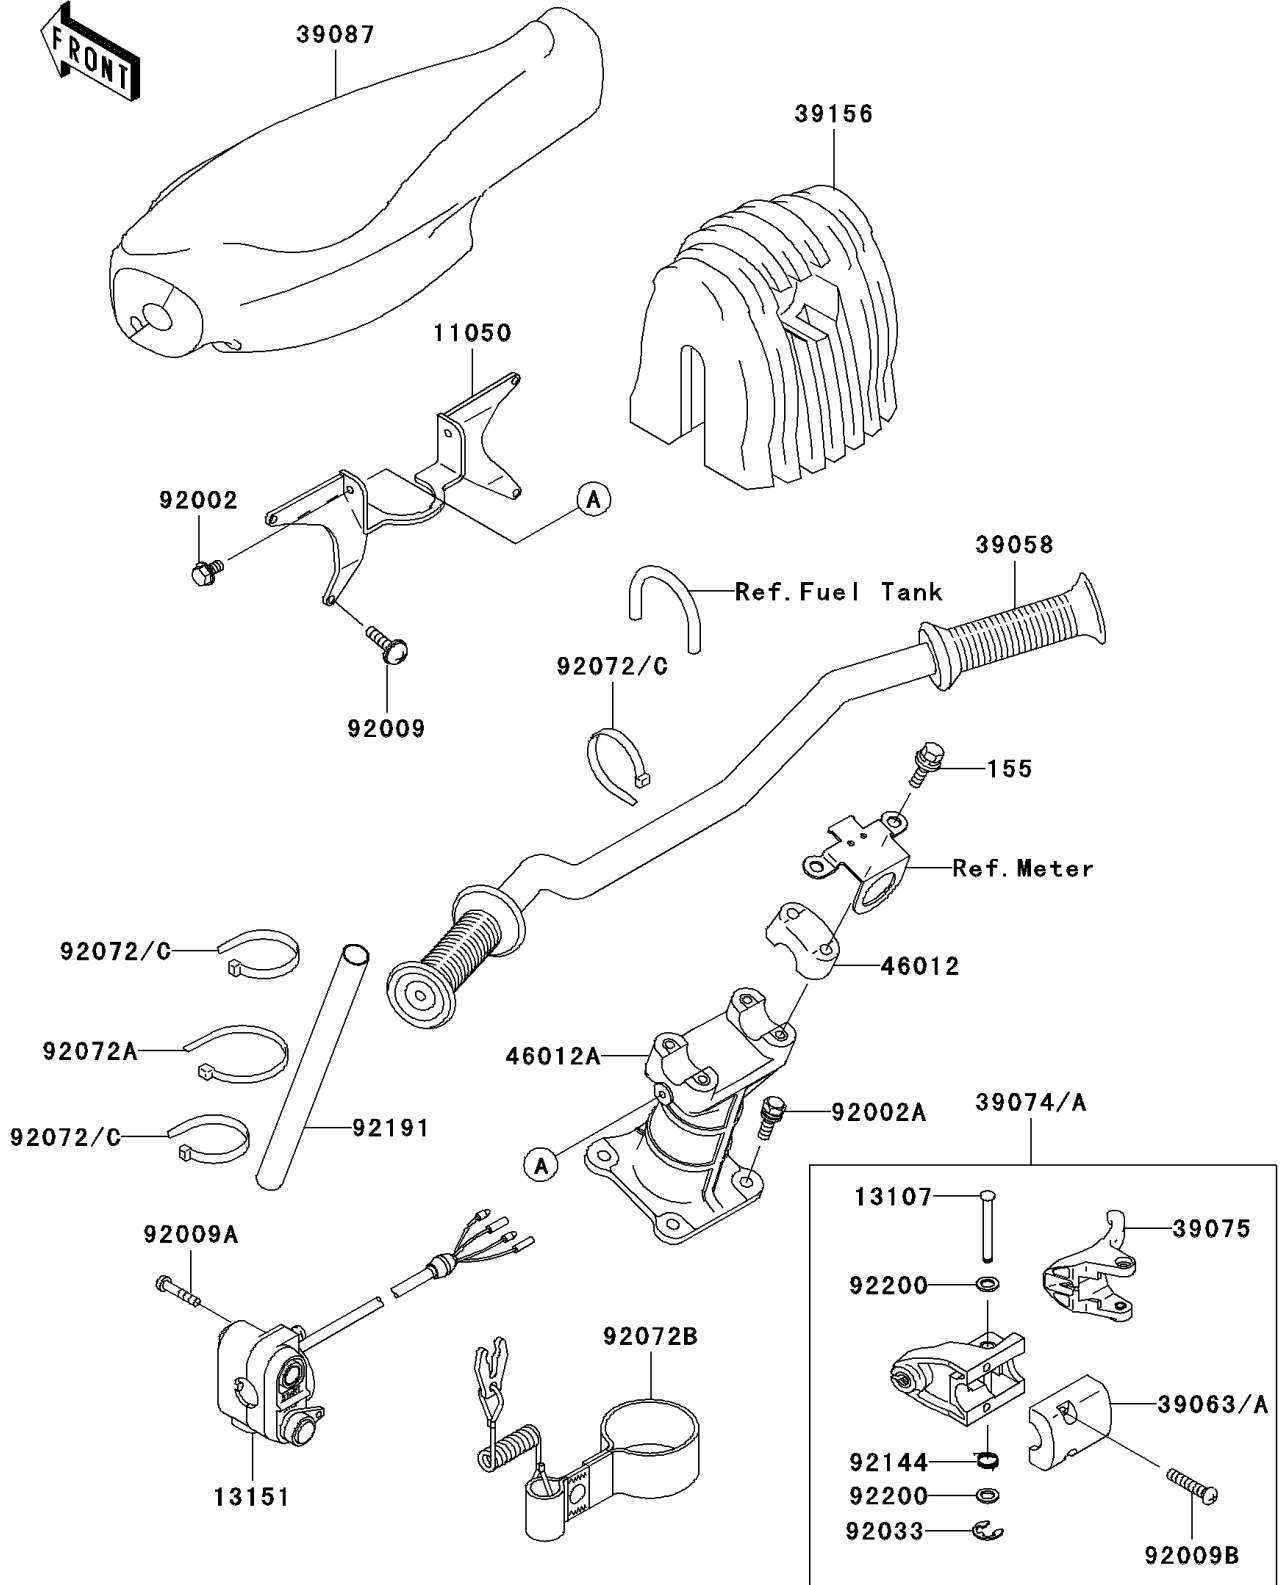

# 2003 STX-12F PARTS DIAGRAM

Handlebar

F3172

## 2003 STX-12F PARTS LIST

### Handlebar

ITEM NAME	PART NUMBER	QUANTITY
BRACKET,HANDLE PAD (Ref # 11050)	11050-3766	1
SHAFT (Ref # 13107)	13107-3740	1
SWITCH-COMP,STOP&START (Ref # 13151)	13151-3722	1
HANDLE-COMP,F.BLACK (Ref # 39058)	39058-3735-6Z	1
HOUSING-CONTROL (Ref # 39063)	39063-3722	1
LEVER-ASSY-THROTTLE (Ref # 39074)	39074-3725	1
LEVER-THROTTLE (Ref # 39075)	39075-3714	1
PAD-HANDLE,F.BLACK (Ref # 39087)	39087-3727-6Z	1
PAD,HANDLE,INNER (Ref # 39156)	39156-3832	1
HOLDER-HANDLE,UPP (Ref # 46012)	46012-3720	2
HOLDER-HANDLE,LWR (Ref # 46012A)	46012-3722	1
BOLT,6X12 (Ref # 92002)	92002-3763	2
BOLT,8X25 (Ref # 92002A)	92002-3774	4
SCREW,6X20 (Ref # 92009)	92009-3781	4
SCREW,5X30 (Ref # 92009A)	92009-3836	2
SCREW,6X30 (Ref # 92009B)	92009-3837	2
RING-SNAP (Ref # 92033)	92033-3723	1
BAND,L=292.1 (Ref # 92072A)	92072-3509	1
BAND,TETHER SWITCH (Ref # 92072B)	92072-3816	1
BAND,L=203.2 (Ref # 92072C)	92072-3867	3
SPRING (Ref # 92144)	92144-3749	1
TUBE,22X24X200 (Ref # 92191)	92191-3792	1
WASHER (Ref # 92200)	92200-3738	2
BOLT-WSP-SMALL,8X35 (Ref # 155)	155R0835	4