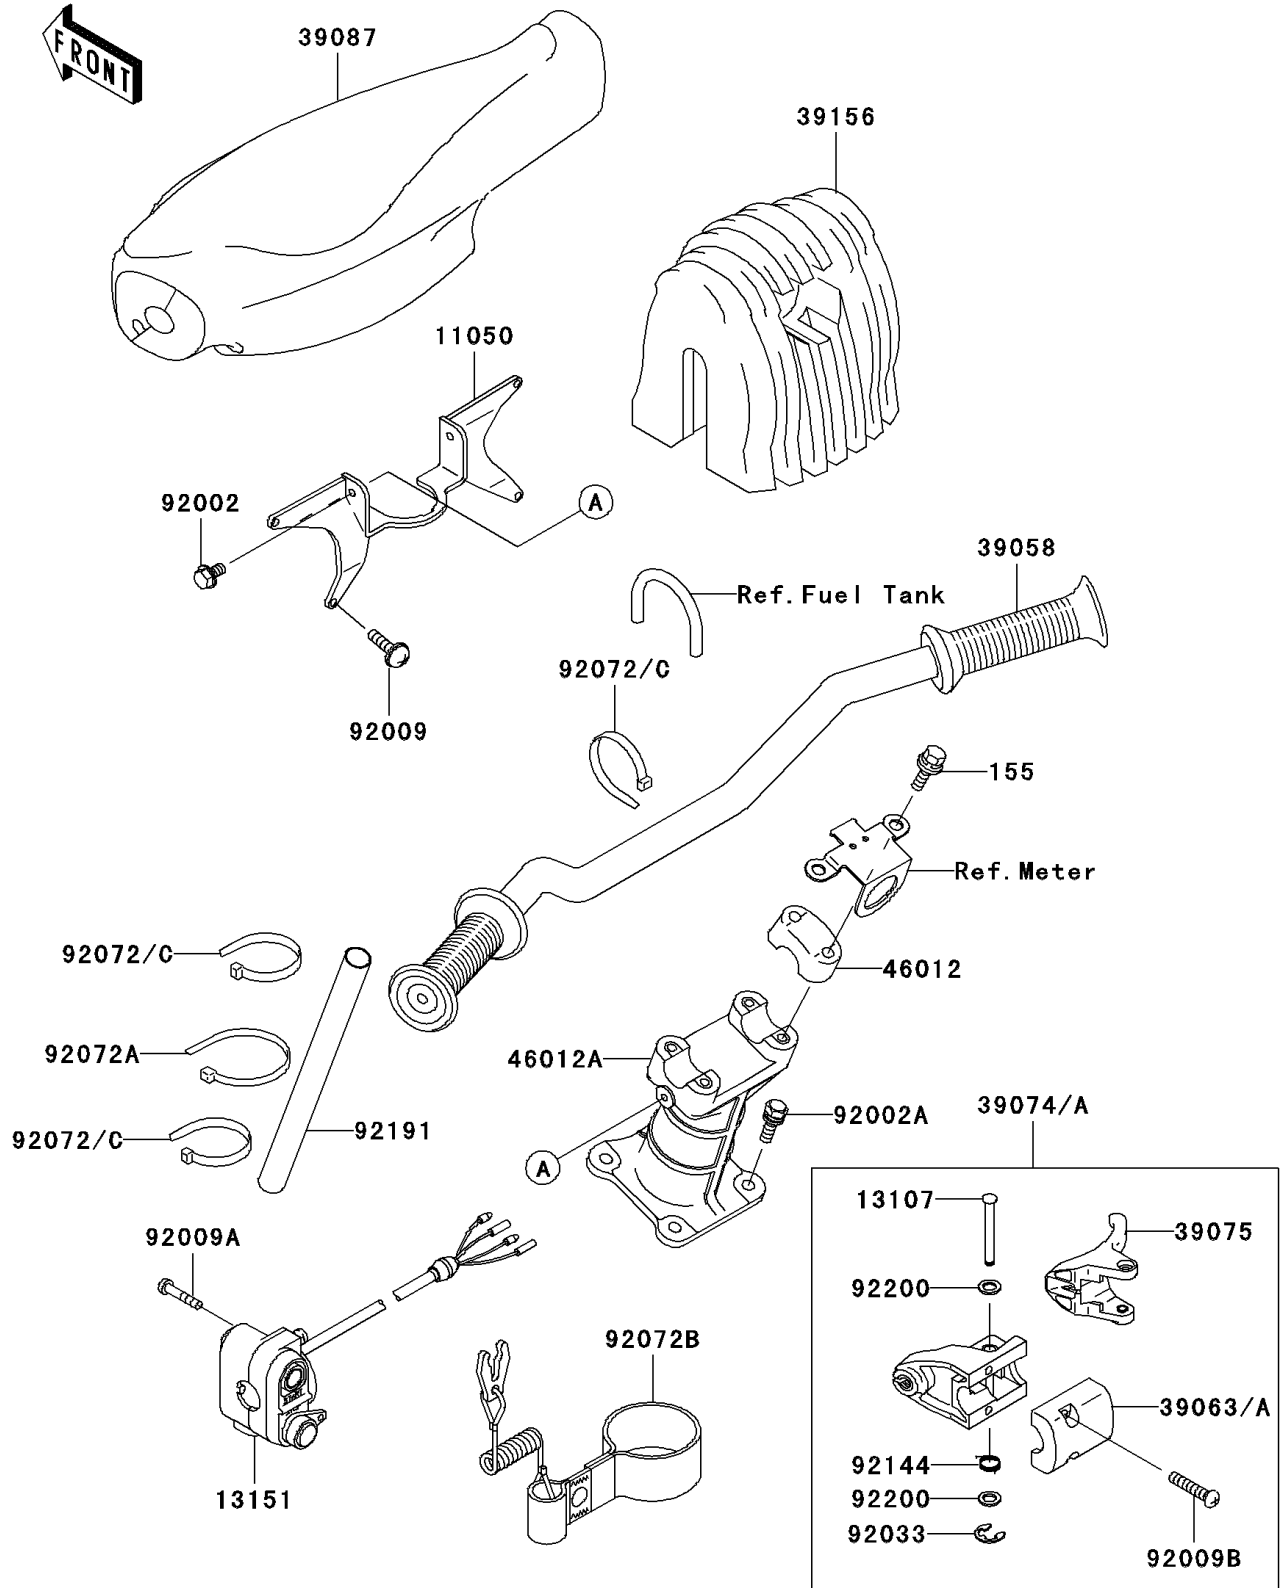

2004 STX-12F PARTS DIAGRAM

Handlebar

F3172

2004 STX-12F PARTS LIST

Handlebar

ITEM NAME	PART NUMBER	QUANTITY
BRACKET,HANDLE PAD (Ref # 11050)	11050-3766	1
SHAFT (Ref # 13107)	13107-3740	1
SWITCH-COMP,STOP&START (Ref # 13151)	13151-3722	1
HANDLE-COMP,F.BLACK (Ref # 39058)	39058-3735-6Z	1
HOUSING-CONTROL (Ref # 39063)	39063-3722	1
HOUSING-CONTROL (Ref # 39063A)	39063-3727	1
LEVER-ASSY-THROTTLE (Ref # 39074)	39074-3725	1
LEVER-ASSY-THROTTLE (Ref # 39074A)	39074-3726	1
LEVER-THROTTLE (Ref # 39075)	39075-3714	1
PAD-HANDLE,F.BLACK (Ref # 39087)	39087-3727-6Z	1
PAD,HANDLE,INNER (Ref # 39156)	39156-3832	1
HOLDER-HANDLE,UPP (Ref # 46012)	46012-3720	2
HOLDER-HANDLE,LWR (Ref # 46012A)	46012-3722	1
BOLT,6X12 (Ref # 92002)	92002-3763	2
BOLT,8X25 (Ref # 92002A)	92002-3774	4
SCREW,6X20 (Ref # 92009)	92009-3781	4
SCREW,5X30 (Ref # 92009A)	92009-3836	2
SCREW,6X30 (Ref # 92009B)	92009-3837	2
RING-SNAP (Ref # 92033)	92033-3723	1
BAND,L=188 (Ref # 92072)	92072-1239	3
BAND,L=292.1 (Ref # 92072A)	92072-3509	1
BAND,TETHER SWITCH (Ref # 92072B)	92072-3816	1
BAND,L=203.2 (Ref # 92072C)	92072-3867	3
SPRING (Ref # 92144)	92144-3749	1
TUBE,22X24X200 (Ref # 92191)	92191-3792	1
WASHER (Ref # 92200)	92200-3738	2
BOLT-WSP-SMALL,8X35 (Ref # 155)	155R0835	4