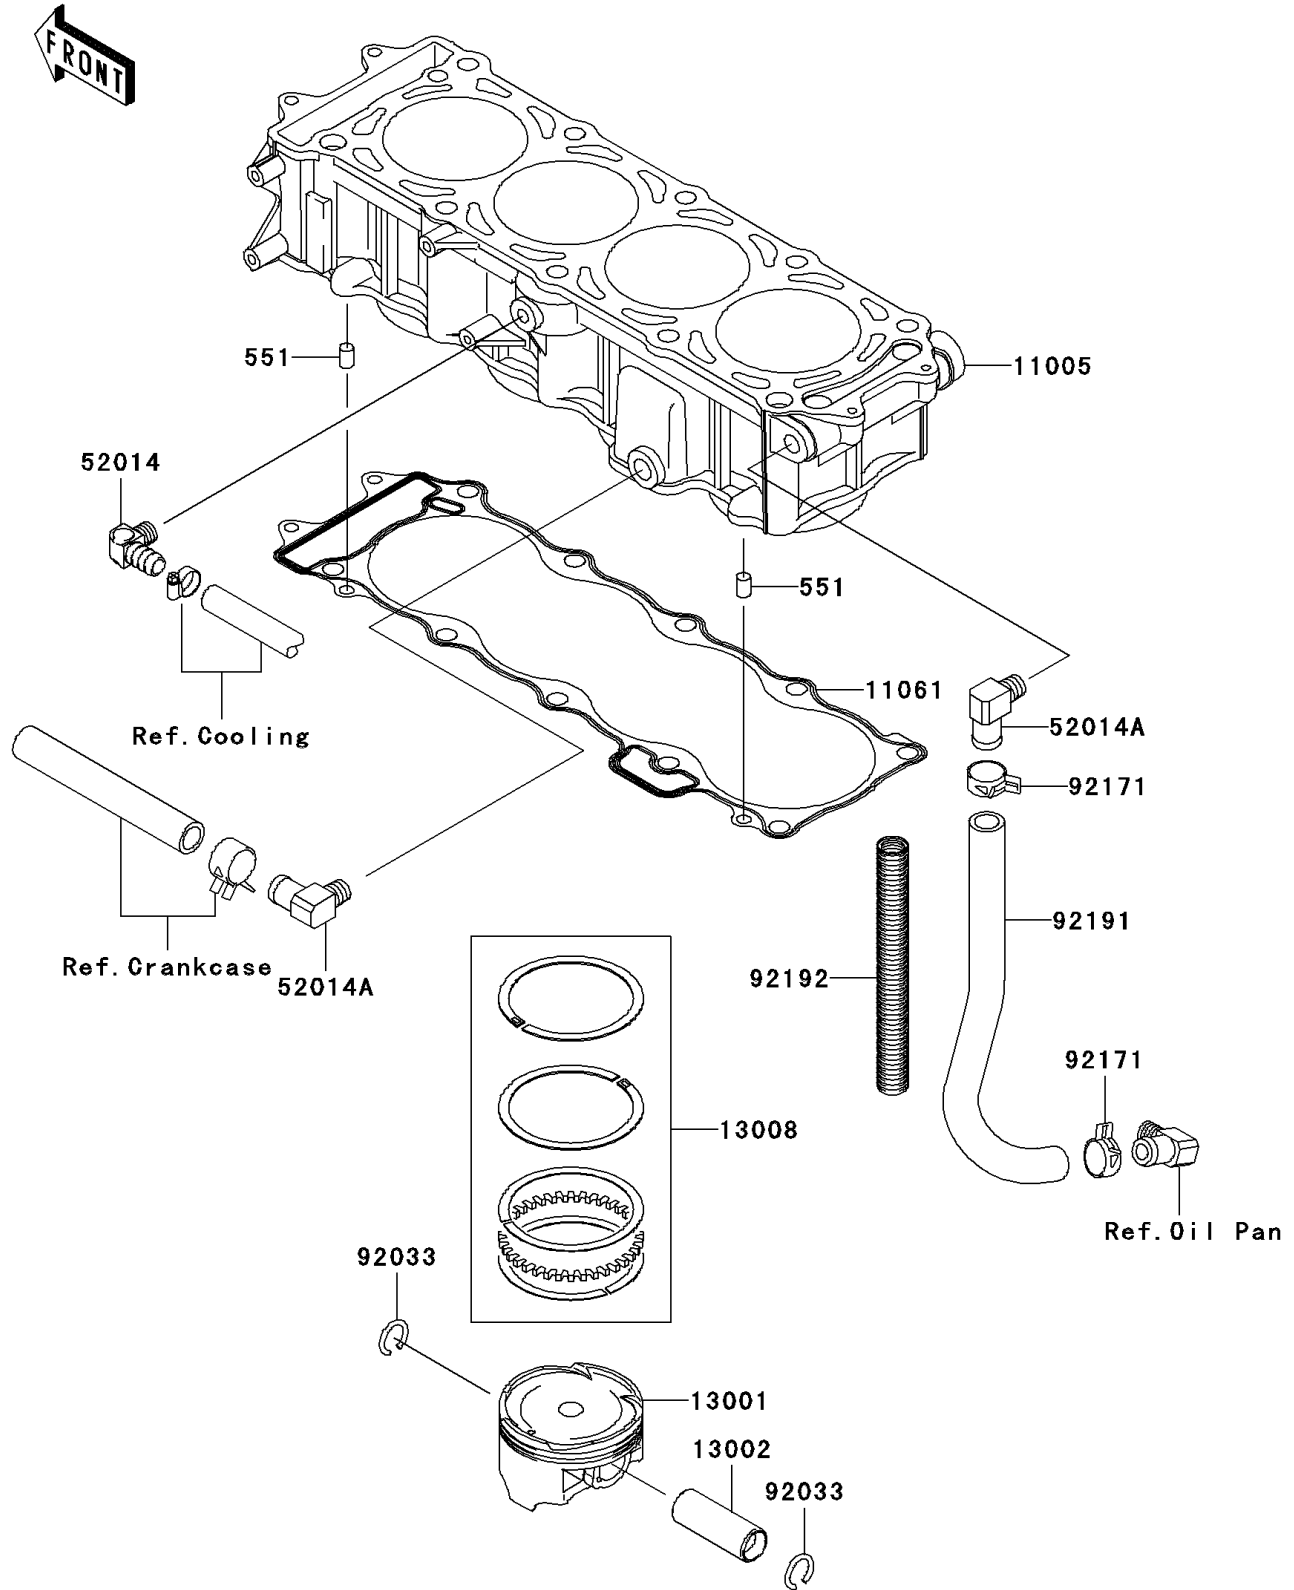

# 2004 STX-15F PARTS DIAGRAM

Cylinder/Piston(s)

E1120

## 2004 STX-15F PARTS LIST

Cylinder/Piston(s)

ITEM NAME	PART NUMBER	QUANTITY
CYLINDER-ENGINE (Ref # 11005)	11005-3761	1
GASKET,CYLINDER BASE (Ref # 11061)	11061-3708	1
PISTON-ENGINE (Ref # 13001)	13001-3737	4
PIN-PISTON (Ref # 13002)	13002-3709	4
RING-SET-PISTON (Ref # 13008)	13008-1196	4
ELBOW (Ref # 52014)	52014-3711	1
ELBOW (Ref # 52014A)	52014-3717	2
RING-SNAP (Ref # 92033)	92033-1188	8
CLAMP,TUBE (Ref # 92171)	92171-3710	2
TUBE,BREATHER (Ref # 92191)	92191-3983	1
TUBE,19.5X23.8X170 (Ref # 92192)	92192-3702	1
PIN-DOWEL (Ref # 551)	551R0812	2