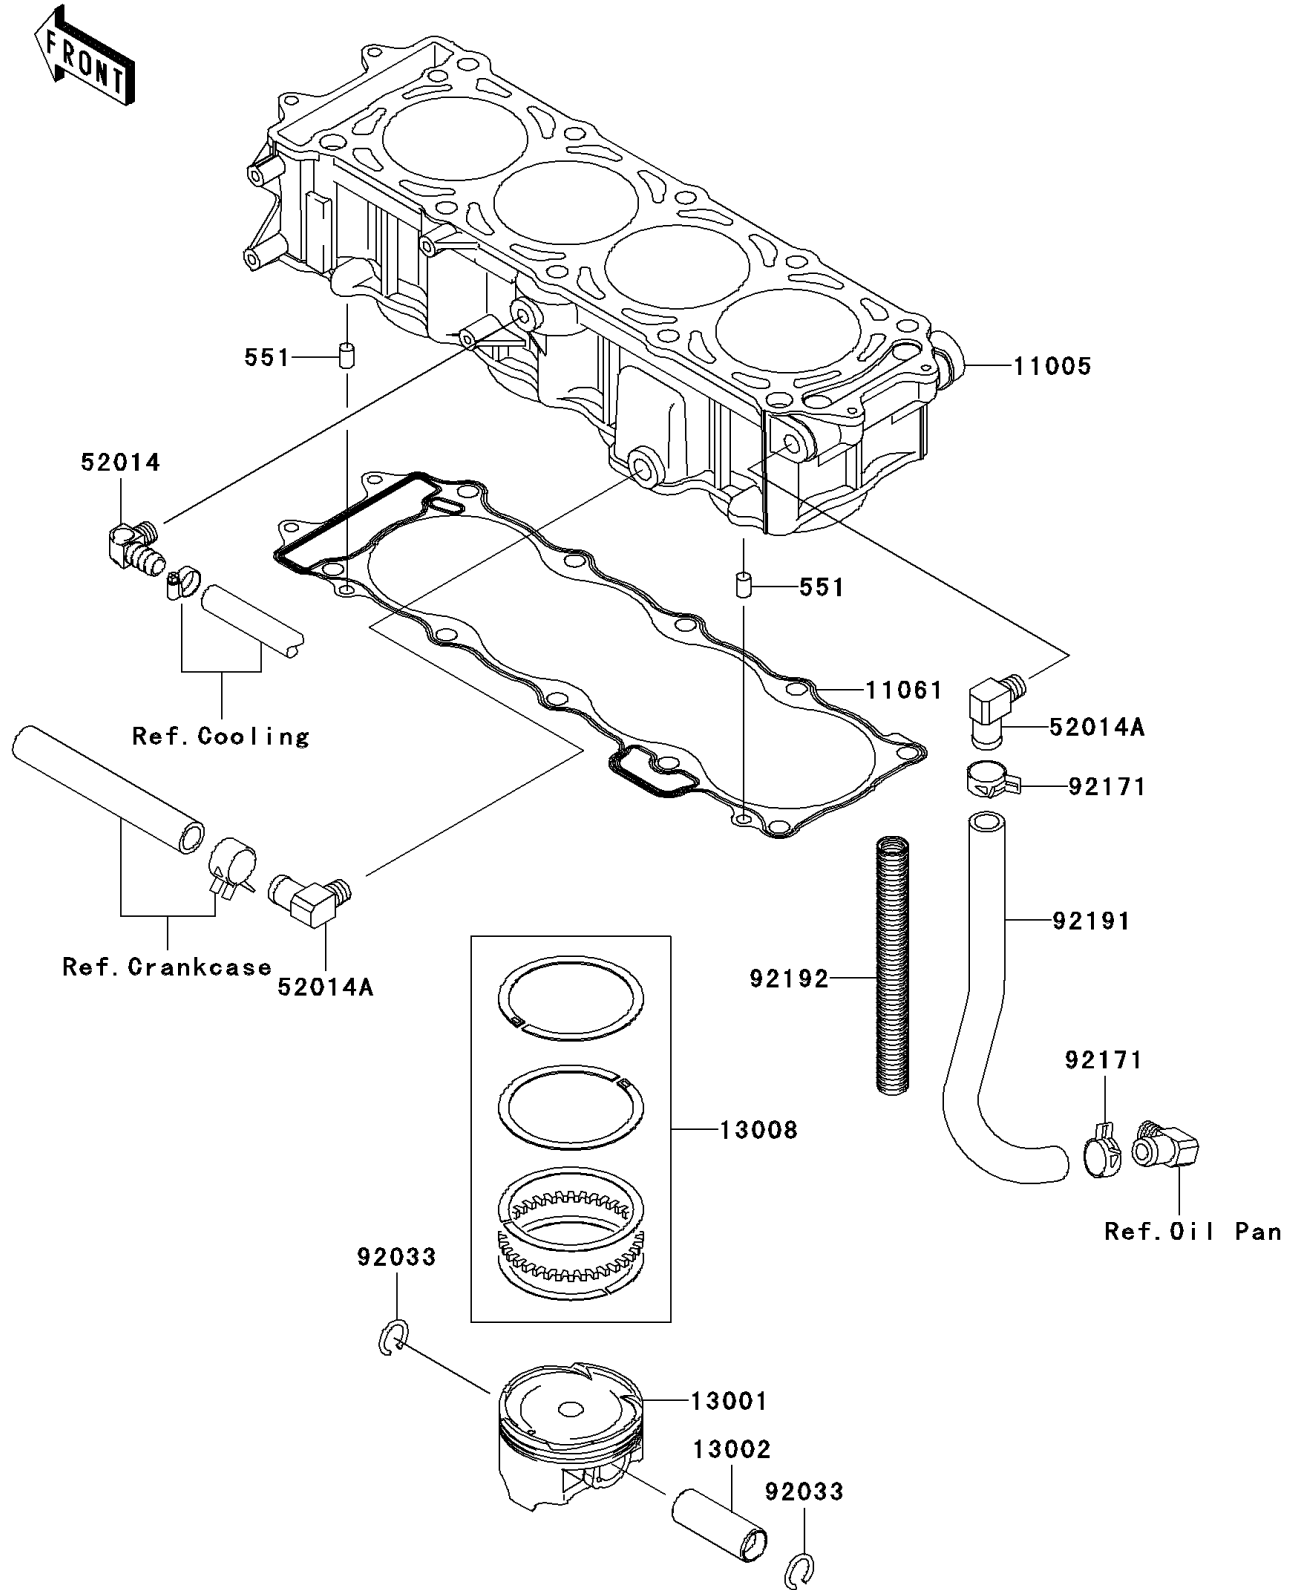

2005 STX-15F PARTS DIAGRAM

Cylinder/Piston(s)

E1120

2005 STX-15F PARTS LIST

Cylinder/Piston(s)

ITEM NAME	PART NUMBER	QUANTITY
-----------	-------------	----------