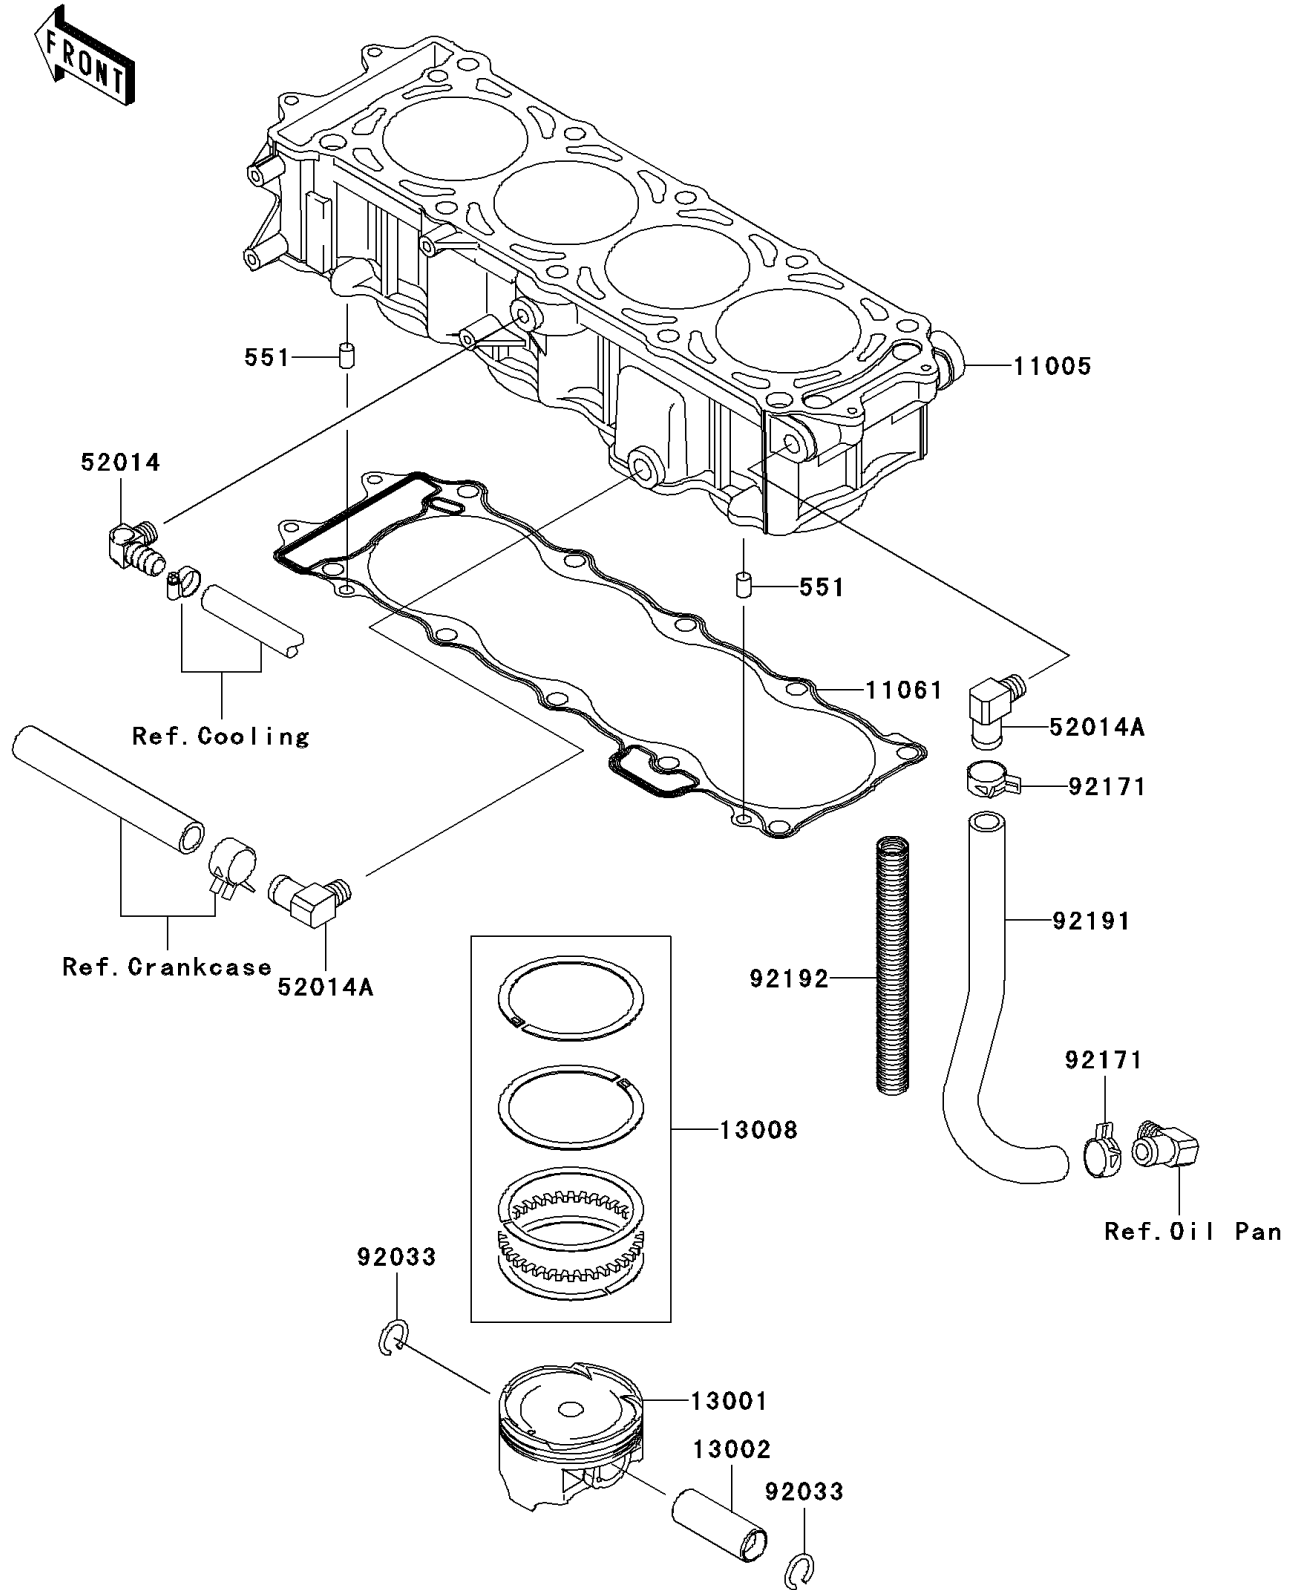

# 2005 STX-15F PARTS DIAGRAM

Cylinder/Piston(s)

E1120

## 2005 STX-15F PARTS LIST

Cylinder/Piston(s)

ITEM NAME	PART NUMBER	QUANTITY
CYLINDER-ENGINE (Ref # 11005)	11005-3761	1
GASKET,CYLINDER BASE (Ref # 11061)	11061-3708	1
PISTON-ENGINE (Ref # 13001)	13001-3737	4
PIN-PISTON (Ref # 13002)	13002-3709	4
RING-SET-PISTON (Ref # 13008)	13008-1196	4
ELBOW (Ref # 52014)	52014-3711	1
ELBOW (Ref # 52014A)	52014-3717	2
RING-SNAP (Ref # 92033)	92033-1188	8
CLAMP,TUBE (Ref # 92171)	92171-3710	2
TUBE,BREATHER (Ref # 92191)	92191-3983	1
TUBE,19.5X23.8X170 (Ref # 92192)	92192-3702	1
PIN-DOWEL (Ref # 551)	551R0812	2