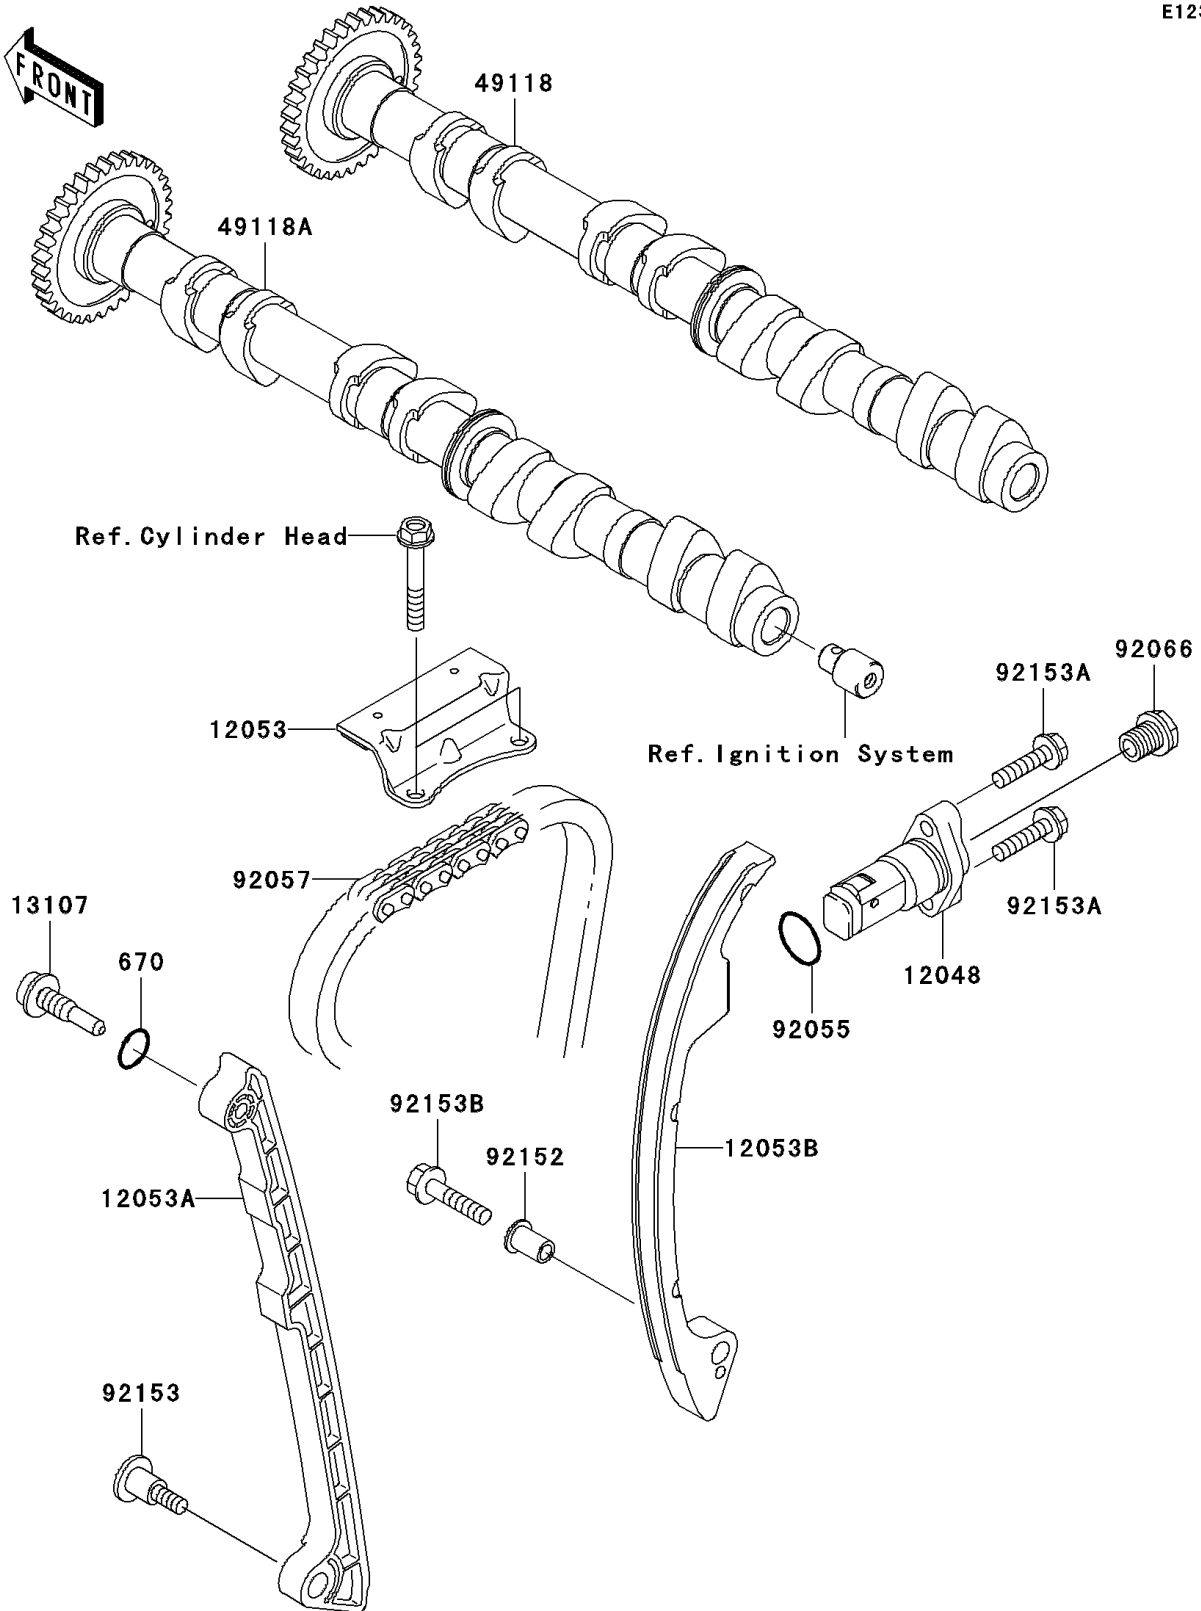

# 2004 STX-15F PARTS DIAGRAM

Camshaft(s)/Tensioner

E1230

## 2004 STX-15F PARTS LIST

Camshaft(s)/Tensioner

ITEM NAME	PART NUMBER	QUANTITY
TENSIONER-ASSY (Ref # 12048)	12048-3701	1
GUIDE-CHAIN,UPP (Ref # 12053)	12053-1432	1
GUIDE-CHAIN,FR (Ref # 12053A)	12053-3701	1
GUIDE-CHAIN,RR (Ref # 12053B)	12053-3702	1
SHAFT,CHAIN GUIDE,FR (Ref # 13107)	13107-1416	1
CAMSHAFT-COMP,INTAKE (Ref # 49118)	49118-3703	1
CAMSHAFT-COMP,EXHAUST (Ref # 49118A)	49118-3705	1
RING-O,18.8X1.9 (Ref # 92055)	92055-086	1
CHAIN,CAM (Ref # 92057)	92057-3711	1
PLUG (Ref # 92066)	92066-3780	1
COLLAR (Ref # 92152)	92152-1167	1
BOLT (Ref # 92153)	92153-1200	1
BOLT,6X25 (Ref # 92153A)	92153-3705	2
BOLT,6X28 (Ref # 92153B)	92153-3710	1
O RING,9MM (Ref # 670)	670D1509	1