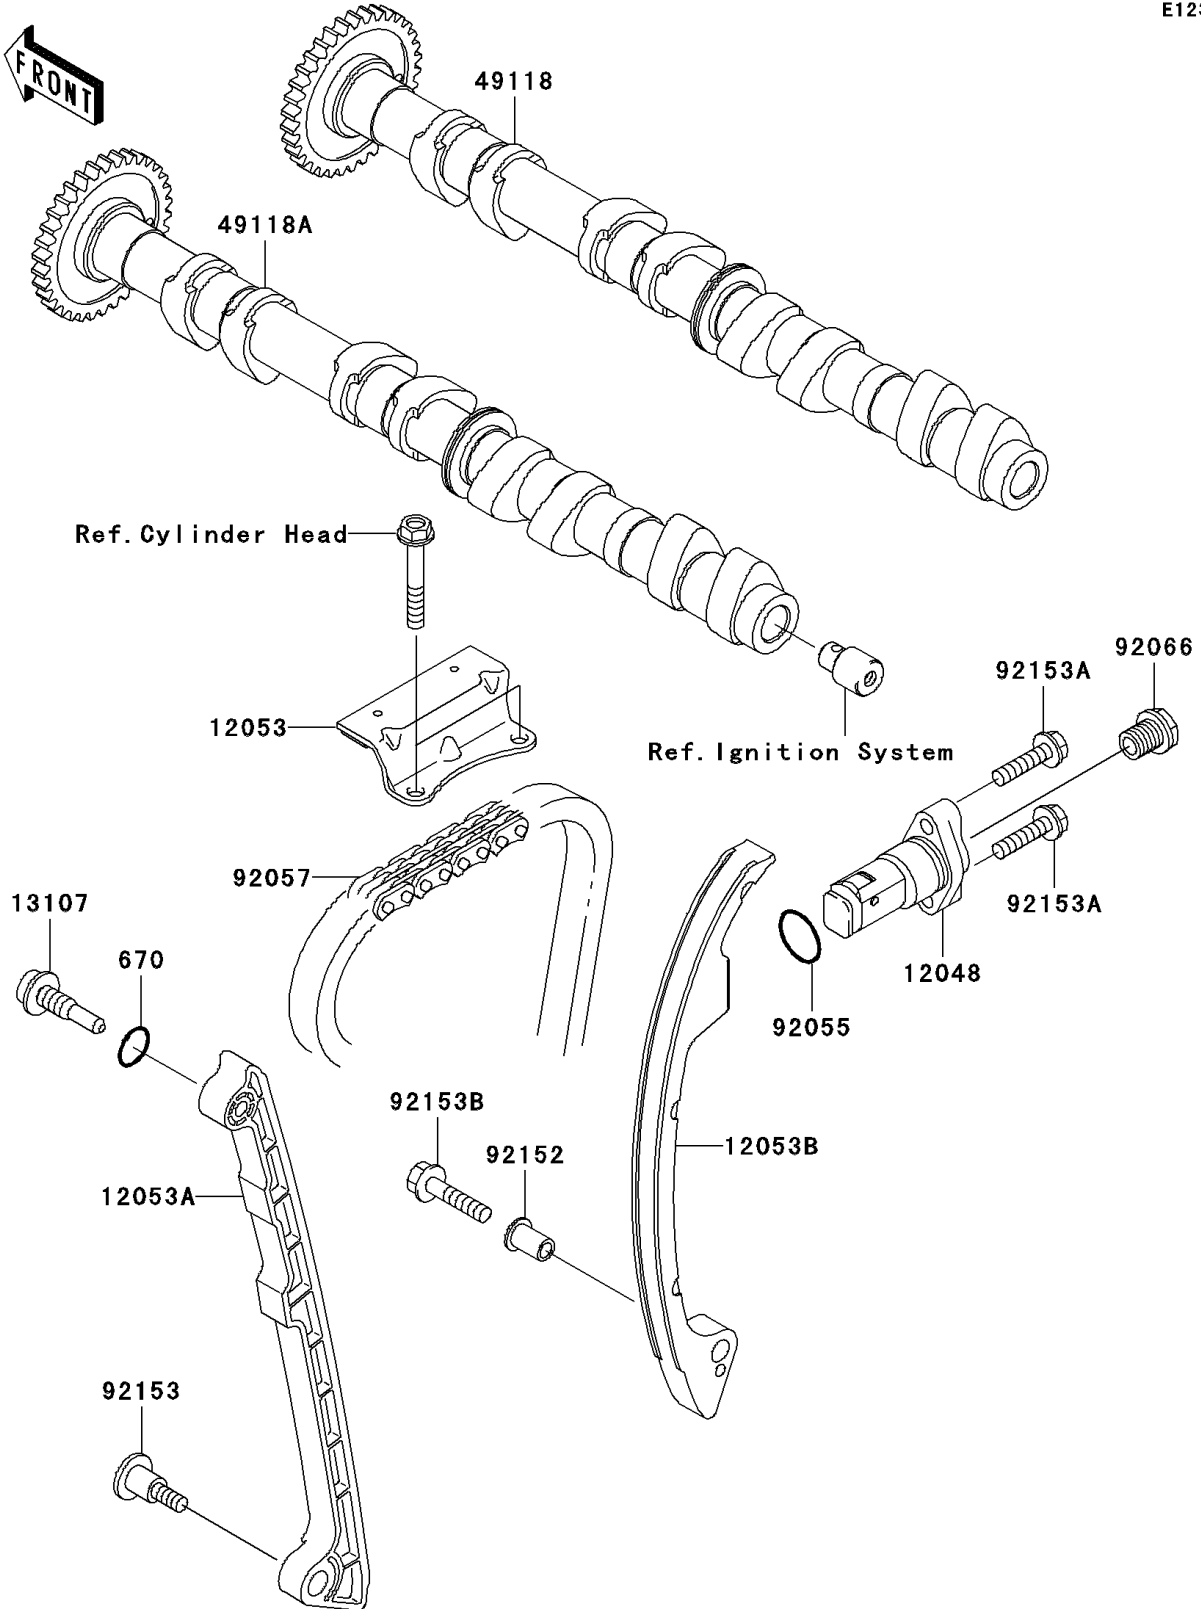

2005 STX-15F PARTS DIAGRAM

Camshaft(s)/Tensioner

E1230

2005 STX-15F PARTS LIST

Camshaft(s)/Tensioner

ITEM NAME	PART NUMBER	QUANTITY
TENSIONER-ASSY (Ref # 12048)	12048-3701	1
GUIDE-CHAIN,UPP (Ref # 12053)	12053-1432	1
GUIDE-CHAIN,FR (Ref # 12053A)	12053-3701	1
GUIDE-CHAIN,RR (Ref # 12053B)	12053-3702	1
SHAFT,CHAIN GUIDE,FR (Ref # 13107)	13107-1416	1
CAMSHAFT-COMP,INTAKE (Ref # 49118)	49118-3703	1
CAMSHAFT-COMP,EXHAUST (Ref # 49118A)	49118-3705	1
RING-O,18.8X1.9 (Ref # 92055)	92055-086	1
CHAIN,CAM (Ref # 92057)	92057-3711	1
PLUG (Ref # 92066)	92066-3780	1
COLLAR (Ref # 92152)	92152-1167	1
BOLT (Ref # 92153)	92153-1200	1
BOLT,6X25 (Ref # 92153A)	92153-3705	2
BOLT,6X28 (Ref # 92153B)	92153-3710	1
O RING,9MM (Ref # 670)	670D1509	1