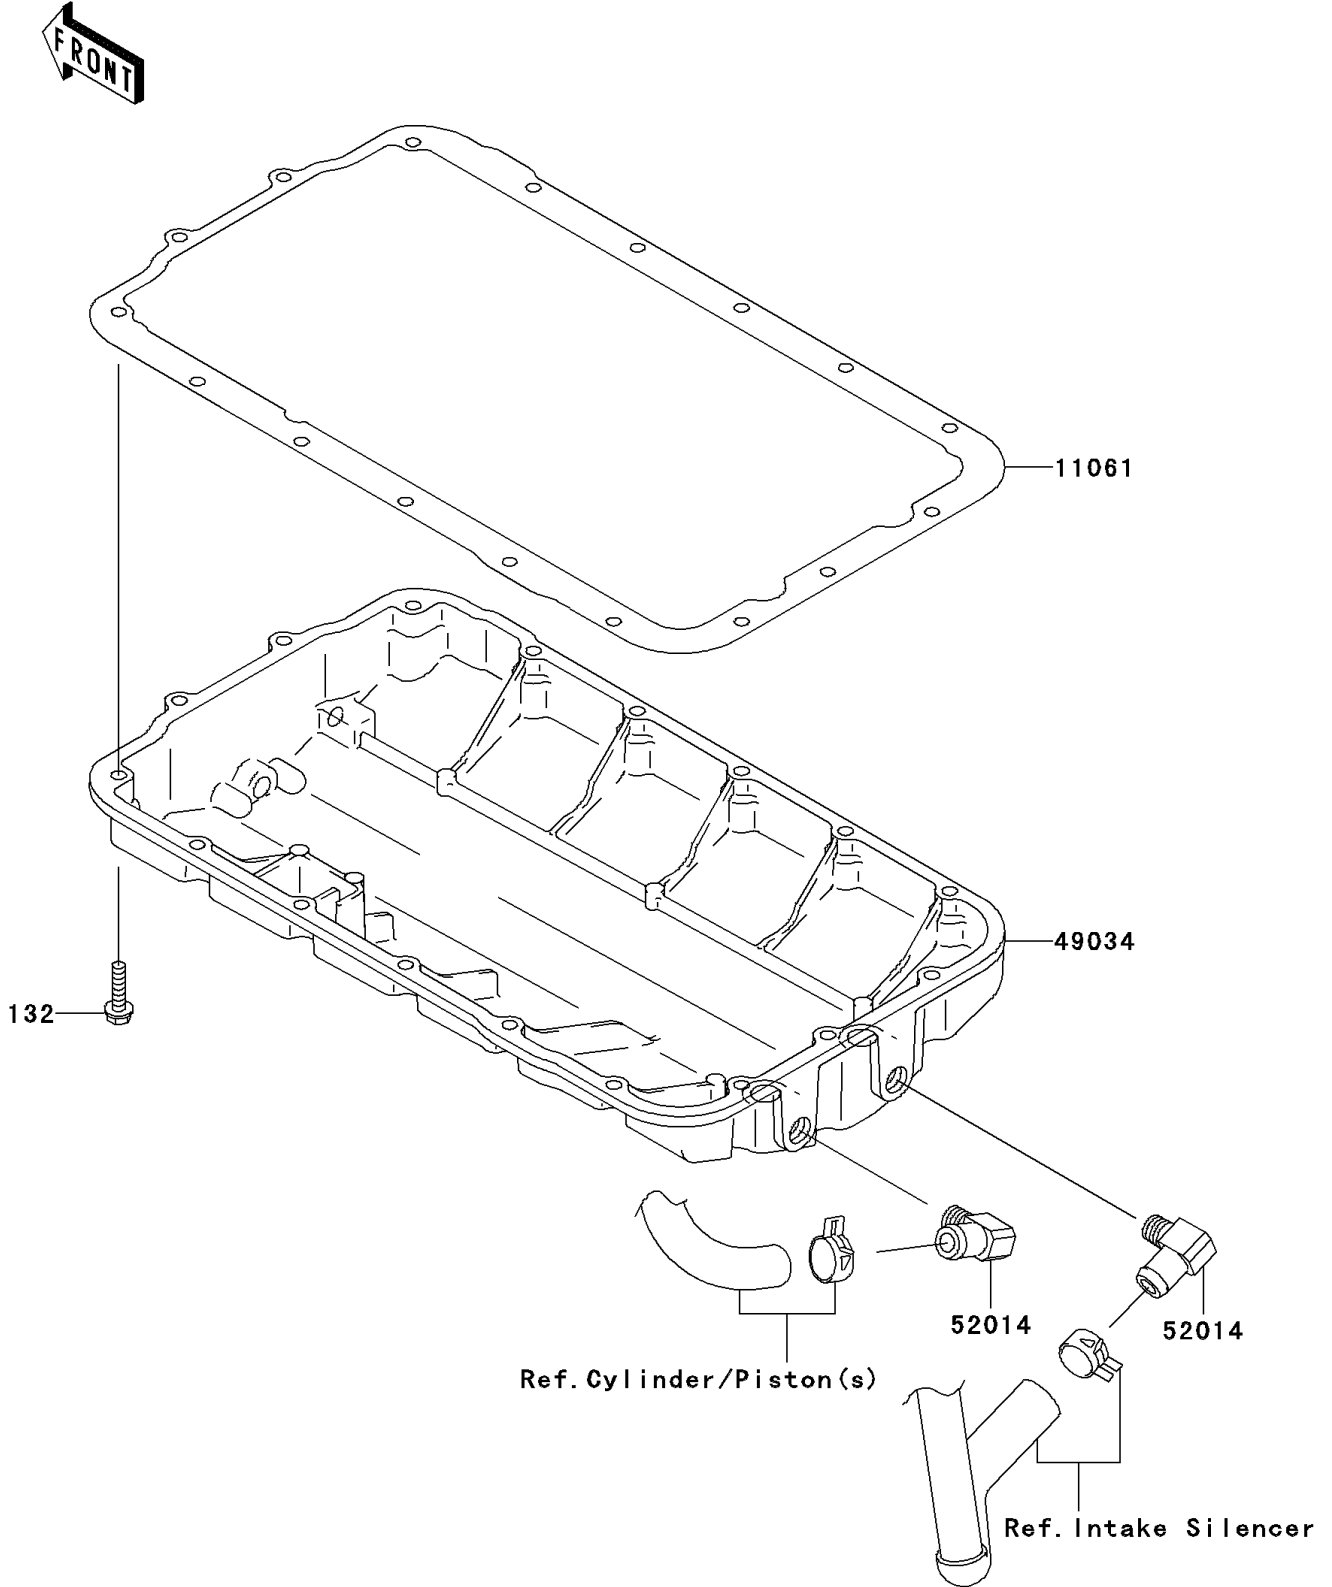

2004 STX-15F PARTS DIAGRAM

Oil Pan

E1434

2004 STX-15F PARTS LIST

Oil Pan

ITEM NAME	PART NUMBER	QUANTITY
GASKET,OIL PAN (Ref # 11061)	11061-3710	1
PAN-OIL (Ref # 49034)	49034-3702	1
ELBOW (Ref # 52014)	52014-3717	2
BOLT-FLANGED-SMALL (Ref # 132)	132Y0625	17