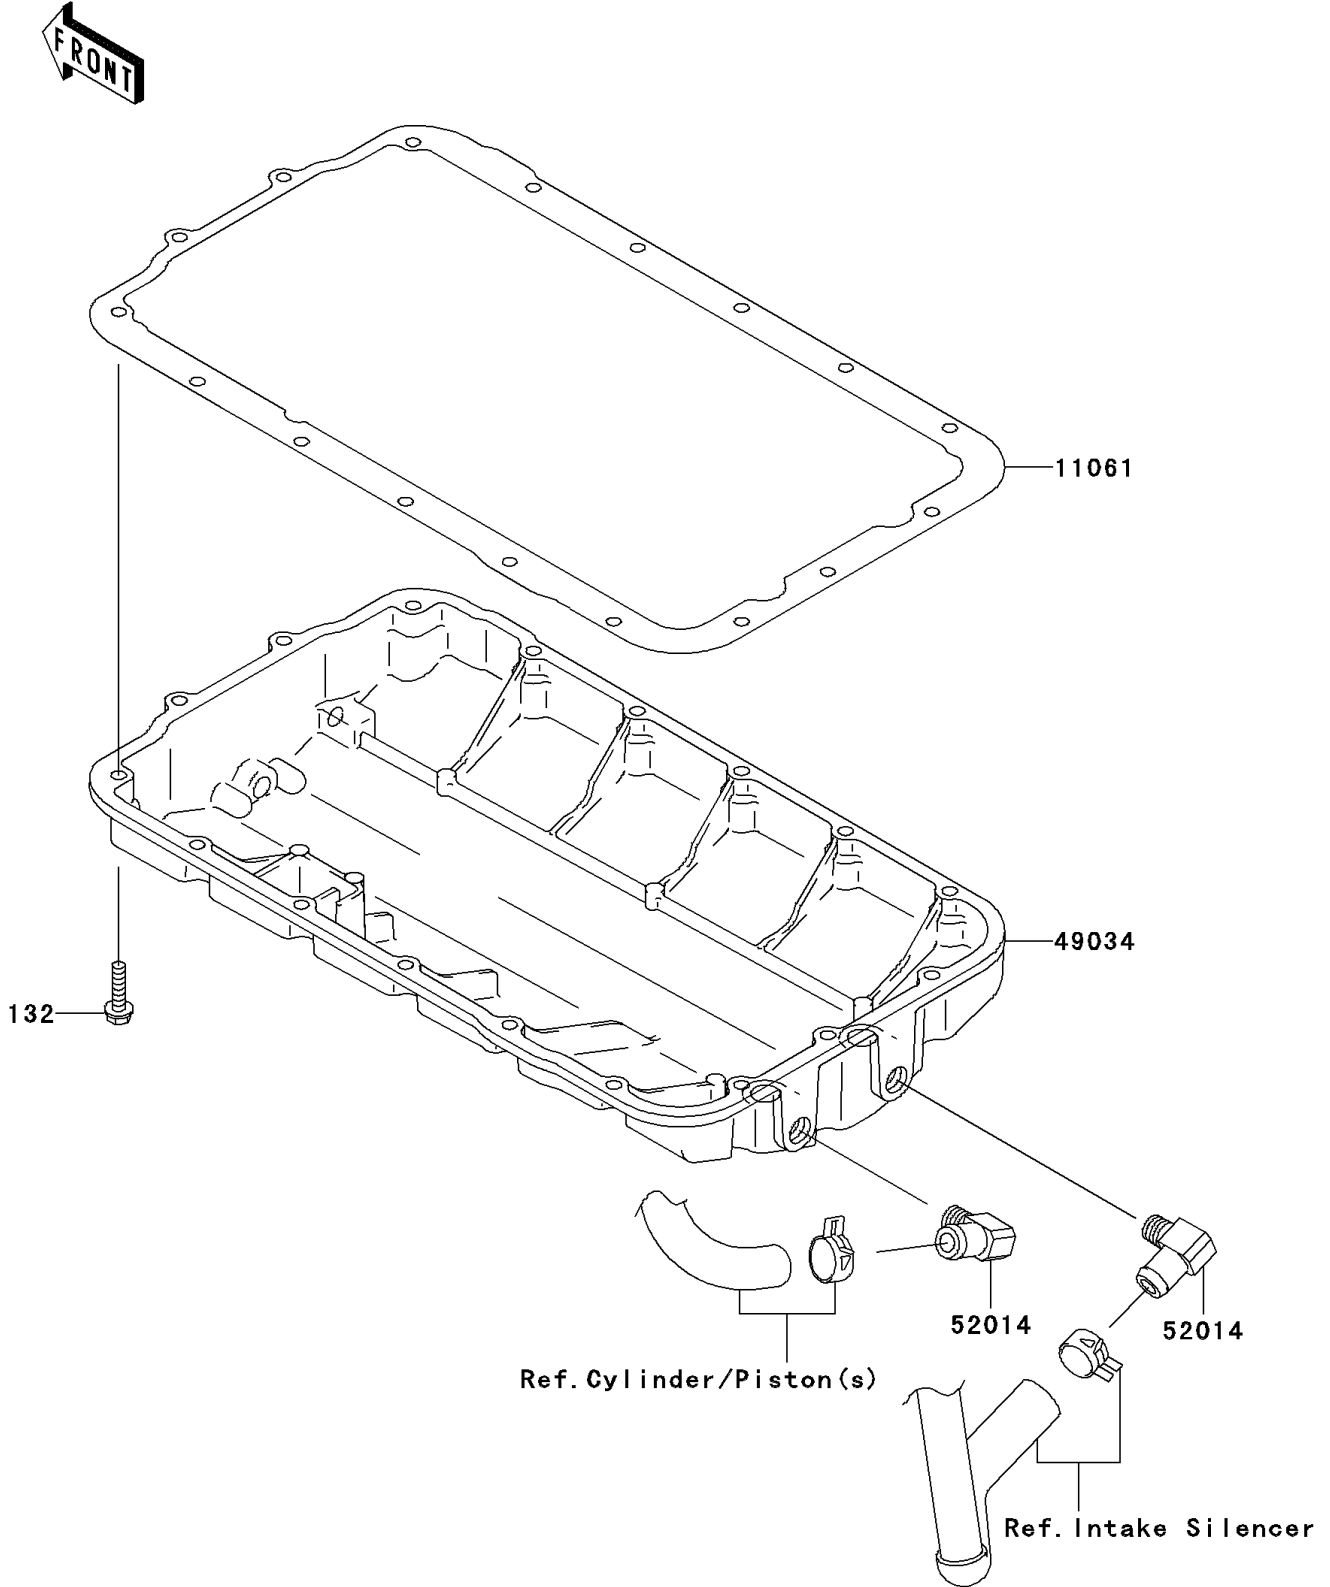

2005 STX-15F PARTS DIAGRAM

Oil Pan

E1434

2005 STX-15F PARTS LIST

Oil Pan

ITEM NAME	PART NUMBER	QUANTITY
GASKET,OIL PAN (Ref # 11061)	11061-3710	1
PAN-OIL (Ref # 49034)	49034-3702	1
ELBOW (Ref # 52014)	52014-3717	2
BOLT-FLANGED-SMALL (Ref # 132)	132Y0625	17