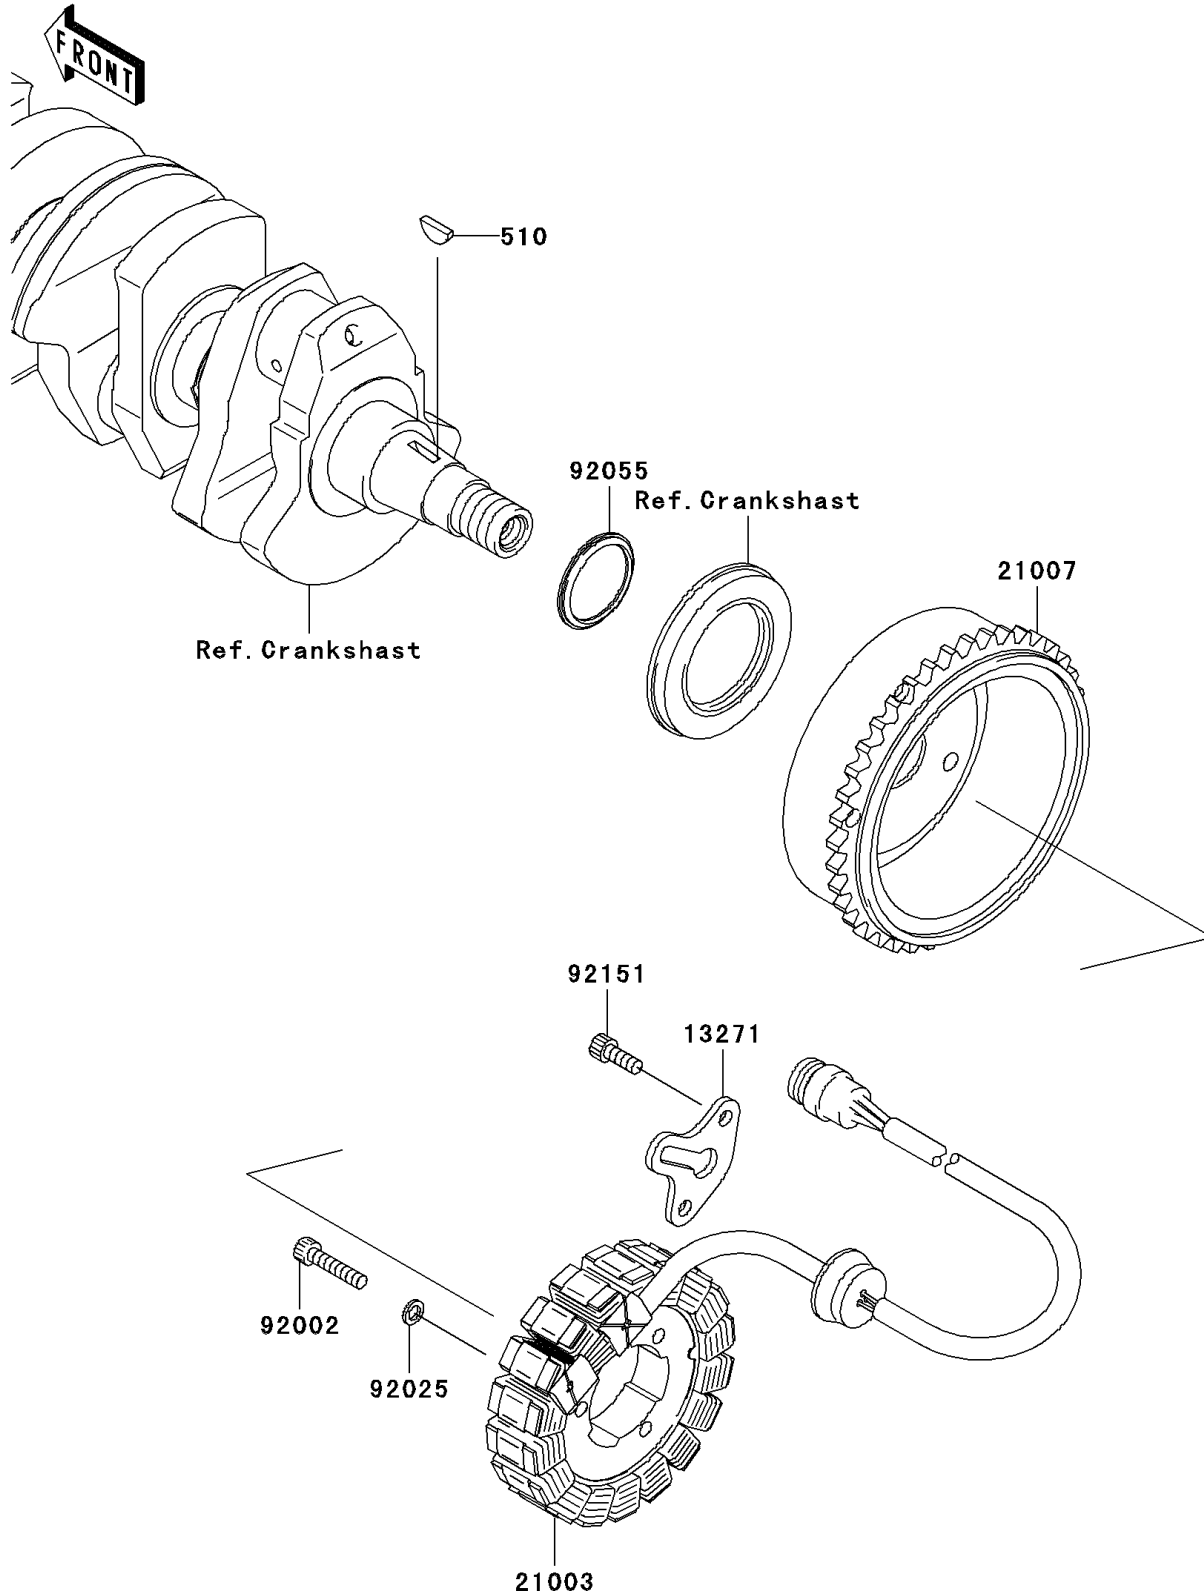

# 2004 STX-15F PARTS DIAGRAM

Generator

E1810

## 2004 STX-15F PARTS LIST

### Generator

ITEM NAME	PART NUMBER	QUANTITY
PLATE (Ref # 13271)	13271-3847	1
STATOR (Ref # 21003)	21003-3749	1
ROTOR (Ref # 21007)	21007-3731	1
BOLT,6X28 (Ref # 92002)	92002-1537	3
SHIM,T=1.4 (Ref # 92025)	92025-1502	3
RING-O (Ref # 92055)	92055-3769	1
BOLT,SOCKET,6X16 (Ref # 92151)	92151-3770	2
KEY-WOODRUFF (Ref # 510)	510A4200	1