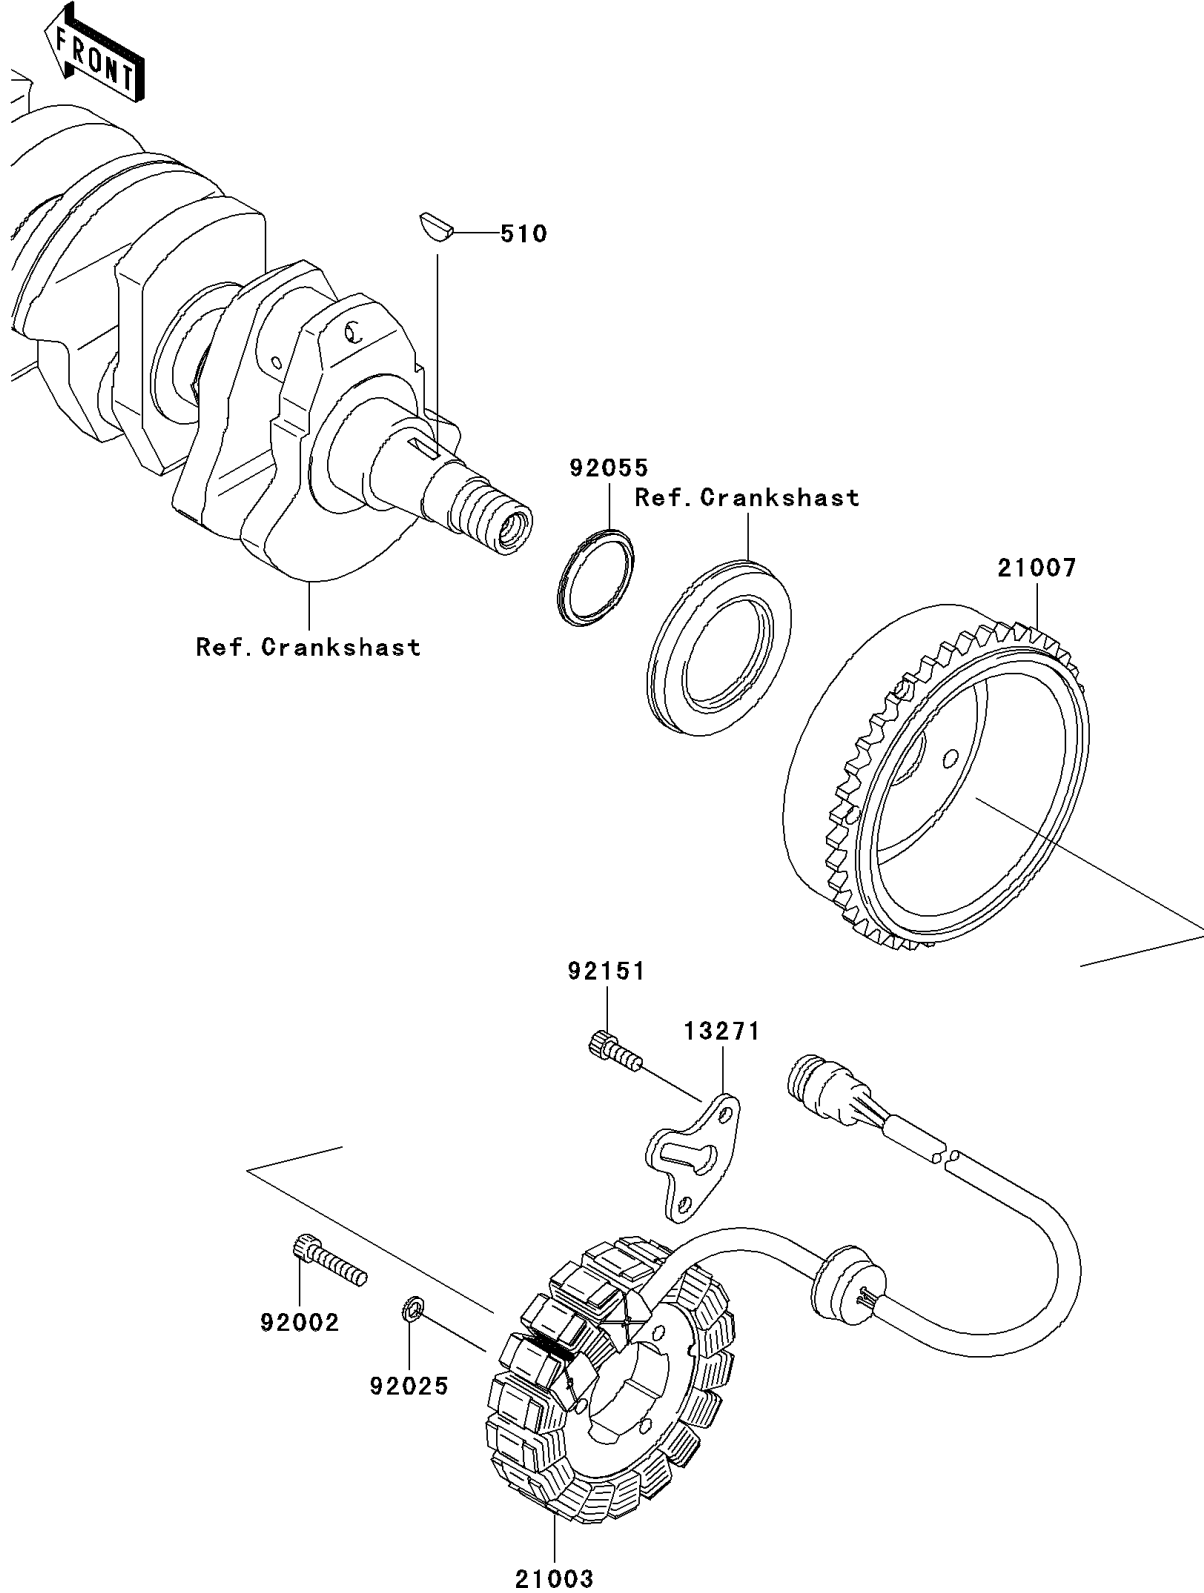

2005 STX-15F PARTS DIAGRAM

Generator

E1810

2005 STX-15F PARTS LIST

Generator

ITEM NAME	PART NUMBER	QUANTITY
PLATE (Ref # 13271)	13271-3847	1
STATOR (Ref # 21003)	21003-3749	1
ROTOR (Ref # 21007)	21007-3731	1
BOLT,6X28 (Ref # 92002)	92002-1537	3
SHIM,T=1.4 (Ref # 92025)	92025-1502	3
RING-O (Ref # 92055)	92055-3769	1
BOLT,SOCKET,6X16 (Ref # 92151)	92151-3770	2
KEY-WOODRUFF (Ref # 510)	510A4200	1