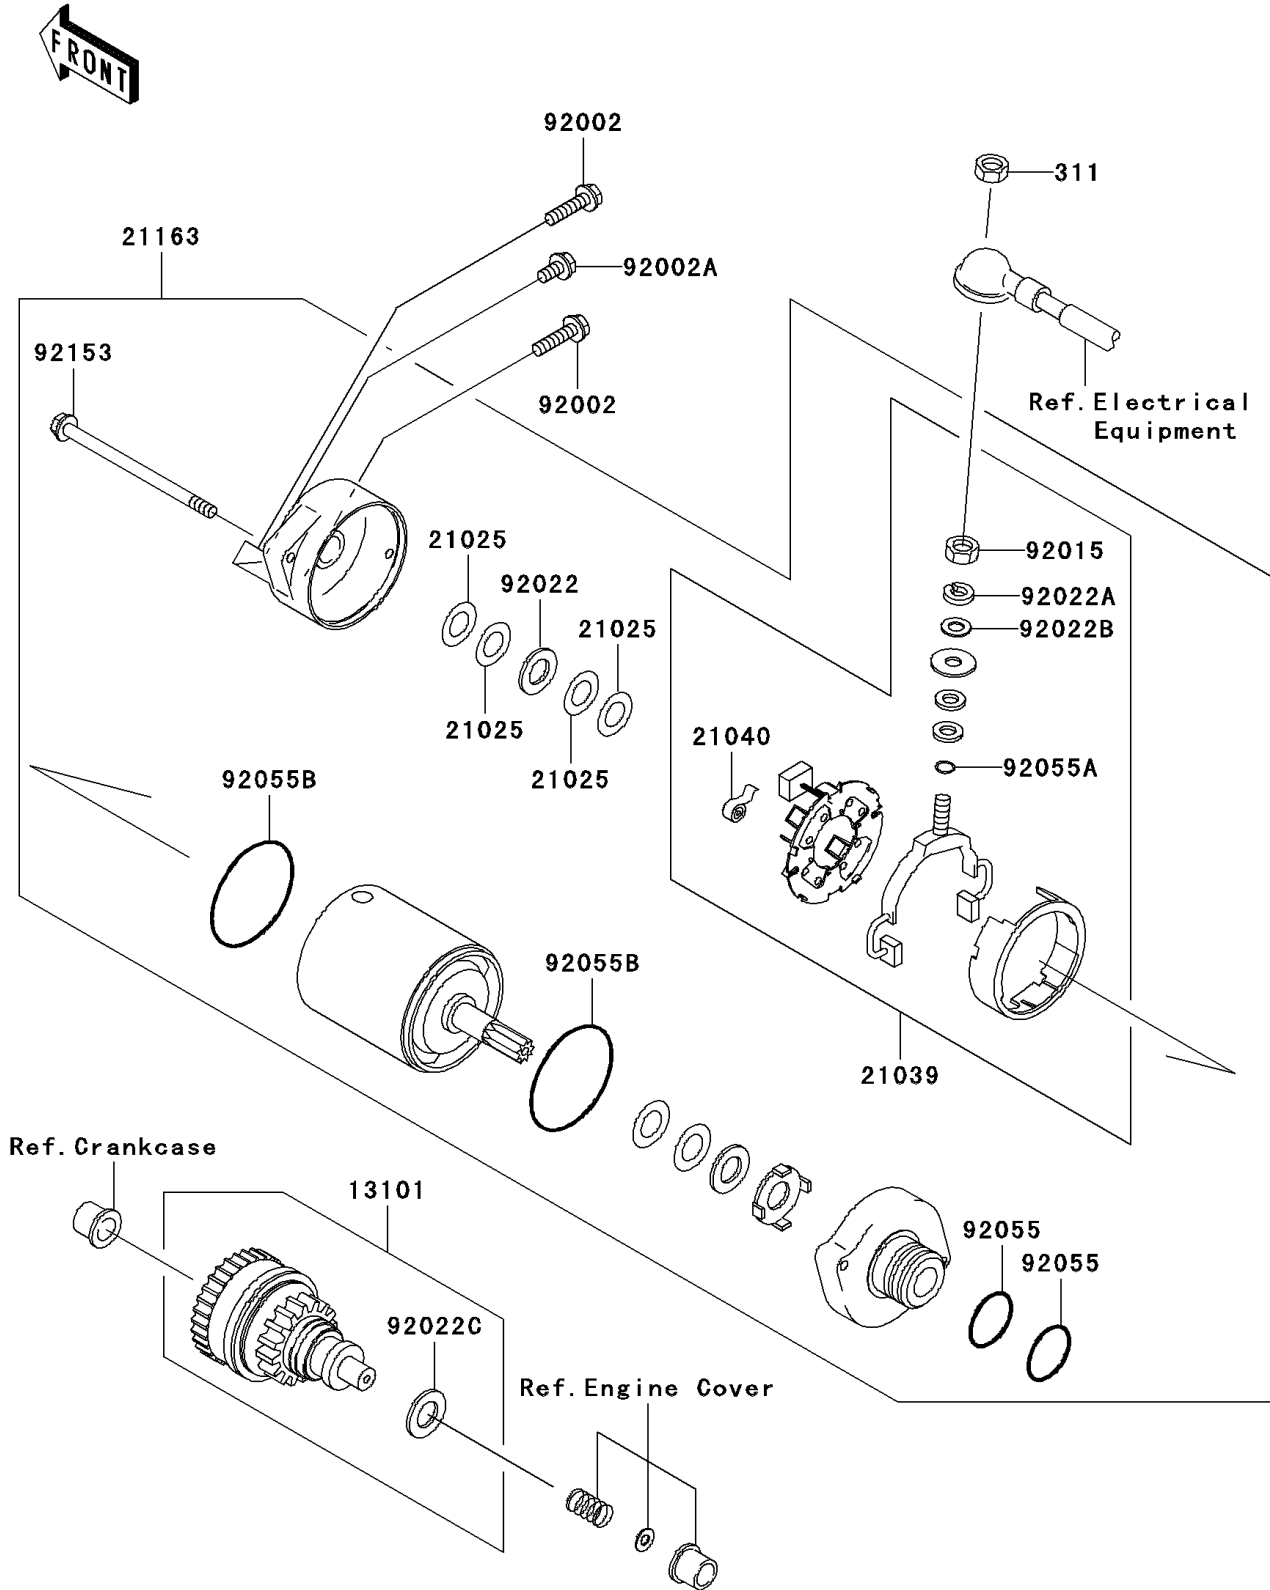

2004 STX-15F PARTS DIAGRAM

Starter Motor

E1840

2004 STX-15F PARTS LIST

Starter Motor

ITEM NAME	PART NUMBER	QUANTITY
GEAR-ASSY (Ref # 13101)	13101-3710	1
WASHER,9.1X18X0.2 (Ref # 21025)	21025-011	AR
BRUSH,CARBON (Ref # 21039)	21039-3703	1
SPRING-BRUSH (Ref # 21040)	21040-1055	4
STARTER-ELECTRIC (Ref # 21163)	21163-3720	1
BOLT,6X25 (Ref # 92002)	92002-3714	2
BOLT,6X12 (Ref # 92002A)	92002-3763	1
NUT,6MM (Ref # 92015)	92015-3710	1
WASHER,9.1X18X0.8 (Ref # 92022)	92022-1132	1
WASHER,6MM (Ref # 92022A)	92022-3711	1
WASHER,6MM (Ref # 92022B)	92022-3713	1
WASHER,12X24X1.0 (Ref # 92022C)	92022-3731	1
RING-O (Ref # 92055)	92055-1276	2
RING-O,4.5X2.0 (Ref # 92055A)	92055-1370	1
RING-O,STARTER MOTOR (Ref # 92055B)	92055-1381	2
BOLT,STARTER (Ref # 92153)	92153-3712	2
NUT-HEX,6MM (Ref # 311)	311R0600	1