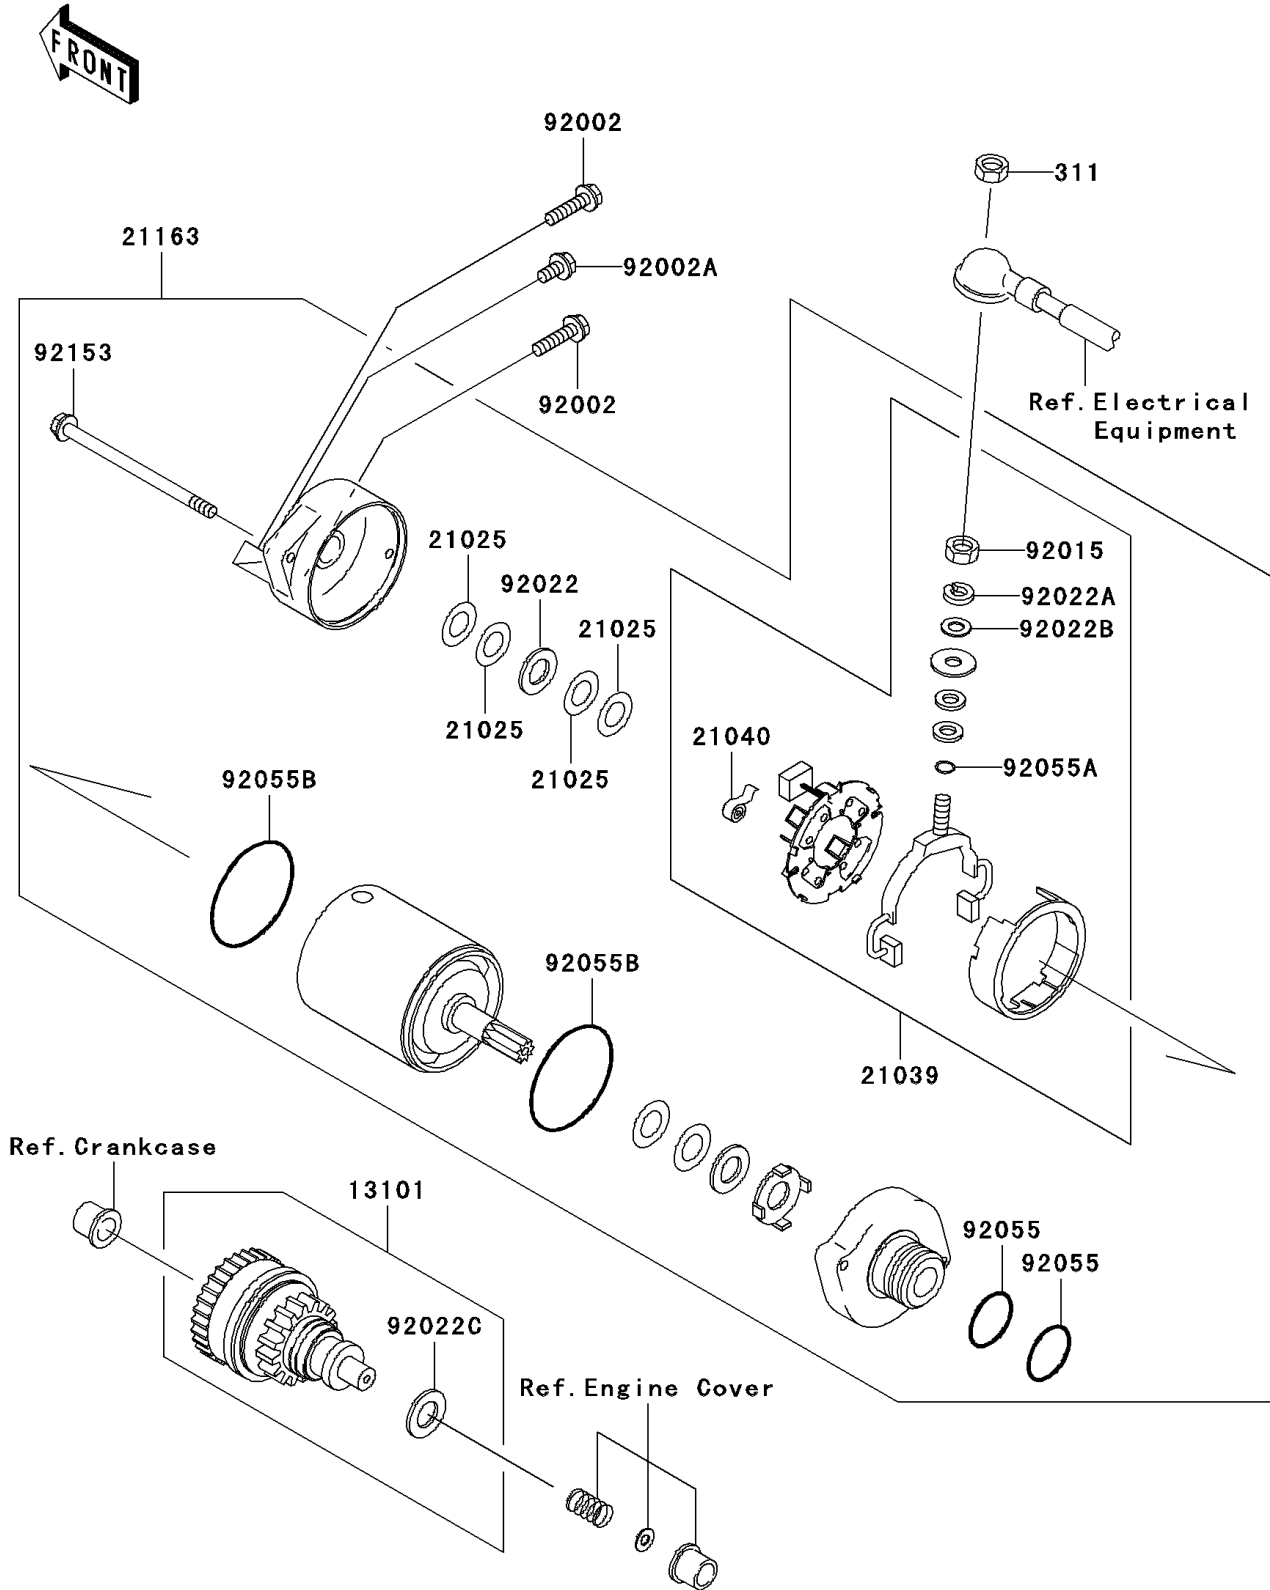

2005 STX-15F PARTS DIAGRAM

Starter Motor

E1840

2005 STX-15F PARTS LIST

Starter Motor

ITEM NAME	PART NUMBER	QUANTITY
GEAR-ASSY (Ref # 13101)	13101-3710	1
WASHER,9.1X18X0.2 (Ref # 21025)	21025-011	AR
BRUSH,CARBON (Ref # 21039)	21039-3703	1
SPRING-BRUSH (Ref # 21040)	21040-1055	4
STARTER-ELECTRIC (Ref # 21163)	21163-3720	1
BOLT,6X25 (Ref # 92002)	92002-3714	2
BOLT,6X12 (Ref # 92002A)	92002-3763	1
NUT,6MM (Ref # 92015)	92015-3710	1
WASHER,9.1X18X0.8 (Ref # 92022)	92022-1132	1
WASHER,6MM (Ref # 92022A)	92022-3711	1
WASHER,6MM (Ref # 92022B)	92022-3713	1
WASHER,12X24X1.0 (Ref # 92022C)	92022-3731	1
RING-O (Ref # 92055)	92055-1276	2
RING-O,4.5X2.0 (Ref # 92055A)	92055-1370	1
RING-O,STARTER MOTOR (Ref # 92055B)	92055-1381	2
BOLT,STARTER (Ref # 92153)	92153-3712	2
NUT-HEX,6MM (Ref # 311)	311R0600	1