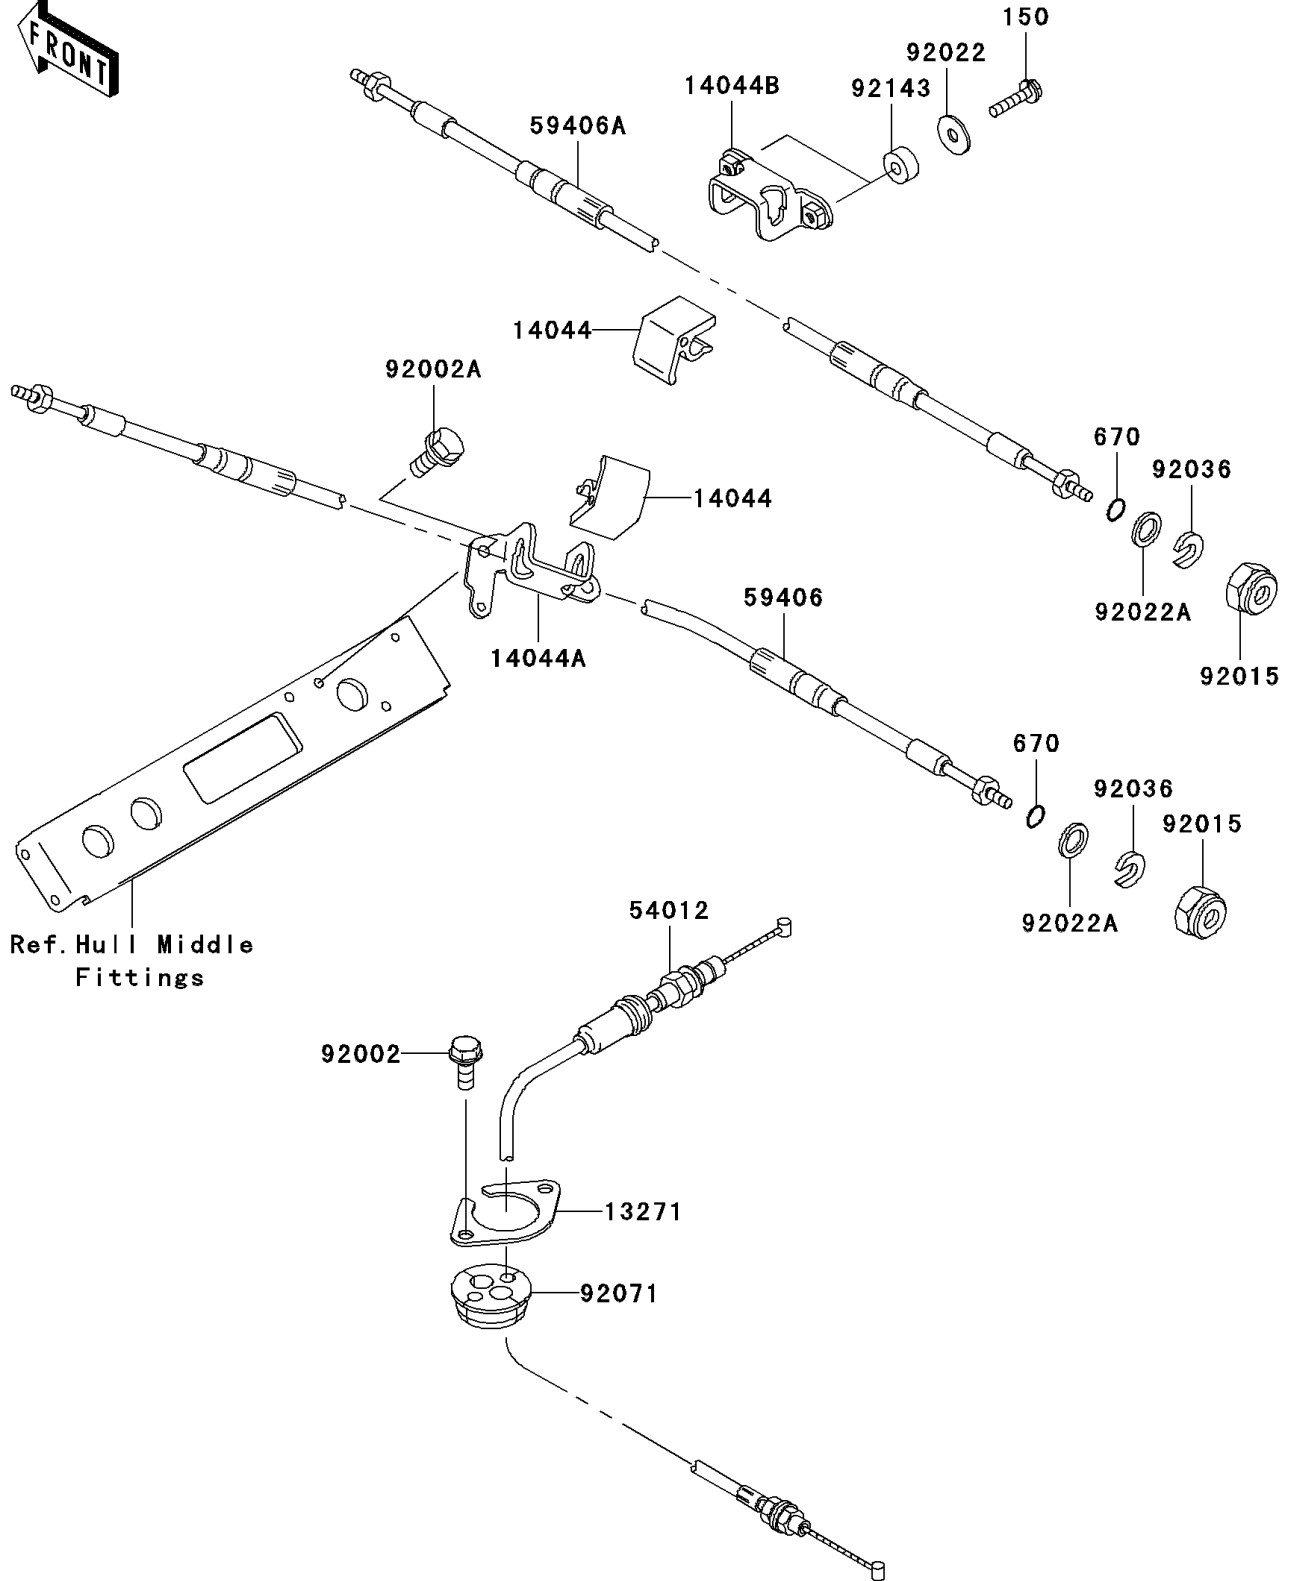

# 2004 STX-15F PARTS DIAGRAM

Cables

F3175

## 2004 STX-15F PARTS LIST

### Cables

ITEM NAME	PART NUMBER	QUANTITY
PLATE (Ref # 13271)	13271-3905	1
HOLDER-CABLE,STEERING (Ref # 14044)	14044-3714	2
HOLDER-CABLE,STEERING (Ref # 14044A)	14044-3717	1
HOLDER-CABLE,STEERING (Ref # 14044B)	14044-3749	1
CABLE-THROTTLE (Ref # 54012)	54012-3771	1
CABLE-STRG (Ref # 59406)	59406-3778	1
CABLE-STRG,REVERSE (Ref # 59406A)	59406-3779	1
BOLT,6X16 (Ref # 92002)	92002-3728	2
BOLT,6X20 (Ref # 92002A)	92002-3755	2
NUT,20MM (Ref # 92015)	92015-526	2
WASHER,6.5X20X1.5 (Ref # 92022)	92022-3710	2
WASHER (Ref # 92022A)	92022-535	2
RING-SNAP (Ref # 92036)	92036-501	2
GROMMET,HARNESS (Ref # 92071)	92071-3790	1
COLLAR,6.2X16X7.5 (Ref # 92143)	92143-3769	2
BOLT-WS,6X25 (Ref # 150)	150R0625	2
O RING,11MM (Ref # 670)	670B2011	2