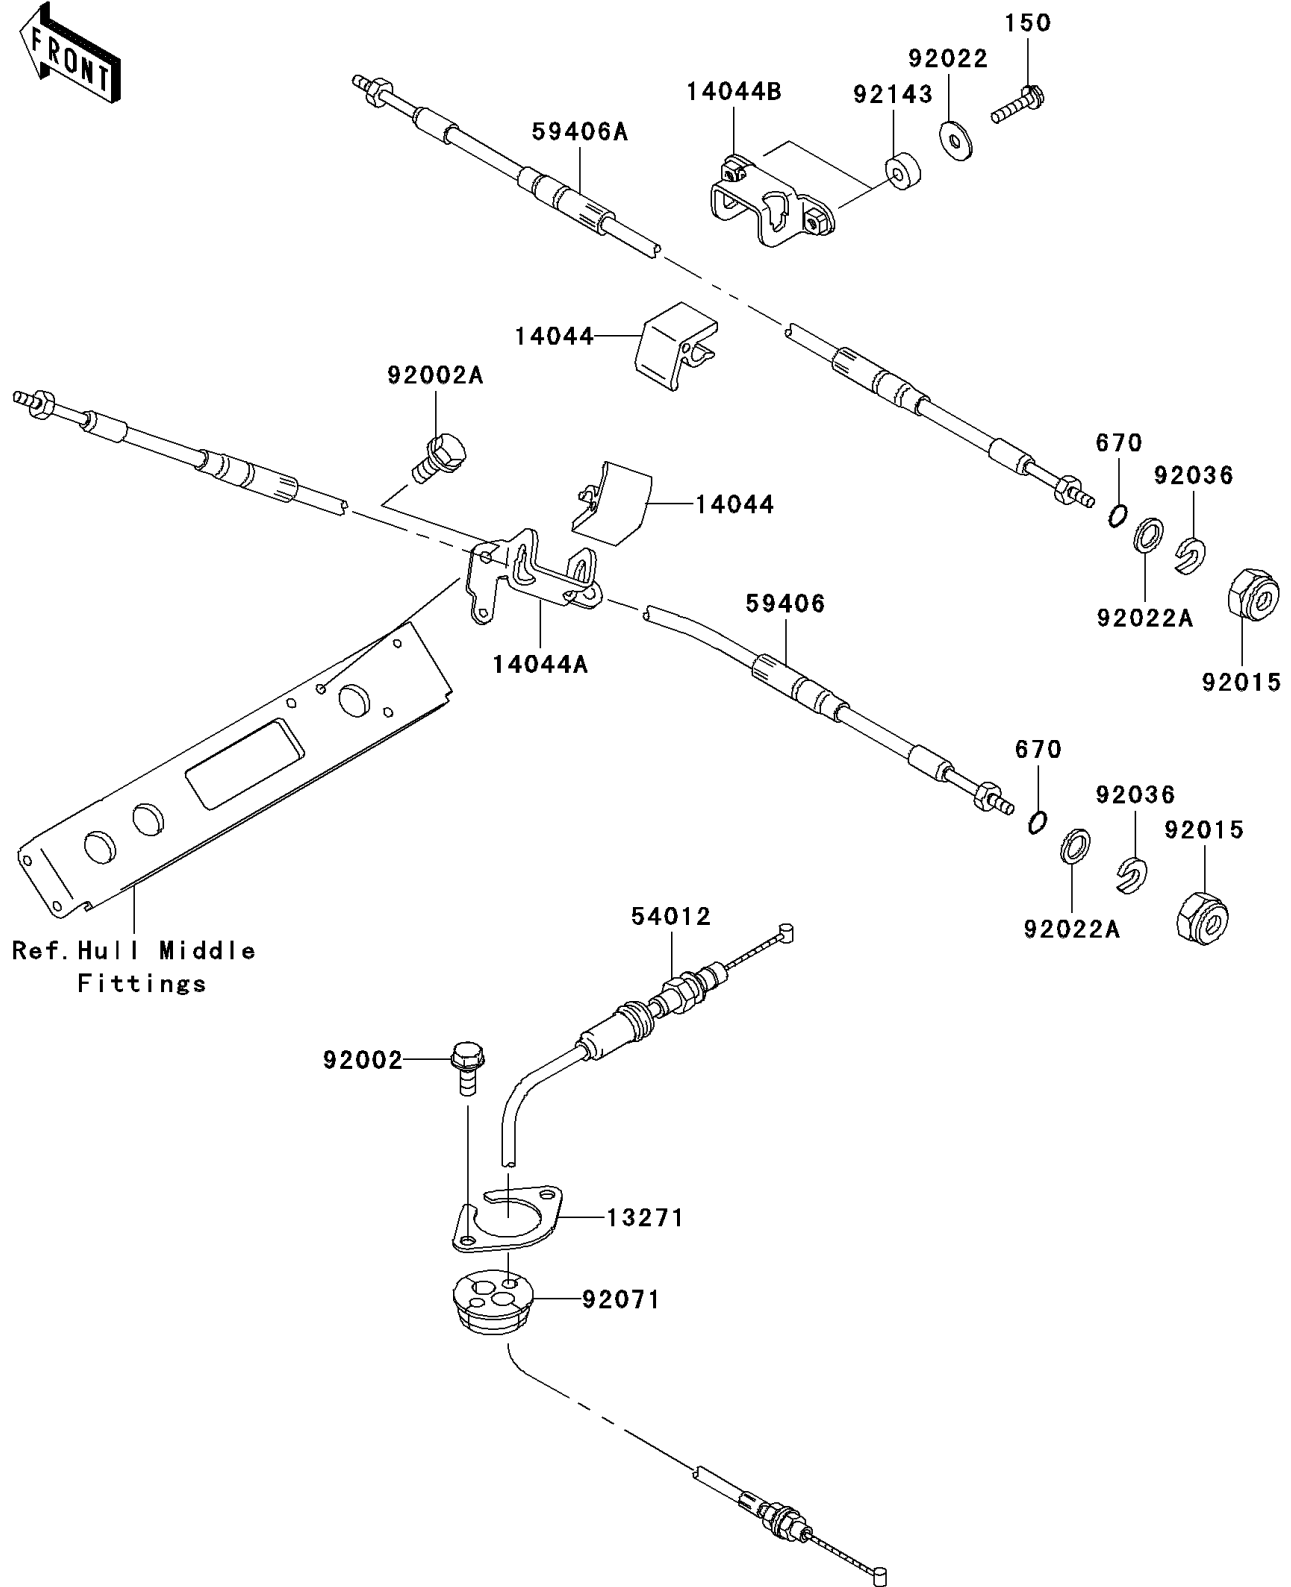

2005 STX-15F PARTS DIAGRAM

Cables

F3175

2005 STX-15F PARTS LIST

Cables

ITEM NAME	PART NUMBER	QUANTITY
PLATE (Ref # 13271)	13271-3905	1
HOLDER-CABLE,STEERING (Ref # 14044)	14044-3714	2
HOLDER-CABLE,STEERING (Ref # 14044A)	14044-3717	1
HOLDER-CABLE,STEERING (Ref # 14044B)	14044-3749	1
CABLE-THROTTLE (Ref # 54012)	54012-3771	1
CABLE-STRG (Ref # 59406)	59406-3778	1
CABLE-STRG,REVERSE (Ref # 59406A)	59406-3779	1
BOLT,6X16 (Ref # 92002)	92002-3728	2
BOLT,6X20 (Ref # 92002A)	92002-3755	2
NUT,20MM (Ref # 92015)	92015-526	2
WASHER,6.5X20X1.5 (Ref # 92022)	92022-3710	2
WASHER (Ref # 92022A)	92022-535	2
RING-SNAP (Ref # 92036)	92036-501	2
GROMMET,HARNESS (Ref # 92071)	92071-3790	1
COLLAR,6.2X16X7.5 (Ref # 92143)	92143-3769	2
BOLT-WS,6X25 (Ref # 150)	150R0625	2
O RING,11MM (Ref # 670)	670B2011	2