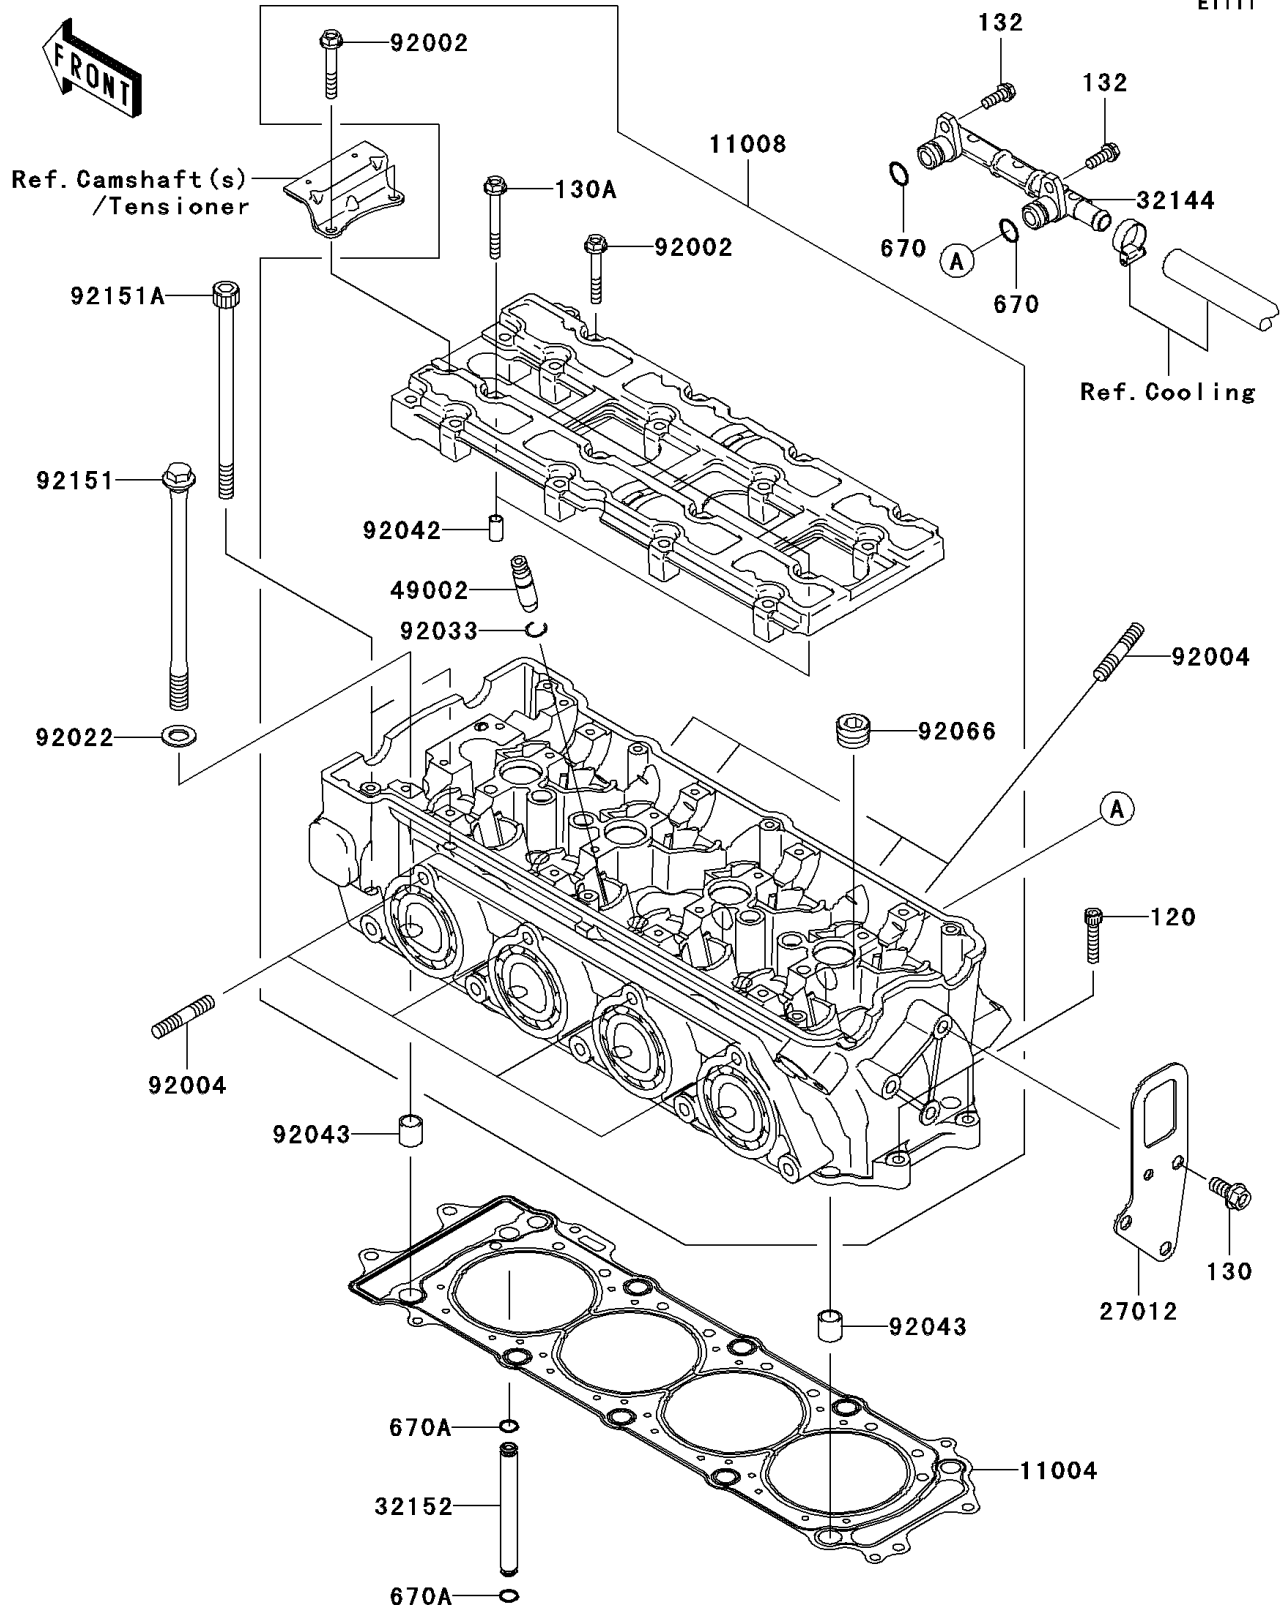

2005 STX-12F PARTS DIAGRAM

Cylinder Head

E1111

2005 STX-12F PARTS LIST

Cylinder Head

ITEM NAME	PART NUMBER	QUANTITY
GASKET-HEAD (Ref # 11004)	11004-3721	1
HEAD-COMP-CYLINDER (Ref # 11008)	11008-3705	1
HOOK,ENGINE,RR (Ref # 27012)	27012-3856	1
PIPE-ASSY (Ref # 32144)	32144-3703	1
PIPE,OIL (Ref # 32152)	32152-1544	1
GUIDE-VALVE (Ref # 49002)	49002-1140	AR
BOLT,6X40 (Ref # 92002)	92002-1756	18
STUD,8X30 (Ref # 92004)	92004-3743	8
WASHER,11.5X20.5X1.6 (Ref # 92022)	92022-1720	10
RING-SNAP (Ref # 92033)	92033-1247	16
PIN,DOWEL,6.3X8X14 (Ref # 92042)	92042-007	2
PIN,14X14 (Ref # 92043)	92043-1593	2
PLUG,PT1/2X12.5 (Ref # 92066)	92066-0002	5
BOLT,11X168 (Ref # 92151)	92151-1513	10
BOLT,SOCKET,7X120 (Ref # 92151A)	92151-1804	2
BOLT-SOCKET,6X30 (Ref # 120)	120Z0630	2
BOLT-FLANGED,8X18 (Ref # 130)	130Y0818	3
BOLT-FLANGED,6X50 (Ref # 130A)	130Z0650	2
BOLT-FLANGED-SMALL,6X16 (Ref # 132)	132Y0616	2
O RING,12MM (Ref # 670)	670B2012	2
O RING,7MM (Ref # 670A)	670D1507	2