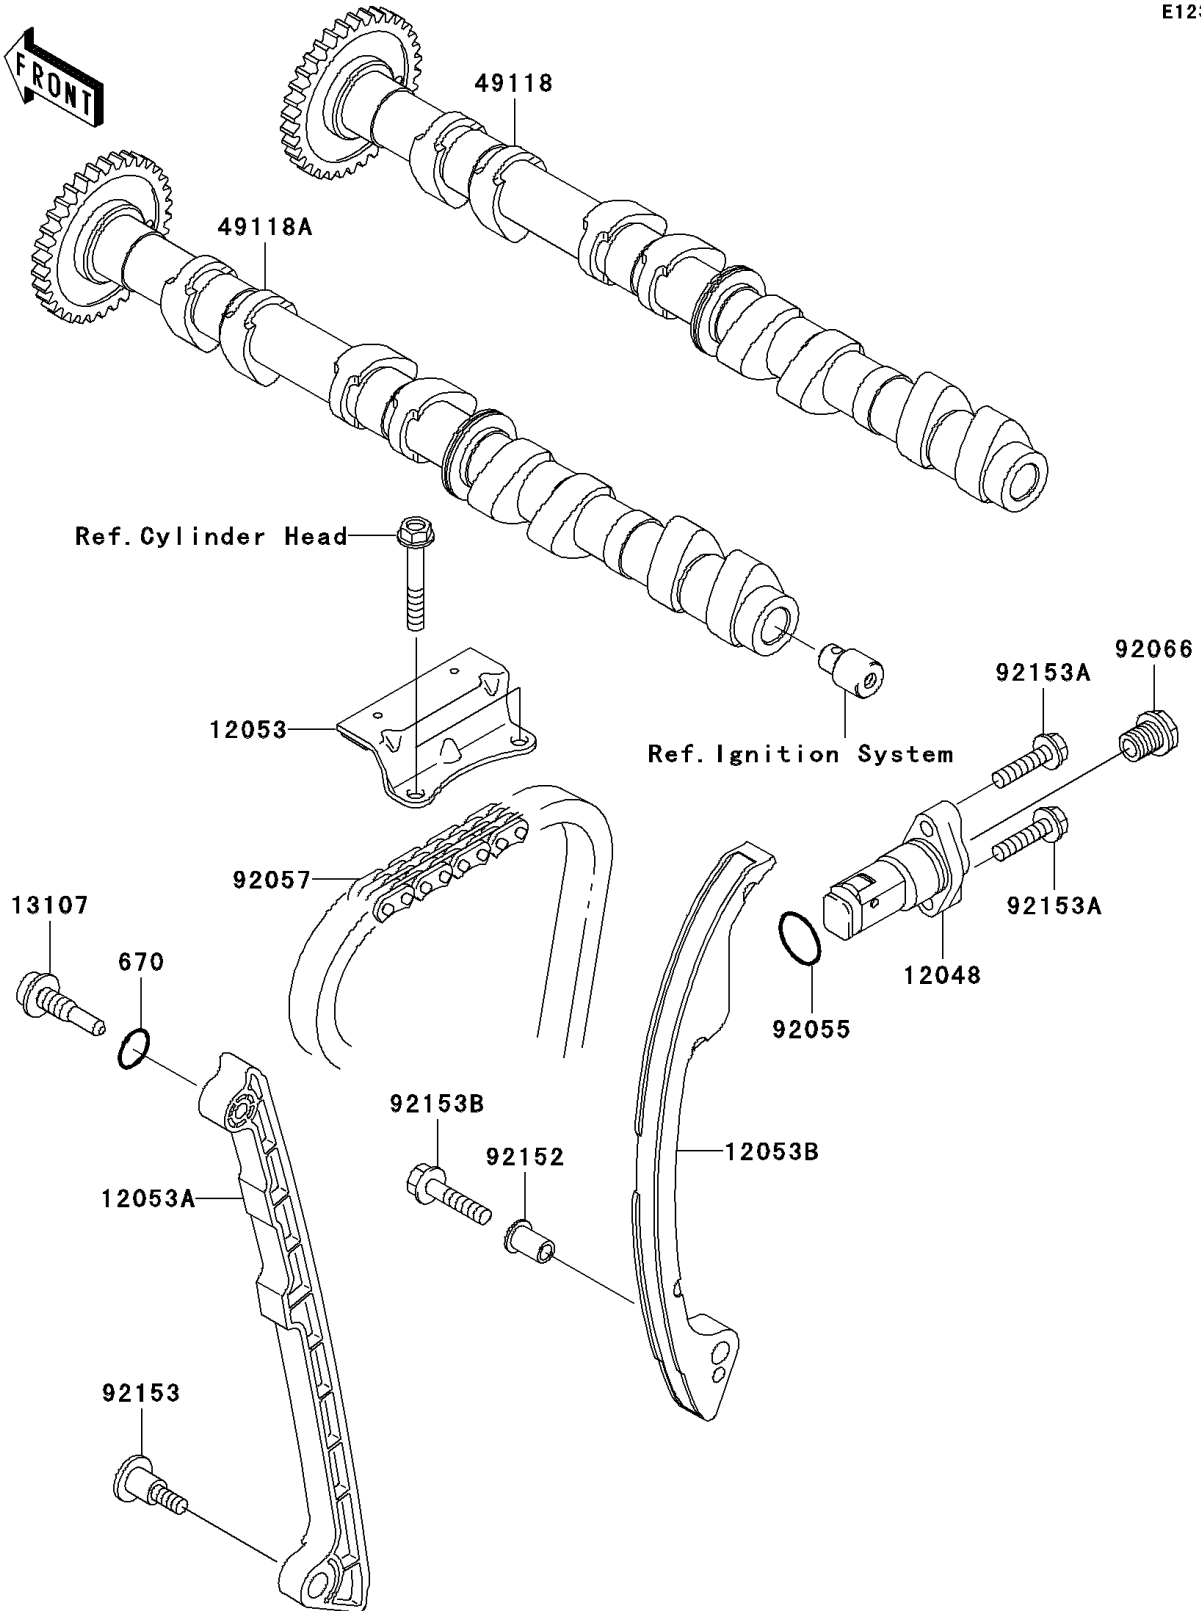

2005 STX-12F PARTS DIAGRAM

Camshaft(s)/Tensioner

E1230

2005 STX-12F PARTS LIST

Camshaft(s)/Tensioner

ITEM NAME	PART NUMBER	QUANTITY
TENSIONER-ASSY (Ref # 12048)	12048-3701	1
GUIDE-CHAIN,UPP (Ref # 12053)	12053-1432	1
GUIDE-CHAIN,FR (Ref # 12053A)	12053-3701	1
GUIDE-CHAIN,RR (Ref # 12053B)	12053-3705	1
SHAFT,CHAIN GUIDE,FR (Ref # 13107)	13107-1416	1
CAMSHAFT-COMP,INTAKE (Ref # 49118)	49118-3701	1
CAMSHAFT-COMP,EXHAUST (Ref # 49118A)	49118-3702	1
RING-O,18.8X1.9 (Ref # 92055)	92055-086	1
CHAIN,CAM (Ref # 92057)	92057-3711	1
PLUG (Ref # 92066)	92066-3780	1
COLLAR (Ref # 92152)	92152-1167	1
BOLT,SOCKET,6X24.5 (Ref # 92153)	92153-1200	1
BOLT,6X25 (Ref # 92153A)	92153-3705	2
BOLT,6X28 (Ref # 92153B)	92153-3710	1
O RING,9MM (Ref # 670)	670D1509	1