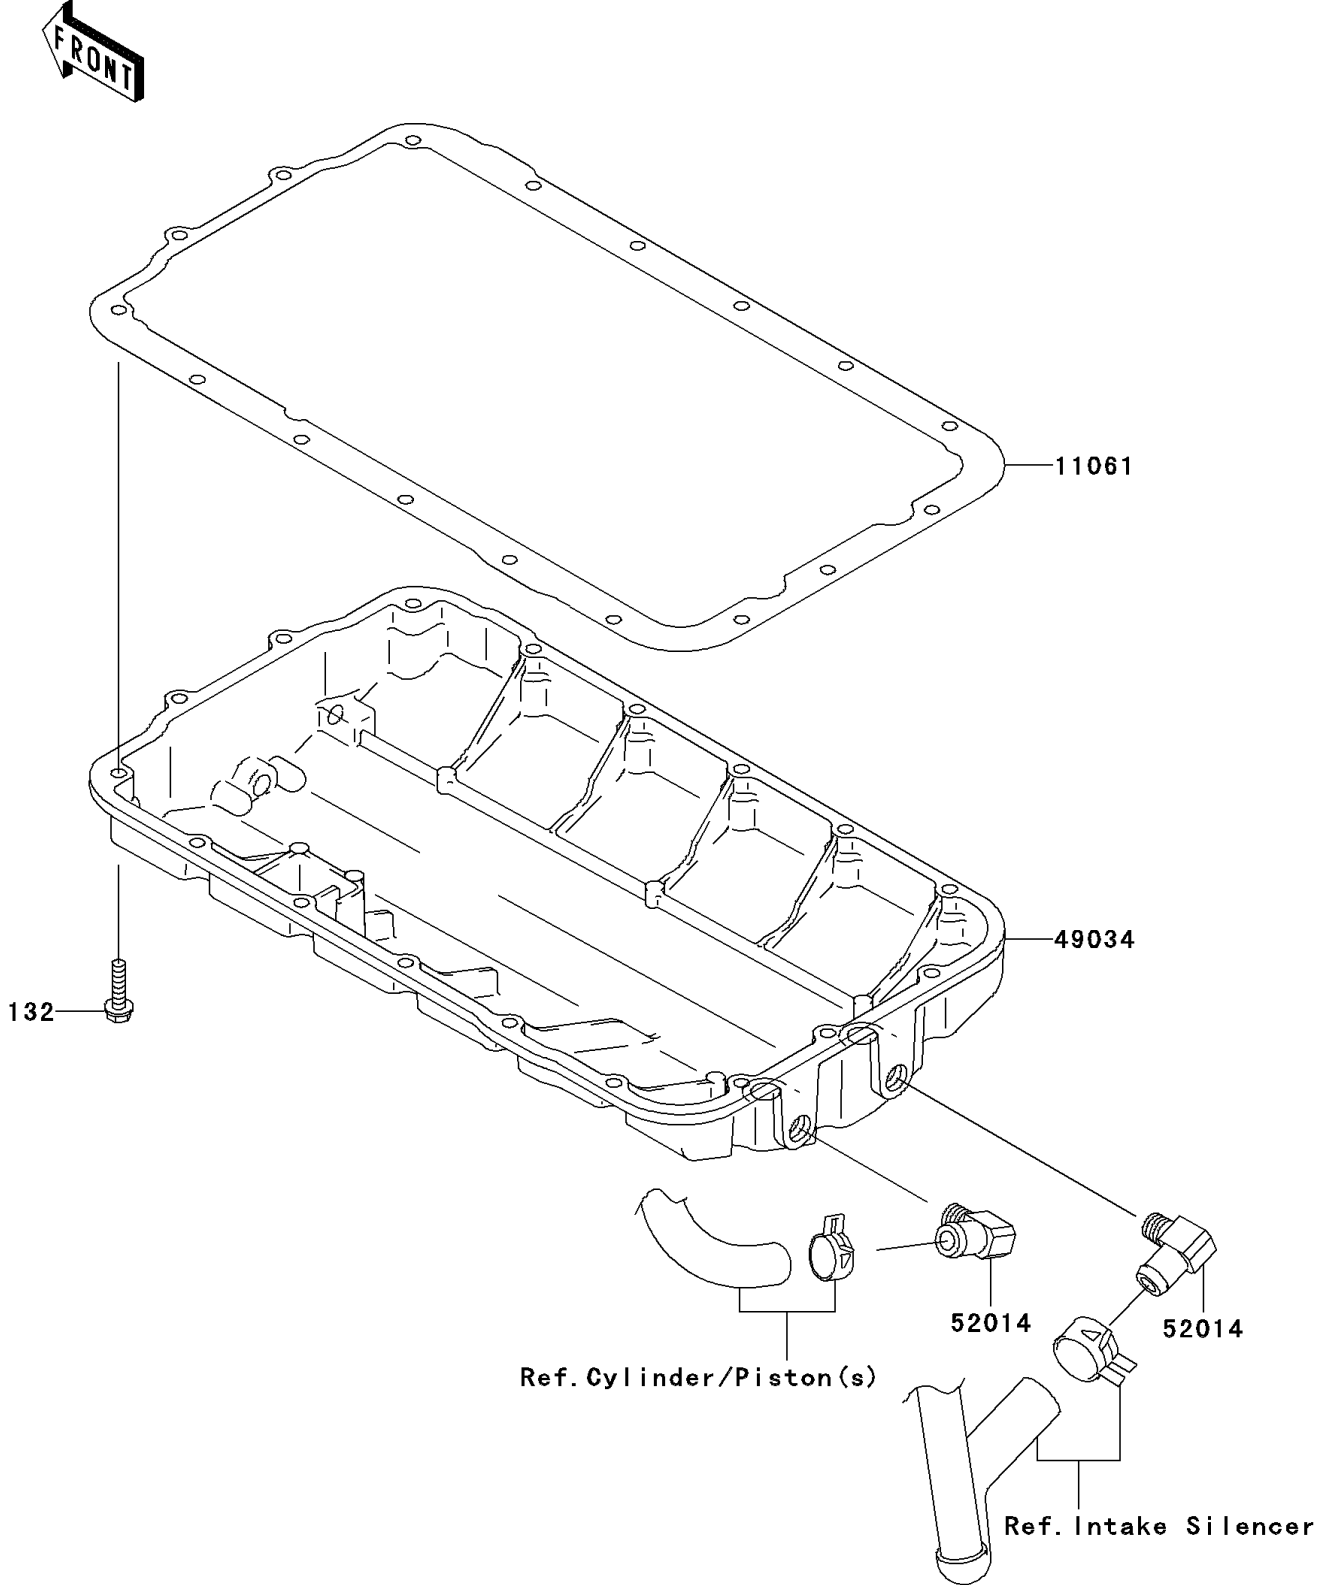

# 2005 STX-12F PARTS DIAGRAM

Oil Pan

E1434

### Oil Pan

ITEM NAME	PART NUMBER	QUANTITY
GASKET,OIL PAN (Ref # 11061)	11061-3710	1
PAN-OIL (Ref # 49034)	49034-3702	1
ELBOW (Ref # 52014)	52014-3717	2
BOLT-FLANGED-SMALL,6X25 (Ref # 132)	132Y0625	17