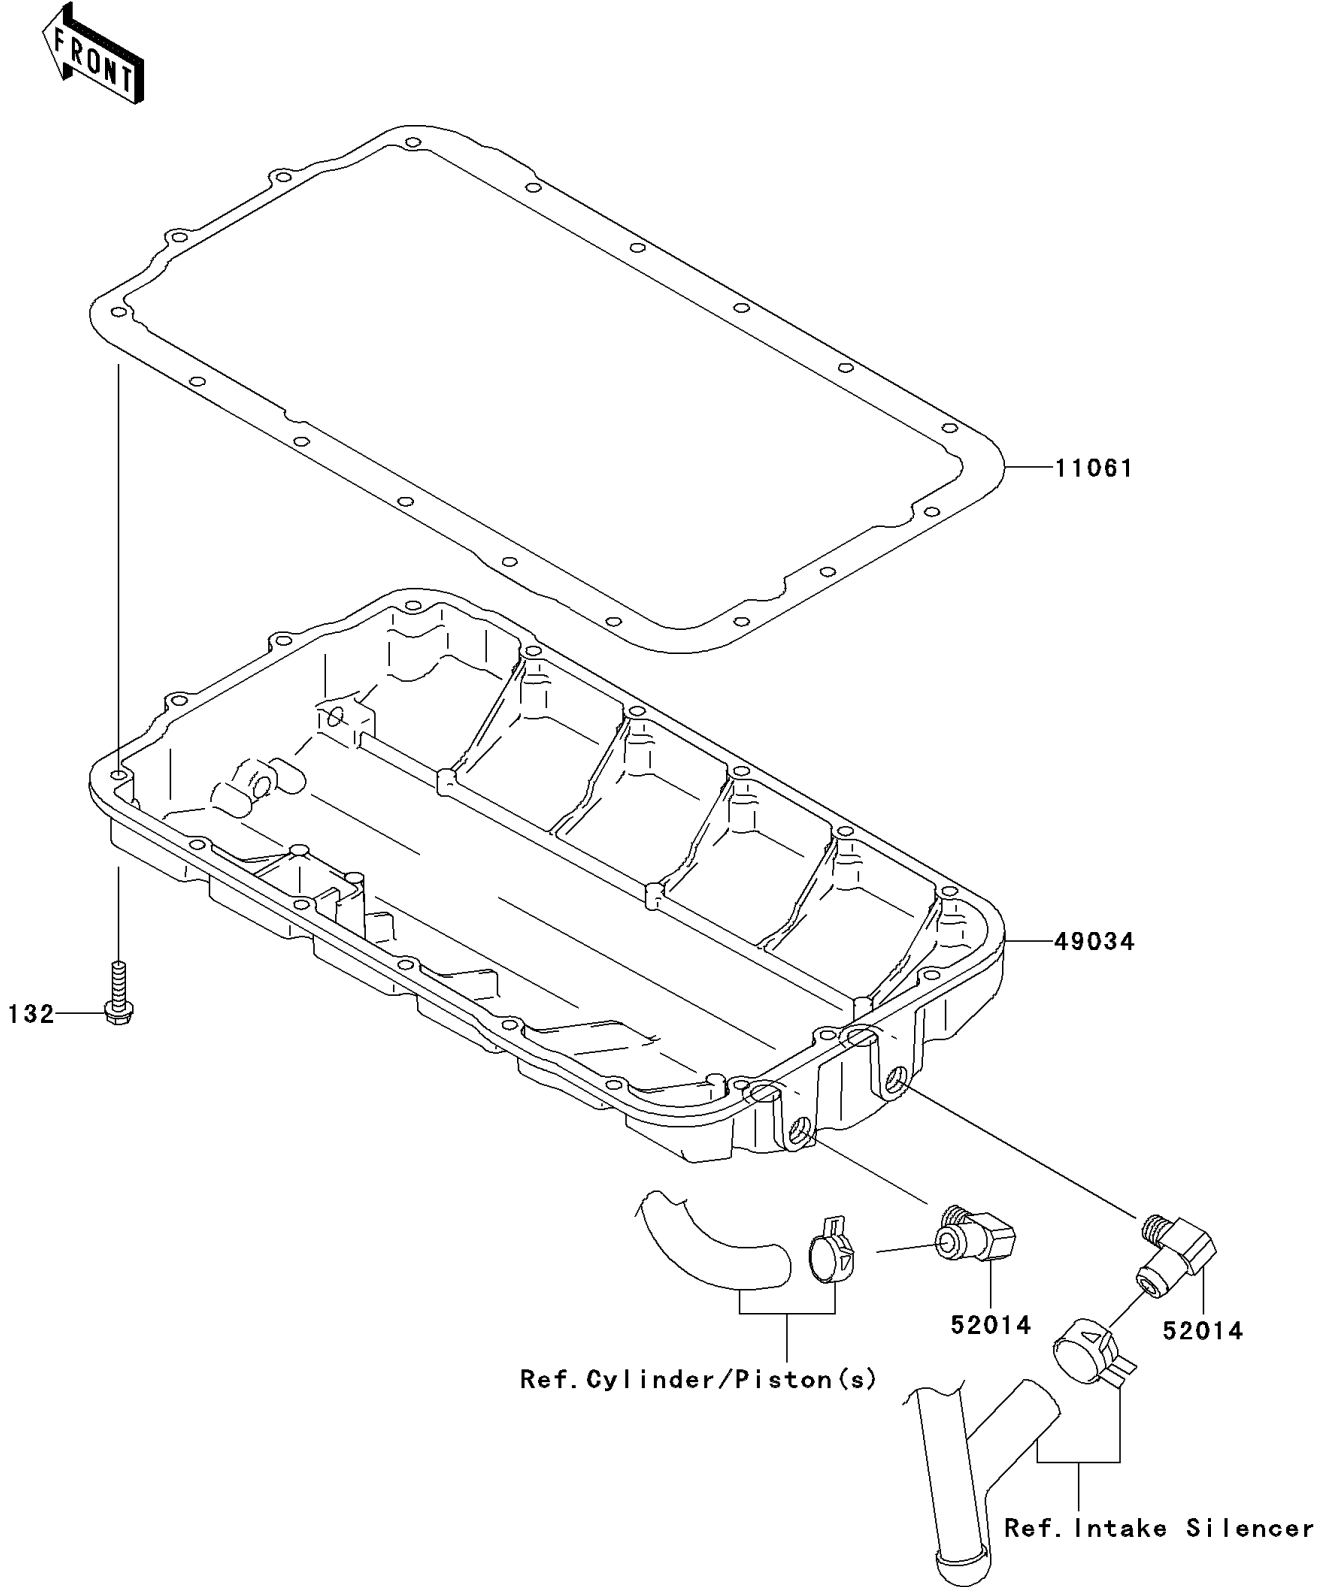

2005 STX-12F PARTS DIAGRAM

Oil Pan

E1434

2005 STX-12F PARTS LIST

Oil Pan

ITEM NAME	PART NUMBER	QUANTITY
GASKET,OIL PAN (Ref # 11061)	11061-3710	1
PAN-OIL (Ref # 49034)	49034-3702	1
ELBOW (Ref # 52014)	52014-3717	2
BOLT-FLANGED-SMALL,6X25 (Ref # 132)	132Y0625	17