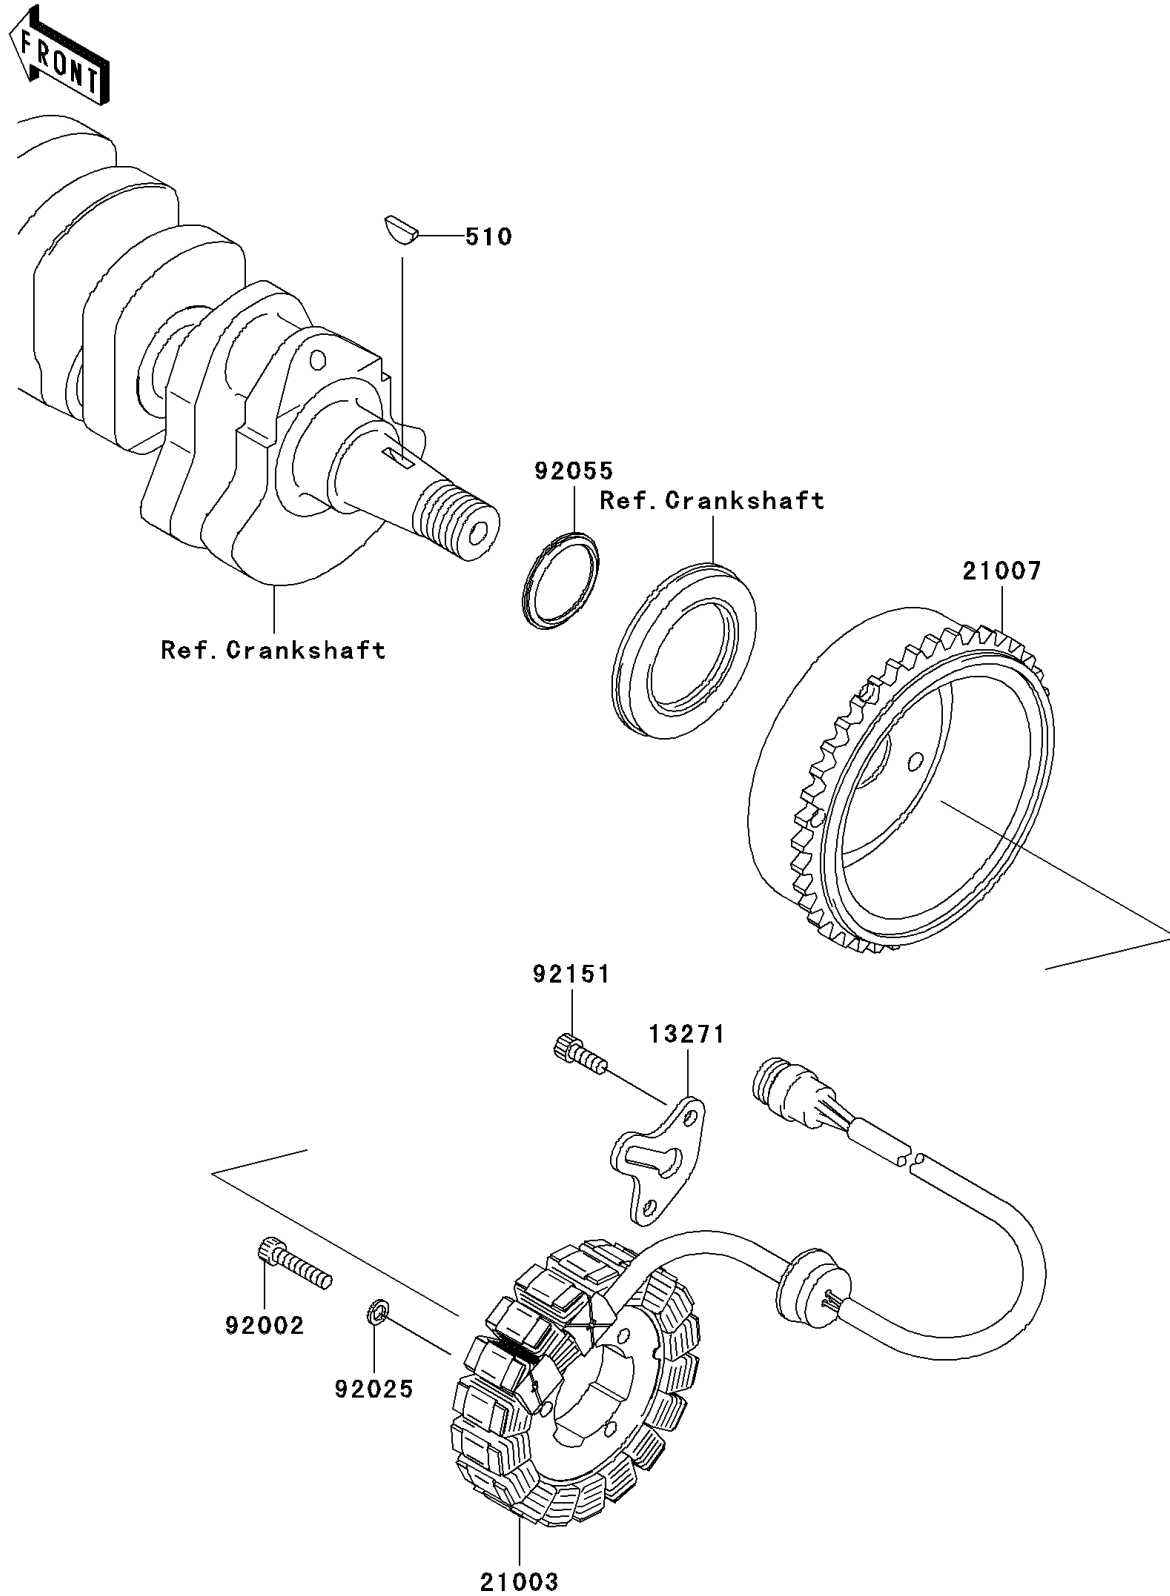

2005 STX-12F PARTS DIAGRAM

Generator

E1810

2005 STX-12F PARTS LIST

Generator

ITEM NAME	PART NUMBER	QUANTITY
PLATE (Ref # 13271)	13271-3847	1
STATOR (Ref # 21003)	21003-3749	1
ROTOR (Ref # 21007)	21007-3731	1
BOLT,6X28 (Ref # 92002)	92002-1537	3
SHIM,T=1.4 (Ref # 92025)	92025-1502	3
RING-O (Ref # 92055)	92055-3769	1
BOLT,SOCKET,6X16 (Ref # 92151)	92151-3770	2
KEY-WOODRUFF (Ref # 510)	510A4200	1