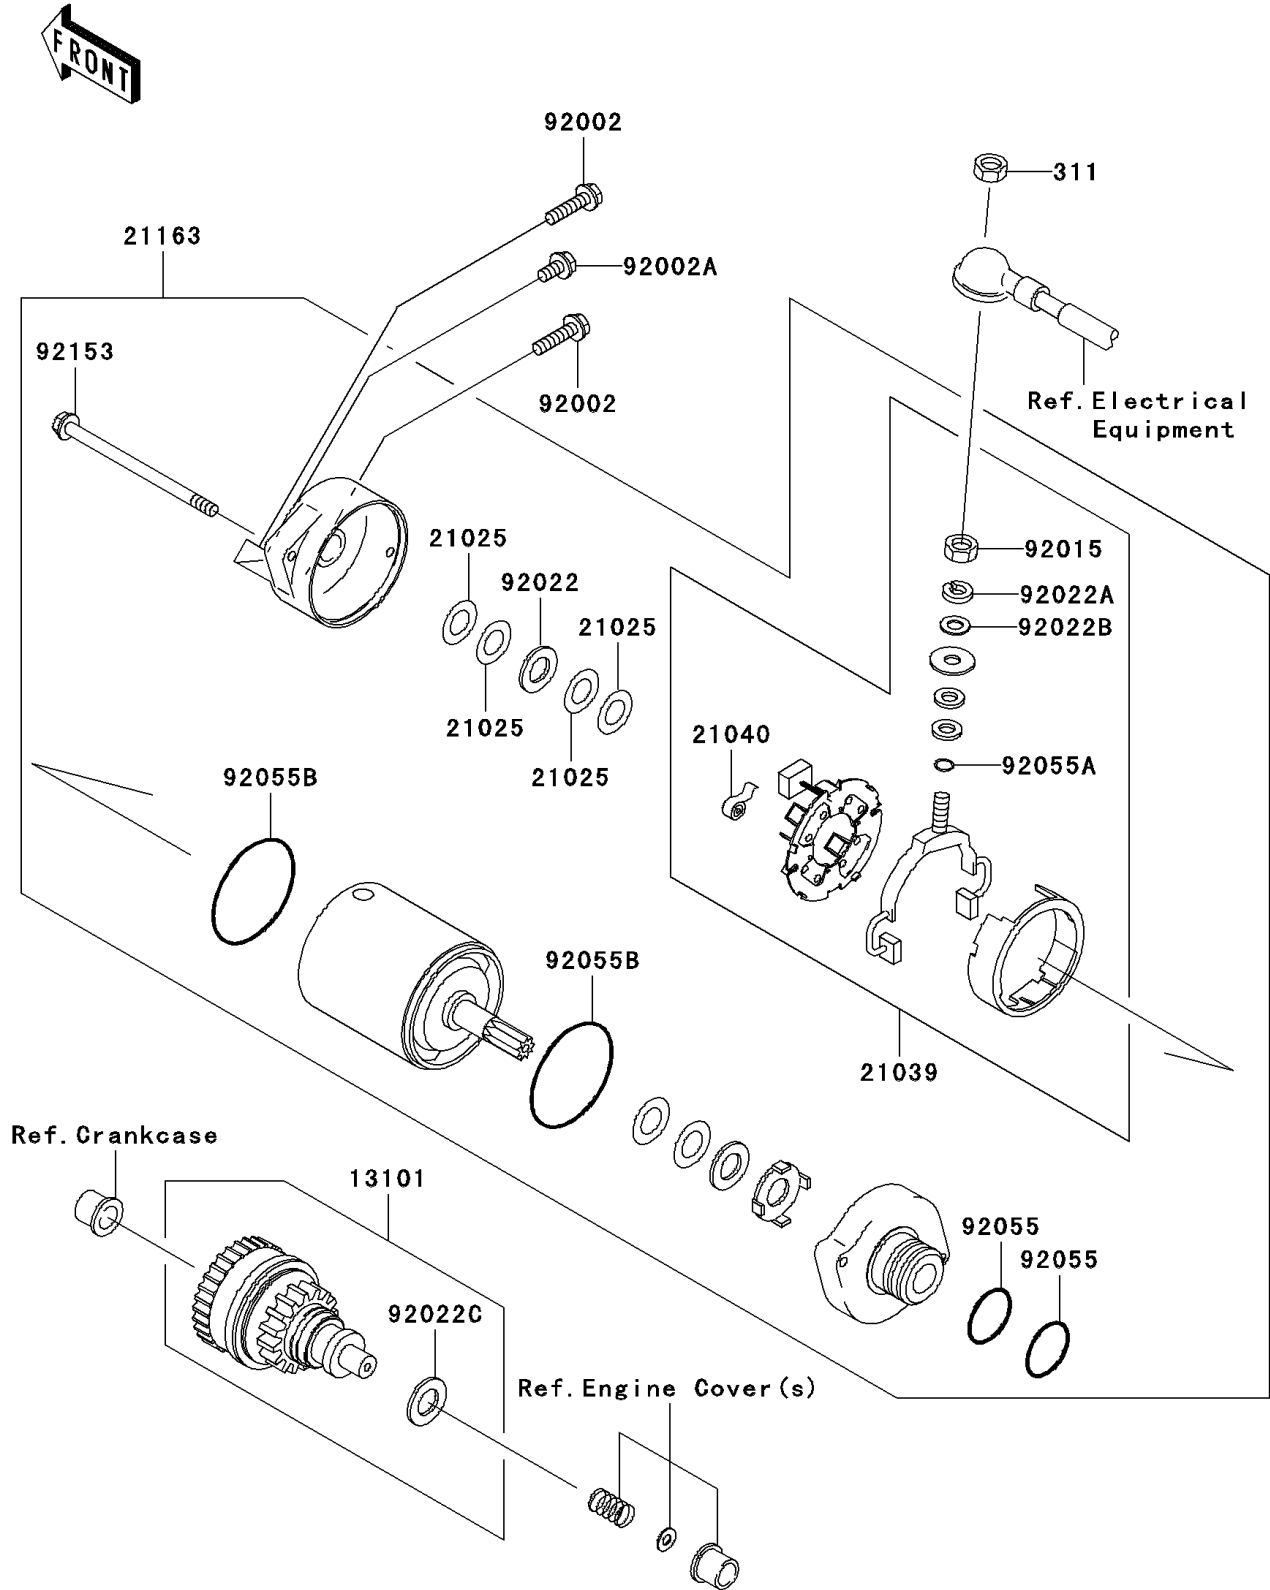

2005 STX-12F PARTS DIAGRAM

Starter Motor

E1840

2005 STX-12F PARTS LIST

Starter Motor

ITEM NAME	PART NUMBER	QUANTITY
GEAR-ASSY (Ref # 13101)	13101-3710	1
WASHER,9.1X18X0.2 (Ref # 21025)	21025-011	AR
BRUSH,CARBON (Ref # 21039)	21039-3703	1
SPRING-BRUSH (Ref # 21040)	21040-1055	4
STARTER-ELECTRIC (Ref # 21163)	21163-3720	1
BOLT,6X25 (Ref # 92002)	92002-3714	2
BOLT,6X12 (Ref # 92002A)	92002-3763	1
NUT,6MM (Ref # 92015)	92015-3710	1
WASHER,9.1X18X0.8 (Ref # 92022)	92022-1132	1
WASHER,6MM (Ref # 92022A)	92022-3711	1
WASHER,6MM (Ref # 92022B)	92022-3713	1
WASHER,12X24X1.0 (Ref # 92022C)	92022-3731	1
RING-O (Ref # 92055)	92055-1276	2
RING-O,4.5X2.0 (Ref # 92055A)	92055-1370	1
RING-O,STARTER MOTOR (Ref # 92055B)	92055-1381	2
BOLT,STARTER (Ref # 92153)	92153-3712	2
NUT-HEX,6MM (Ref # 311)	311R0600	1