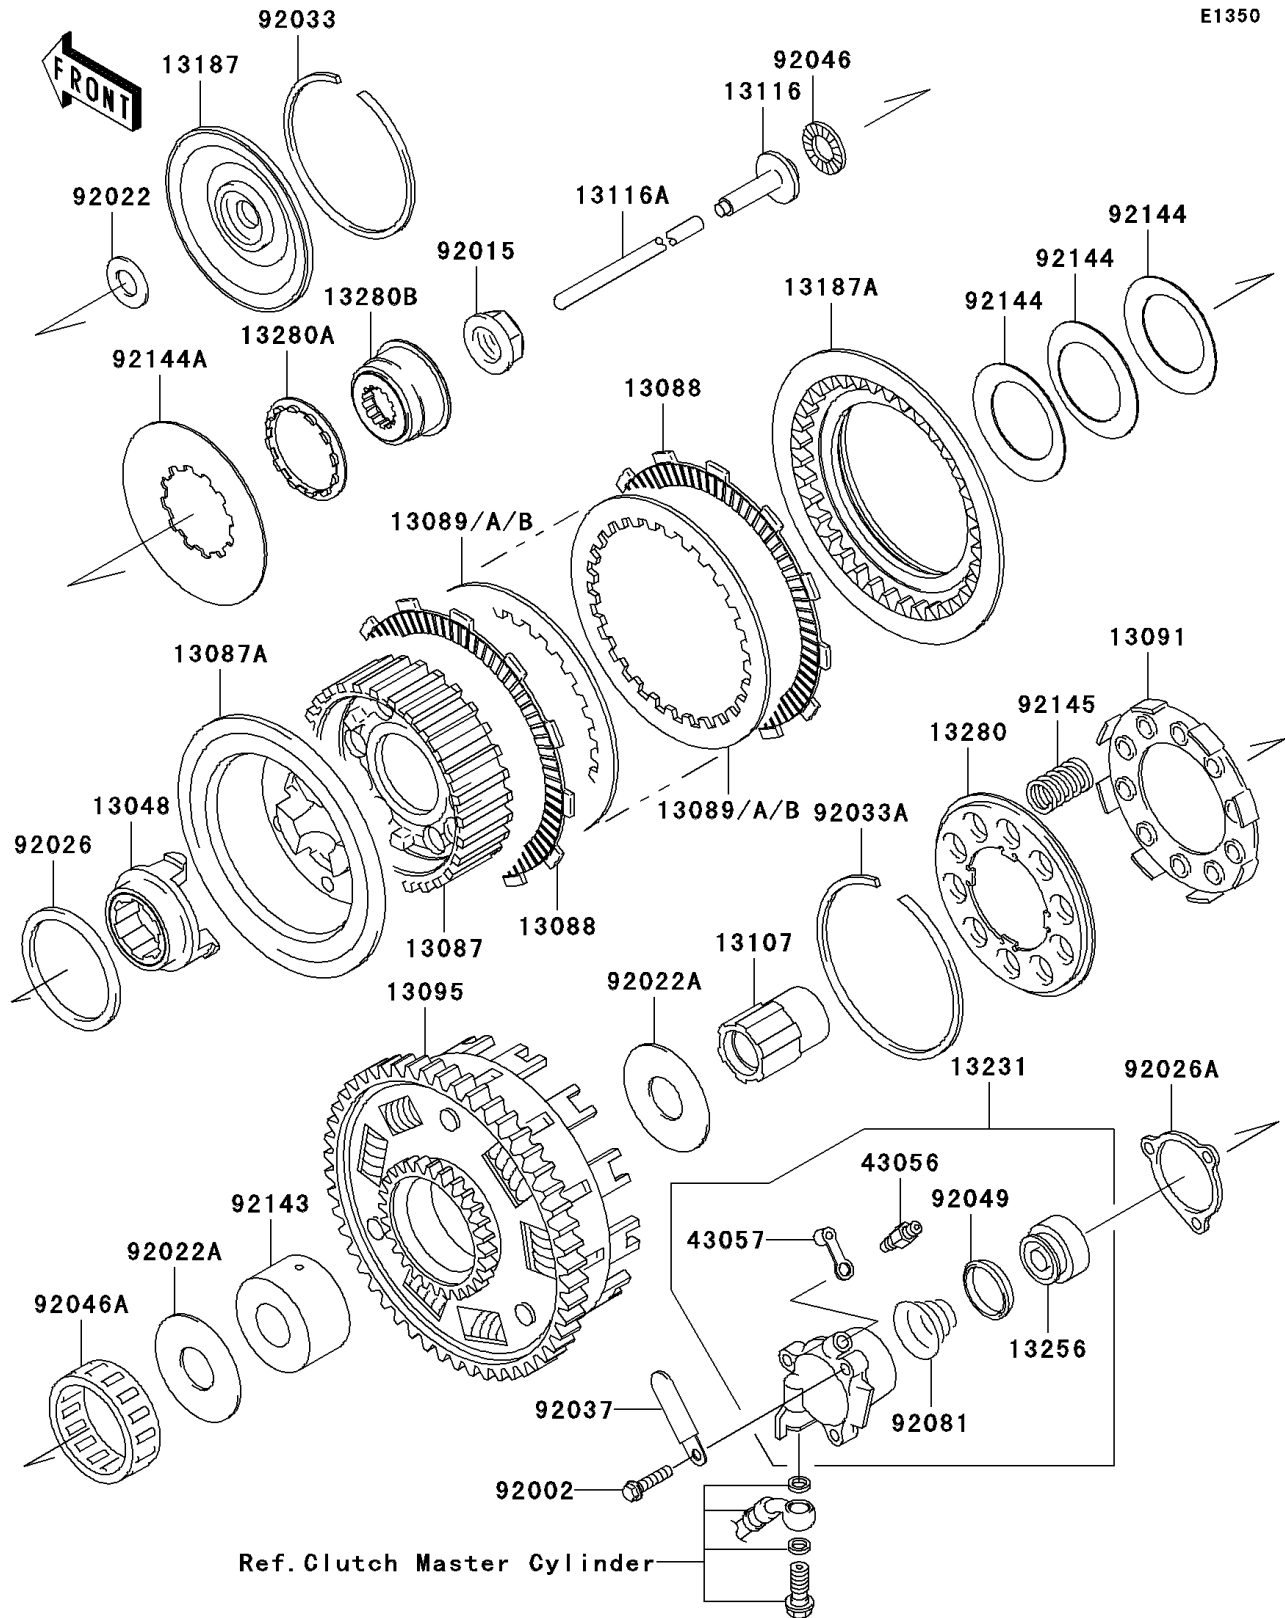

# 2005 Vulcan 1500 Classic PARTS DIAGRAM

Clutch

E1350

# 2005 Vulcan 1500 Classic PARTS LIST

Clutch

| ITEM NAME | PART NUMBER | QUANTITY |
|-----------|-------------|----------|
|-----------|-------------|----------|