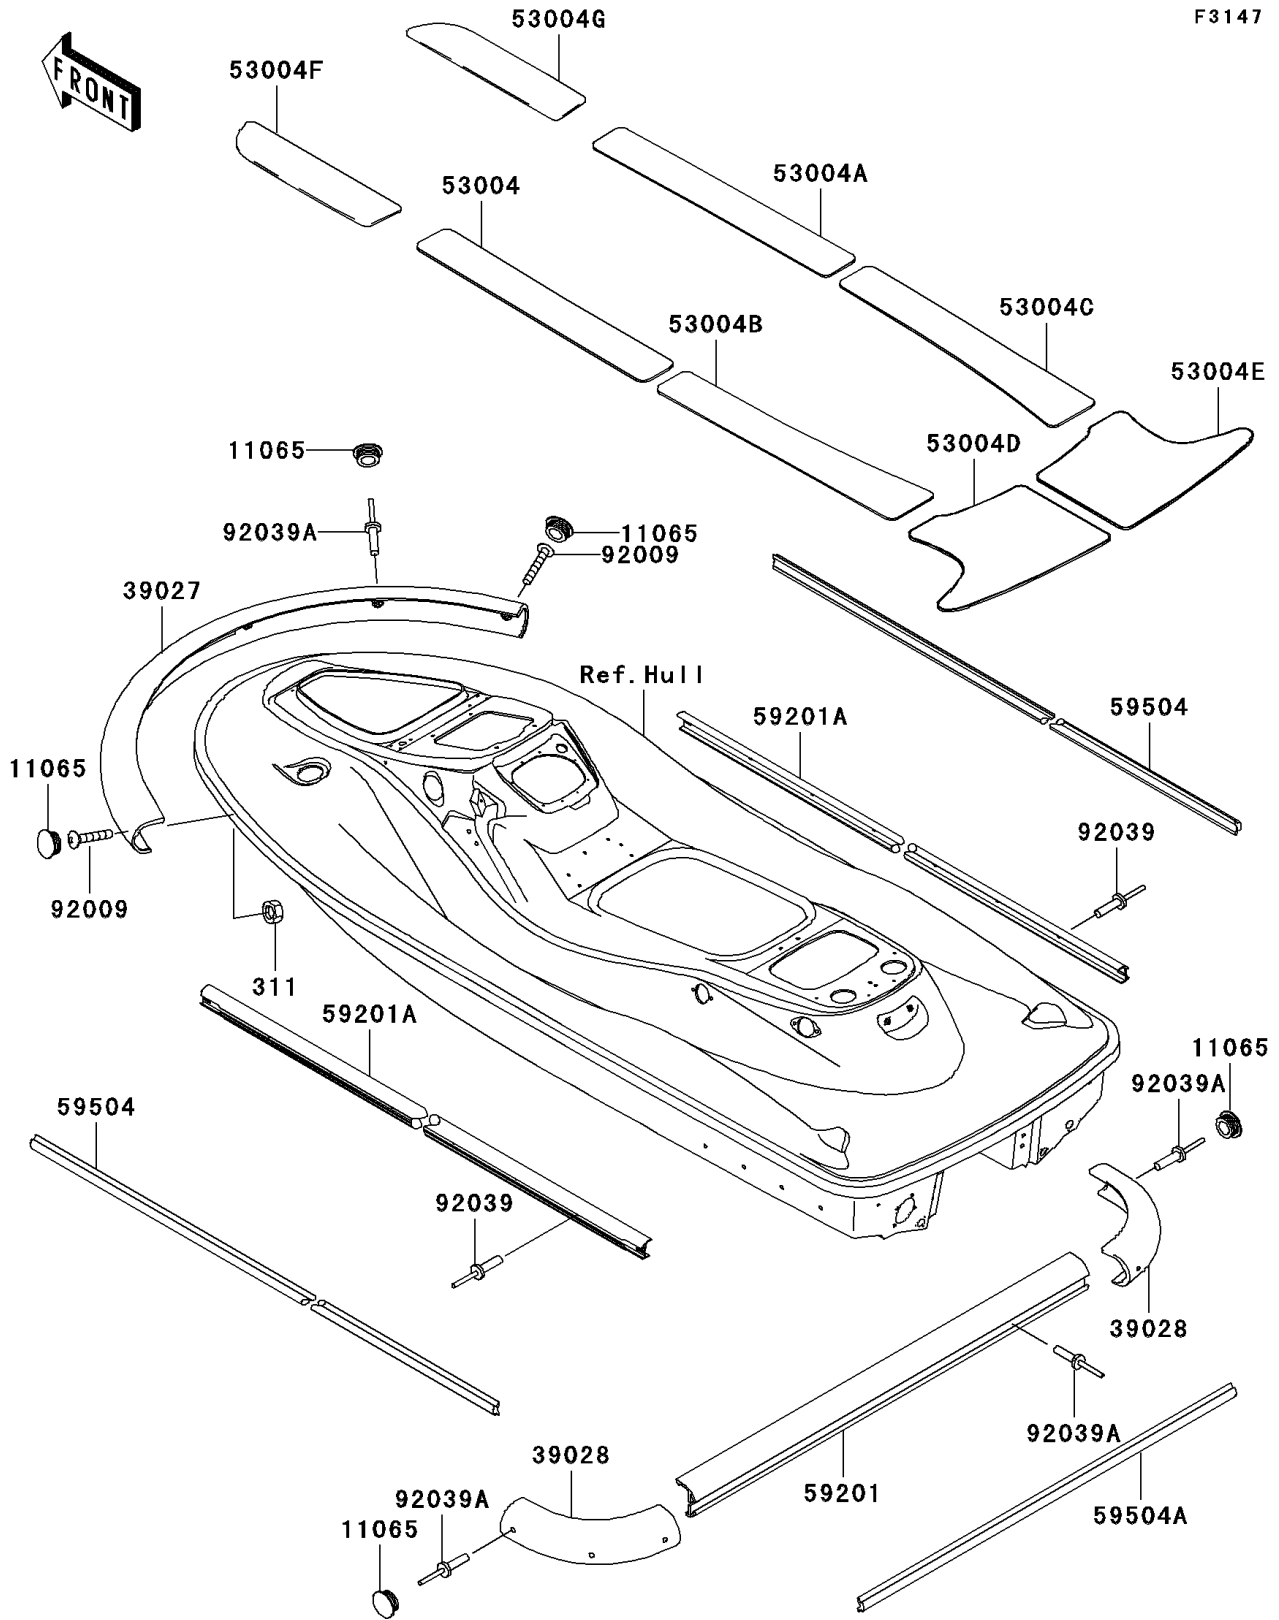

2005 STX-12F PARTS DIAGRAM

Pads

F3147

2005 STX-12F PARTS LIST

Pads

ITEM NAME	PART NUMBER	QUANTITY
CAP,F.BLACK (Ref # 11065)	11065-3707-6Z	12
BUMPER-FRONT,F.BLACK (Ref # 39027)	39027-3741-6Z	1
BUMPER-REAR,CORNER,F.BLACK (Ref # 39028)	39028-3752-6Z	2
MAT,DECK,FR,LH (Ref # 53004)	53004-3852	1
MAT,DECK,FR,RH (Ref # 53004A)	53004-3853	1
MAT,DECK,MIDDLE,LH (Ref # 53004B)	53004-3854	1
MAT,DECK,MIDDLE,RH (Ref # 53004C)	53004-3855	1
MAT,DECK,RR,LH (Ref # 53004D)	53004-3856	1
MAT,DECK,RR,RH (Ref # 53004E)	53004-3857	1
MAT,DECK,FR,LH (Ref # 53004F)	53004-3882	1
MAT,DECK,FR,RH (Ref # 53004G)	53004-3883	1
BUMPER,RR,F.BLACK (Ref # 59201)	59201-3788-6Z	1
BUMPER,SIDE,F.BLACK (Ref # 59201A)	59201-3789-6Z	2
INSERT-BOAT FENDER,SIDE,BLACK (Ref # 59504)	59504-3731-6Z	2
INSERT-BOAT FENDER,RR,F.BLACK (Ref # 59504A)	59504-3732-6Z	1
SCREW,5X30 (Ref # 92009)	92009-3834	2
RIVET (Ref # 92039)	92039-3771	24
RIVET (Ref # 92039A)	92039-3773	14
NUT-HEX,5MM (Ref # 311)	311R0500	2