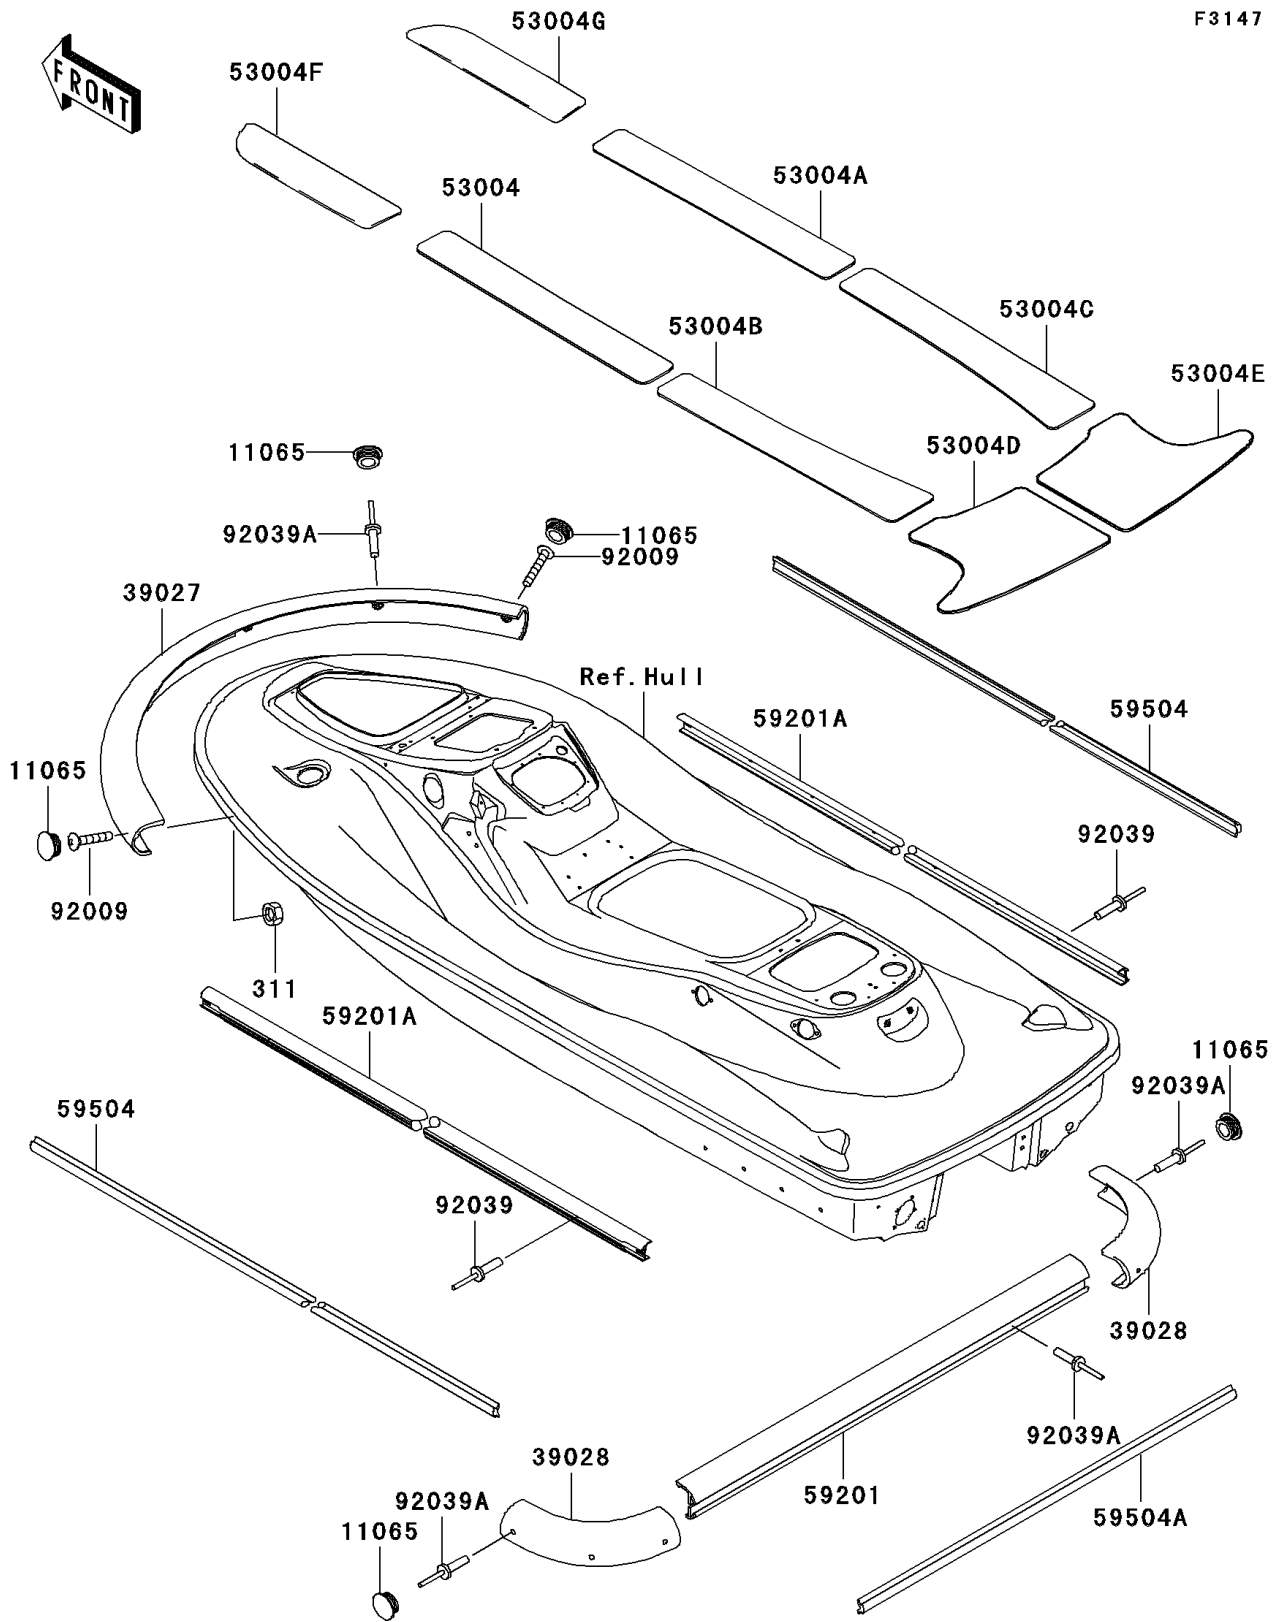

2005 STX-12F PARTS DIAGRAM

Pads

F3147

2005 STX-12F PARTS LIST

Pads

ITEM NAME	PART NUMBER	QUANTITY
CAP,F.BLACK (Ref # 11065)	11065-3707-6Z	12
BUMPER-FRONT,F.BLACK (Ref # 39027)	39027-3741-6Z	1
BUMPER-REAR,CORNER,F.BLACK (Ref # 39028)	39028-3752-6Z	2
MAT,DECK,FR,LH (Ref # 53004)	53004-3852	1
MAT,DECK,FR,RH (Ref # 53004A)	53004-3853	1
MAT,DECK,MIDDLE,LH (Ref # 53004B)	53004-3854	1
MAT,DECK,MIDDLE,RH (Ref # 53004C)	53004-3855	1
MAT,DECK,RR,LH (Ref # 53004D)	53004-3856	1
MAT,DECK,RR,RH (Ref # 53004E)	53004-3857	1
MAT,DECK,FR,LH (Ref # 53004F)	53004-3882	1
MAT,DECK,FR,RH (Ref # 53004G)	53004-3883	1
BUMPER,RR,F.BLACK (Ref # 59201)	59201-3788-6Z	1
BUMPER,SIDE,F.BLACK (Ref # 59201A)	59201-3789-6Z	2
INSERT-BOAT FENDER,SIDE,BLACK (Ref # 59504)	59504-3731-6Z	2
INSERT-BOAT FENDER,RR,F.BLACK (Ref # 59504A)	59504-3732-6Z	1
SCREW,5X30 (Ref # 92009)	92009-3834	2
RIVET (Ref # 92039)	92039-3771	24
RIVET (Ref # 92039A)	92039-3773	14
NUT-HEX,5MM (Ref # 311)	311R0500	2