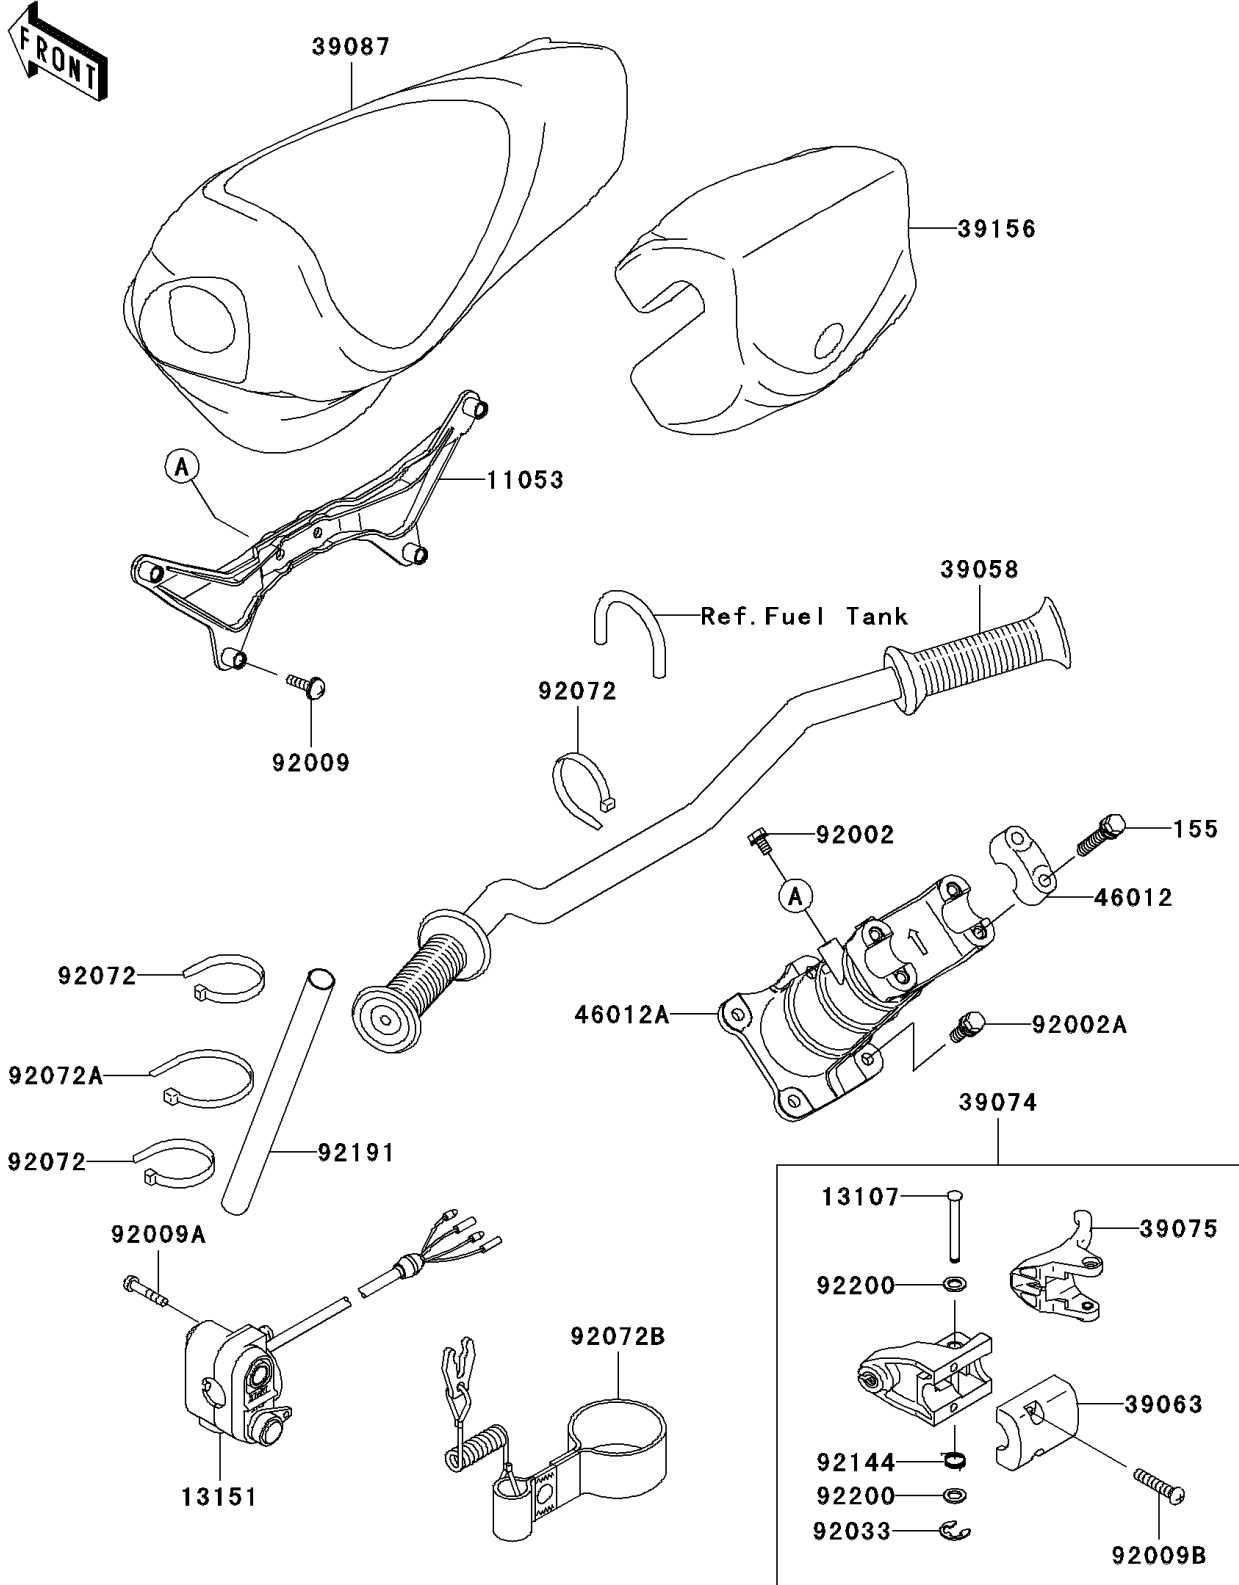

2005 STX-12F PARTS DIAGRAM

Handlebar

F3172

2005 STX-12F PARTS LIST

Handlebar

ITEM NAME	PART NUMBER	QUANTITY
BRACKET,HANDLE PAD (Ref # 11053)	11053-3762	1
SHAFT (Ref # 13107)	13107-3740	1
SWITCH-COMP,STOP&START (Ref # 13151)	13151-3722	1
HANDLE-COMP,F.BLACK (Ref # 39058)	39058-3735-6Z	1
HOUSING-CONTROL (Ref # 39063)	39063-3727	1
LEVER-ASSY-THROTTLE (Ref # 39074)	39074-3726	1
LEVER-THROTTLE (Ref # 39075)	39075-3714	1
PAD-HANDLE,F.BLACK (Ref # 39087)	39087-3730-6Z	1
PAD,HANDLE (Ref # 39156)	39156-3839	1
HOLDER-HANDLE,UPP (Ref # 46012)	46012-3720	2
HOLDER-HANDLE (Ref # 46012A)	46012-3728	1
BOLT,6X12 (Ref # 92002)	92002-3763	2
BOLT,8X25 (Ref # 92002A)	92002-3774	4
SCREW,6X20 (Ref # 92009)	92009-3781	4
SCREW,5X30 (Ref # 92009A)	92009-3836	2
SCREW,6X30 (Ref # 92009B)	92009-3837	2
RING-SNAP (Ref # 92033)	92033-3723	1
BAND,L=188 (Ref # 92072)	92072-1239	3
BAND,L=292.1 (Ref # 92072A)	92072-3509	1
BAND,TETHER SWITCH (Ref # 92072B)	92072-3816	1
SPRING (Ref # 92144)	92144-3749	1
TUBE,22X24X200 (Ref # 92191)	92191-3792	1
WASHER (Ref # 92200)	92200-3738	2
BOLT-WSP-SMALL,8X40 (Ref # 155)	155R0840	4