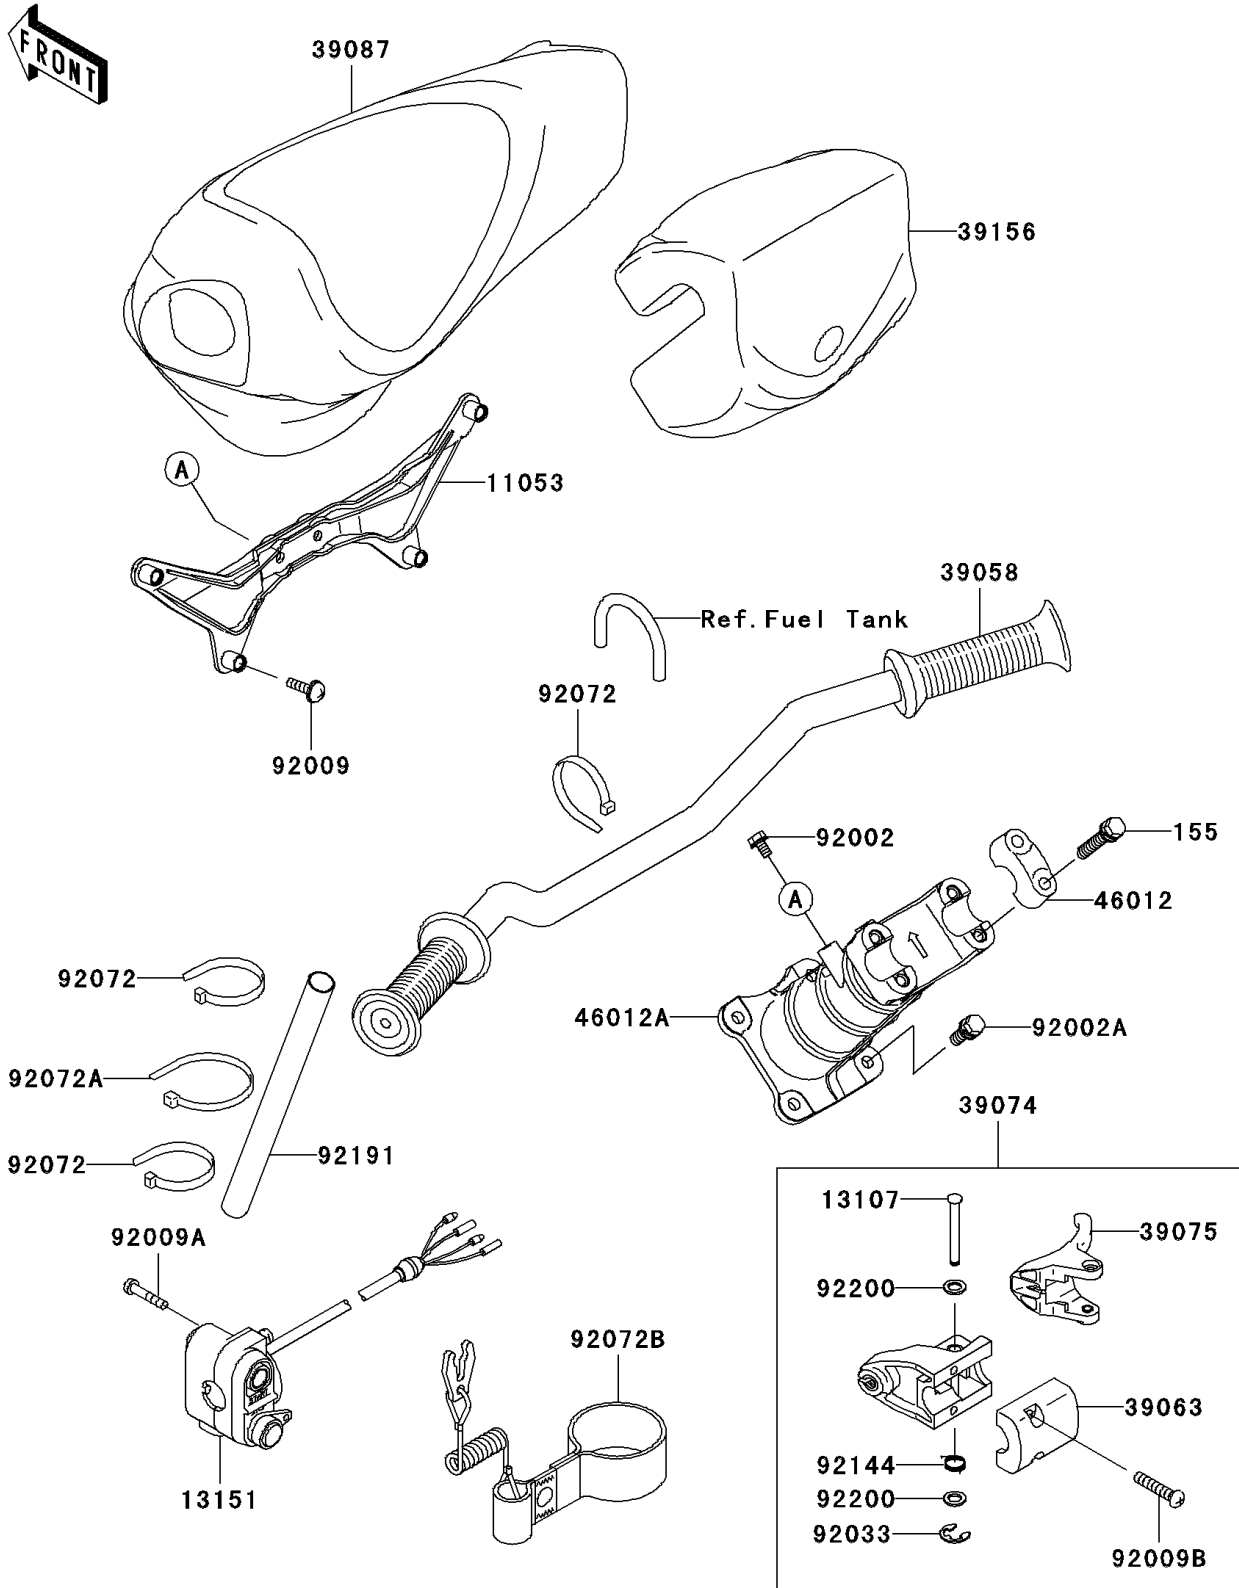

2005 STX-12F PARTS DIAGRAM

Handlebar

F3172

2005 STX-12F PARTS LIST

Handlebar

ITEM NAME	PART NUMBER	QUANTITY
BRACKET,HANDLE PAD (Ref # 11053)	11053-3762	1
SHAFT (Ref # 13107)	13107-3740	1
SWITCH-COMP,STOP&START (Ref # 13151)	13151-3722	1
HANDLE-COMP,F.BLACK (Ref # 39058)	39058-3735-6Z	1
HOUSING-CONTROL (Ref # 39063)	39063-3727	1
LEVER-ASSY-THROTTLE (Ref # 39074)	39074-3726	1
LEVER-THROTTLE (Ref # 39075)	39075-3714	1
PAD-HANDLE,F.BLACK (Ref # 39087)	39087-3730-6Z	1
PAD,HANDLE (Ref # 39156)	39156-3839	1
HOLDER-HANDLE,UPP (Ref # 46012)	46012-3720	2
HOLDER-HANDLE (Ref # 46012A)	46012-3728	1
BOLT,6X12 (Ref # 92002)	92002-3763	2
BOLT,8X25 (Ref # 92002A)	92002-3774	4
SCREW,6X20 (Ref # 92009)	92009-3781	4
SCREW,5X30 (Ref # 92009A)	92009-3836	2
SCREW,6X30 (Ref # 92009B)	92009-3837	2
RING-SNAP (Ref # 92033)	92033-3723	1
BAND,L=188 (Ref # 92072)	92072-1239	3
BAND,L=292.1 (Ref # 92072A)	92072-3509	1
BAND,TETHER SWITCH (Ref # 92072B)	92072-3816	1
SPRING (Ref # 92144)	92144-3749	1
TUBE,22X24X200 (Ref # 92191)	92191-3792	1
WASHER (Ref # 92200)	92200-3738	2
BOLT-WSP-SMALL,8X40 (Ref # 155)	155R0840	4