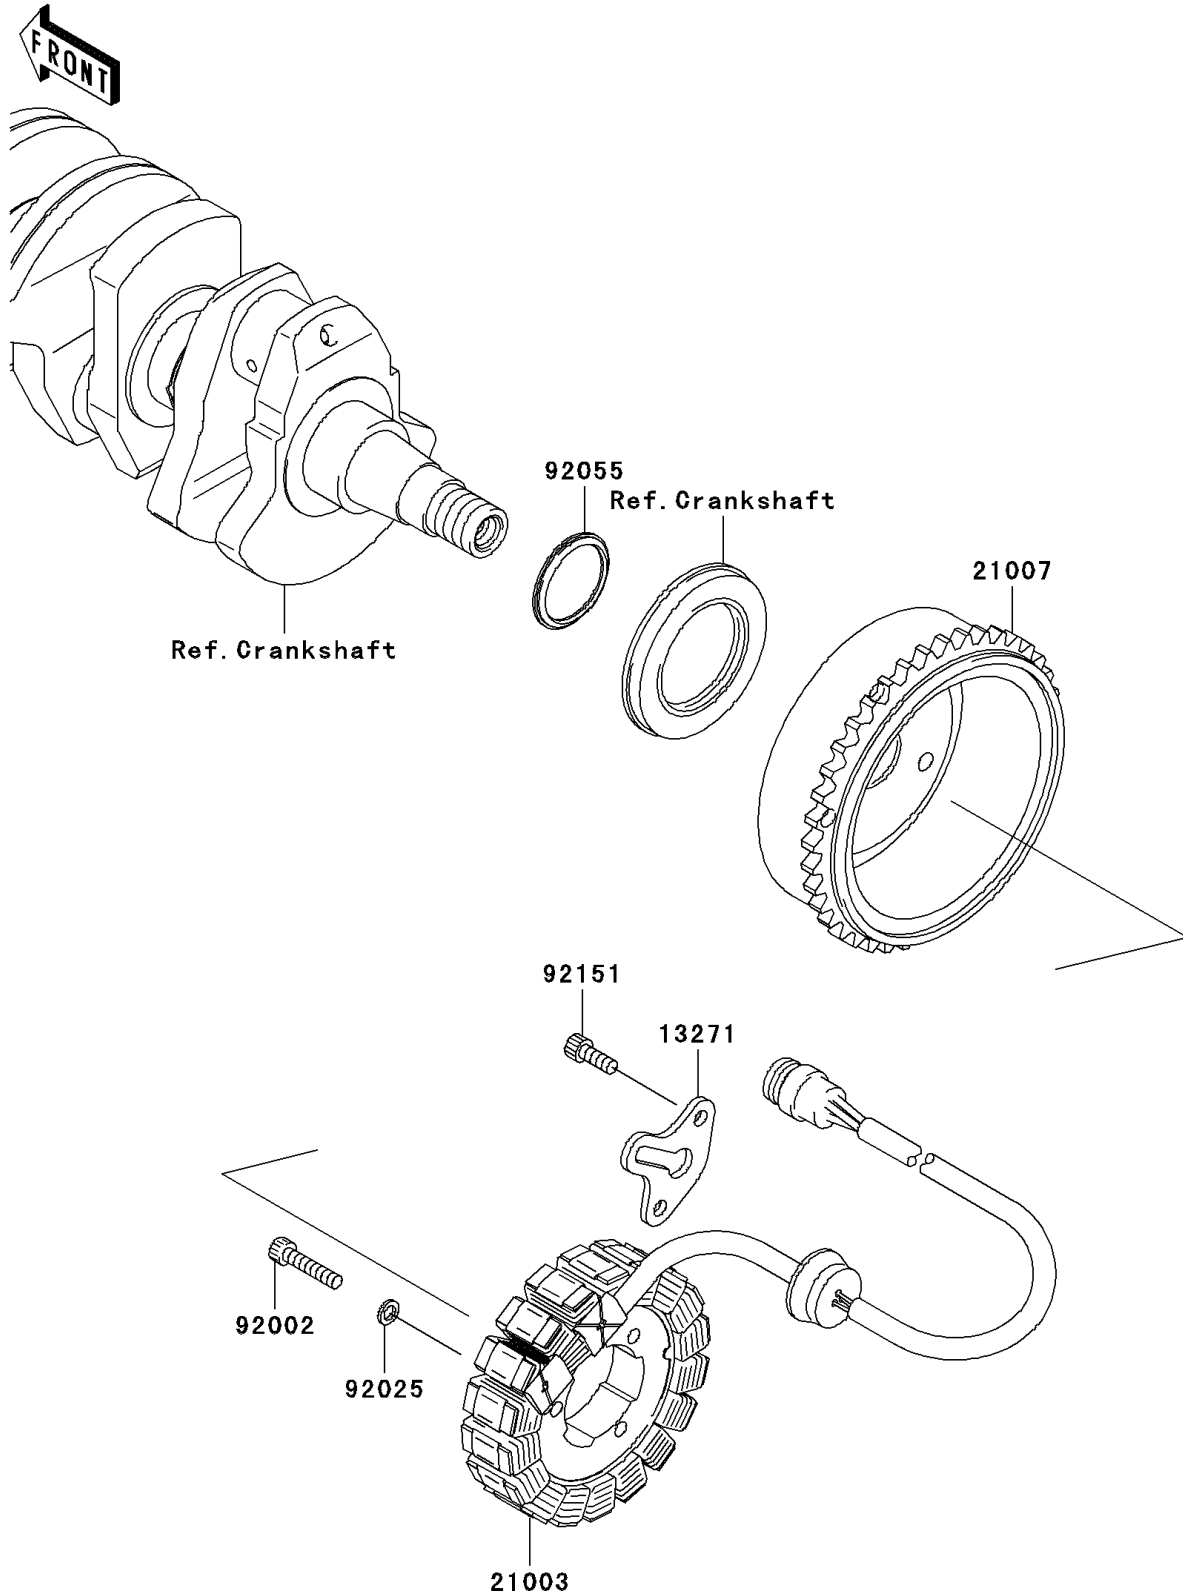

# 2008 Ultra LX PARTS DIAGRAM

Generator

E1810

## 2008 Ultra LX PARTS LIST

### Generator

ITEM NAME	PART NUMBER	QUANTITY
PLATE (Ref # 13271)	13271-3847	1
STATOR (Ref # 21003)	21003-3749	1
ROTOR (Ref # 21007)	21007-3731	1
BOLT,6X28 (Ref # 92002)	92002-1537	3
SHIM,T=1.4 (Ref # 92025)	92025-1502	3
RING-O (Ref # 92055)	92055-3769	1
BOLT,SOCKET,6X16 (Ref # 92151)	92151-3770	2