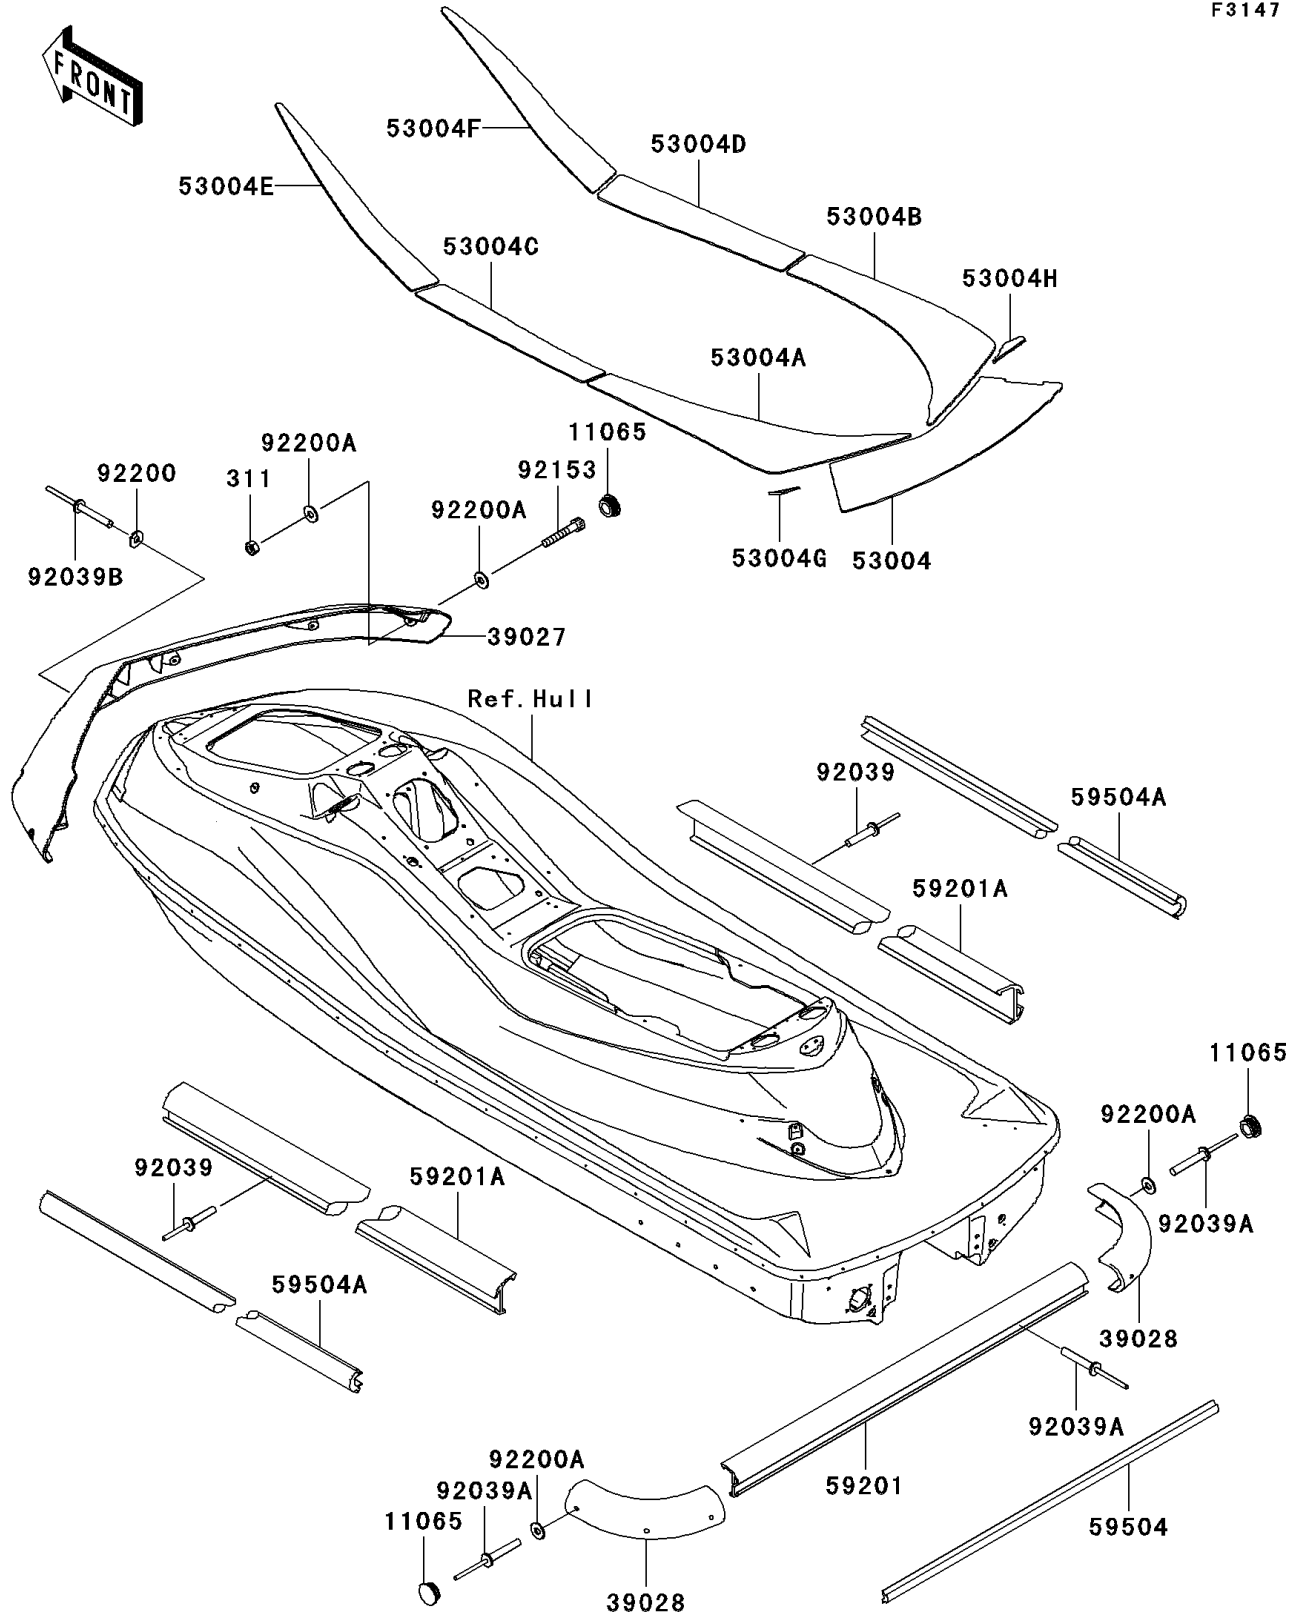

# 2008 Ultra LX PARTS DIAGRAM

Pads

F3147

## 2008 Ultra LX PARTS LIST

### Pads

ITEM NAME	PART NUMBER	QUANTITY
CAP,F.BLACK (Ref # 11065)	11065-3707-6Z	8
BUMPER-FRONT,F.BLACK (Ref # 39027)	39027-3747-6Z	1
BUMPER-REAR,CORNER,F.BLACK (Ref # 39028)	39028-3752-6Z	2
MAT,FLOOR,RR (Ref # 53004)	53004-3886	1
MAT,FLOOR,MIDDLE,LH (Ref # 53004A)	53004-3888	1
MAT,FLOOR,MIDDLE,RH (Ref # 53004B)	53004-3889	1
MAT,FLOOR,FR,LH (Ref # 53004C)	53004-3890	1
MAT,FLOOR,FR,RH (Ref # 53004D)	53004-3891	1
MAT,FR,LH (Ref # 53004E)	53004-3892	1
MAT,FR,RH (Ref # 53004F)	53004-3893	1
MAT,RR,LH (Ref # 53004G)	53004-3897	1
MAT,RR,RH (Ref # 53004H)	53004-3898	1
BUMPER,RR,F.BLACK (Ref # 59201)	59201-3788-6Z	1
BUMPER,SIDE,F.BLACK (Ref # 59201A)	59201-3791-6Z	2
INSERT-BOAT FENDER,RR,J.WHITE (Ref # 59504)	59504-3732-8U	1
INSERT-BOAT FENDER,SIDE,WHITE (Ref # 59504A)	59504-3733-8U	2
RIVET (Ref # 92039)	92039-3771	28
RIVET (Ref # 92039A)	92039-3773	10
RIVET (Ref # 92039B)	92039-3781	4
BOLT,SOCKET,5X30 (Ref # 92153)	92153-3742	2
WASHER,5X12X1 (Ref # 92200)	92200-3795	4
WASHER,5X12X1 (Ref # 92200A)	92200-3796	10
NUT-HEX,5MM (Ref # 311)	311R0500	2