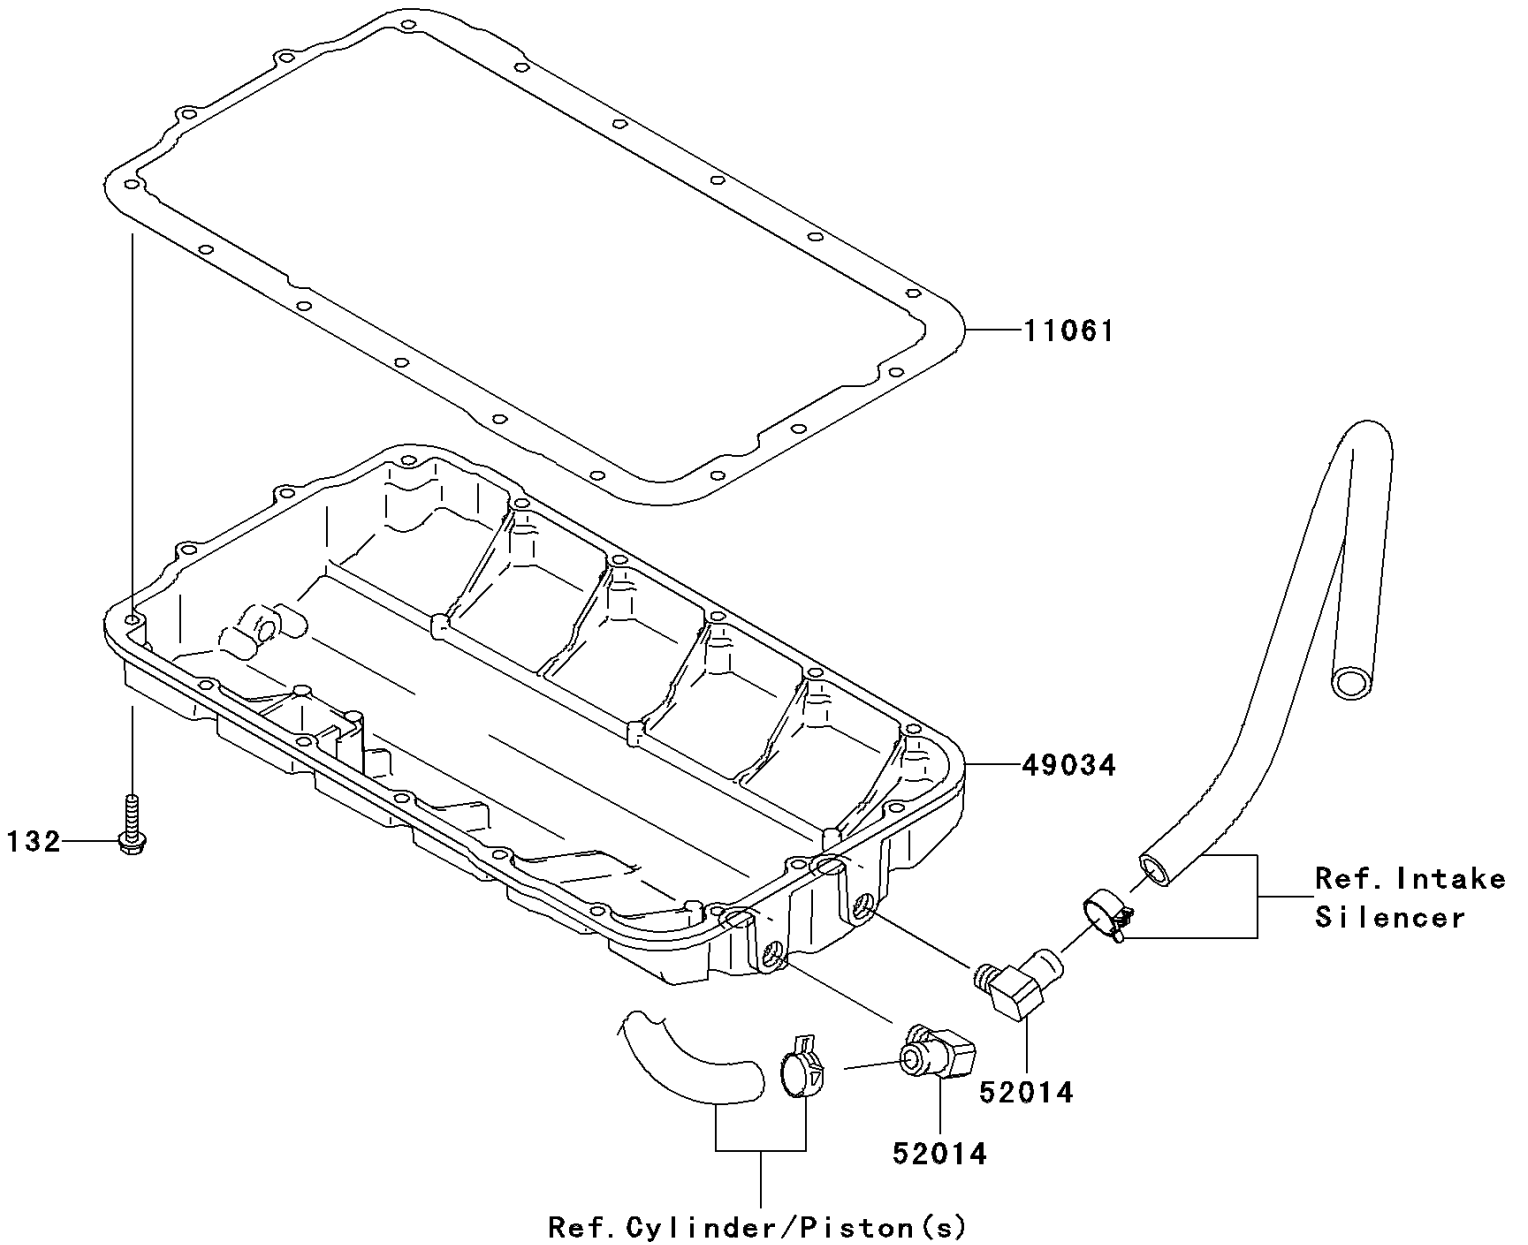

# 2008 Ultra 250X PARTS DIAGRAM

Oil Pan

E1434

## 2008 Ultra 250X PARTS LIST

### Oil Pan

ITEM NAME	PART NUMBER	QUANTITY
GASKET,OIL PAN (Ref # 11061)	11061-3710	1
PAN-OIL (Ref # 49034)	49034-3702	1
ELBOW (Ref # 52014)	52014-3717	2
BOLT-FLANGED-SMALL,6X25 (Ref # 132)	132BD0625	17