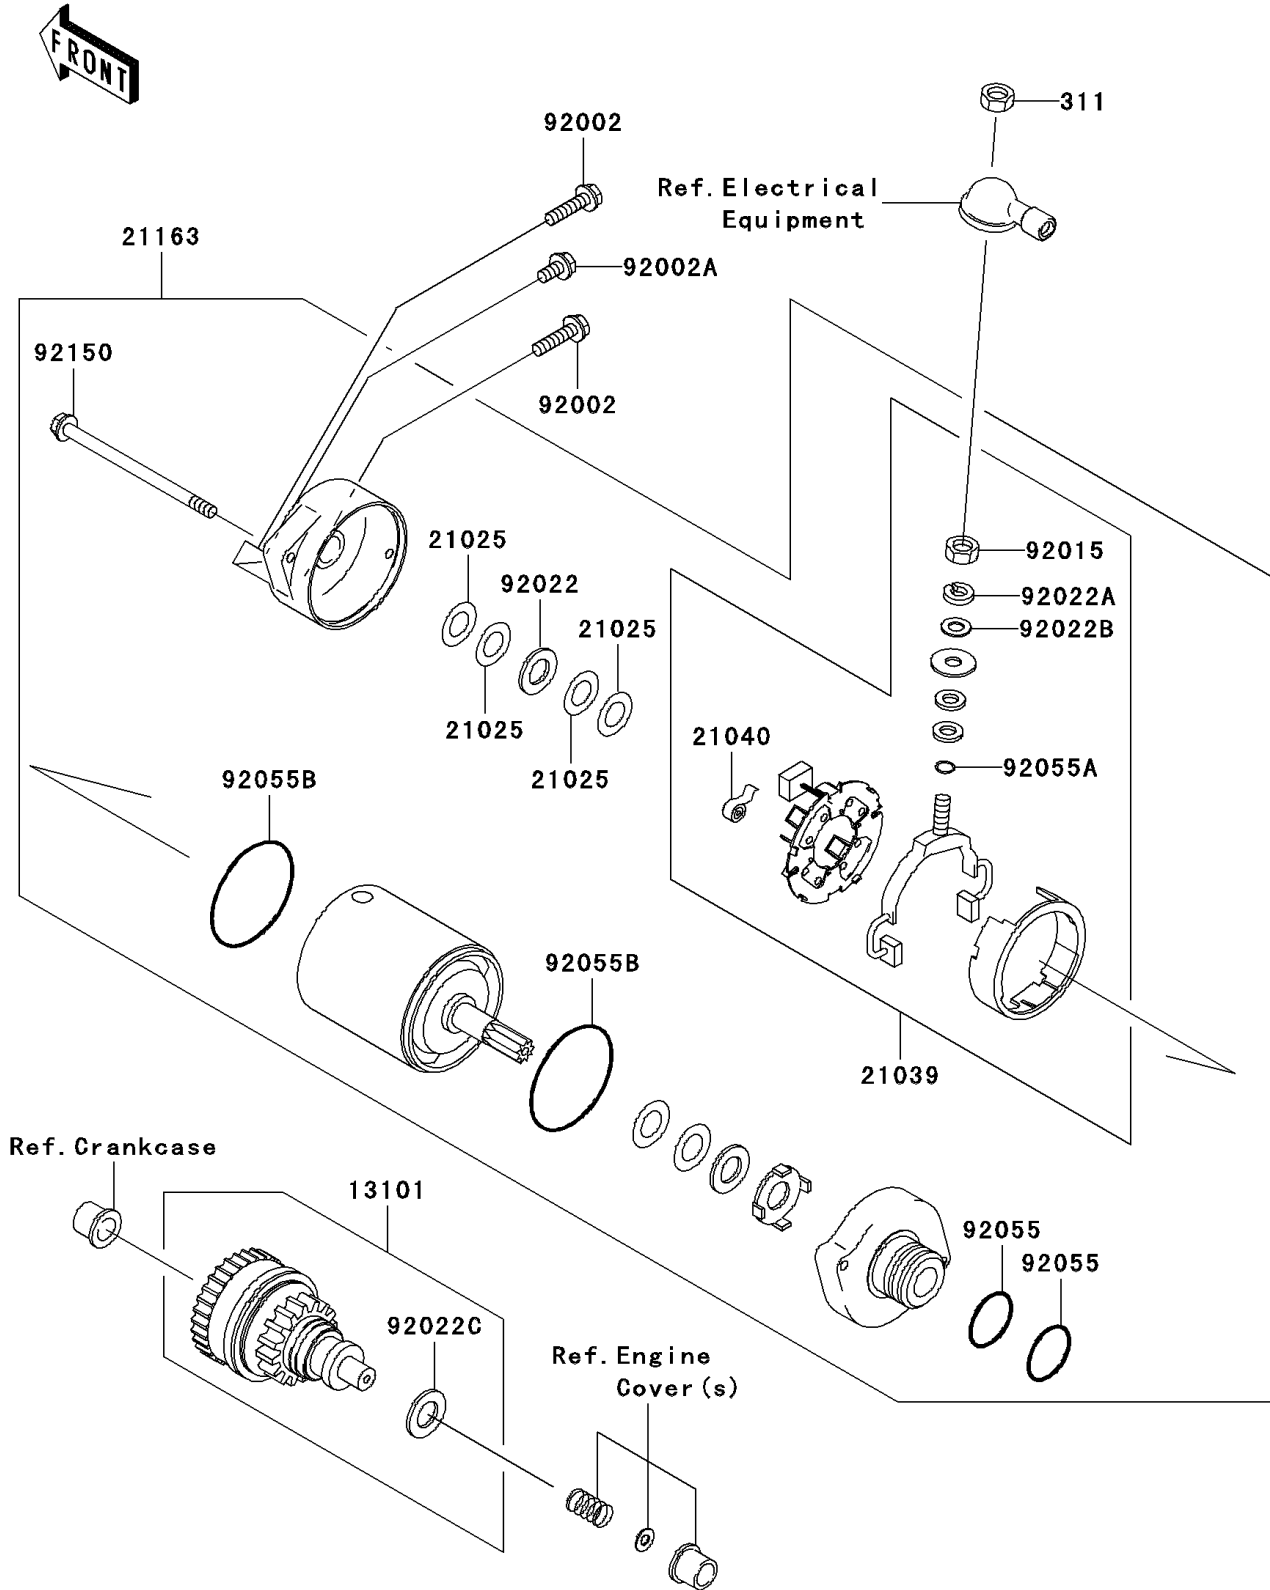

2008 Ultra 250X PARTS DIAGRAM

Starter Motor

E1840

2008 Ultra 250X PARTS LIST

Starter Motor

ITEM NAME	PART NUMBER	QUANTITY
GEAR-ASSY (Ref # 13101)	13101-3710	1
WASHER,9.1X18X0.2 (Ref # 21025)	21025-011	AR
BRUSH,CARBON (Ref # 21039)	21039-3703	1
SPRING-BRUSH (Ref # 21040)	21040-1055	4
STARTER-ELECTRIC (Ref # 21163)	21163-3721	1
BOLT,6X25 (Ref # 92002)	92002-3714	2
BOLT,6X12 (Ref # 92002A)	92002-3763	1
NUT,6MM (Ref # 92015)	92015-3710	1
WASHER,9.1X18X0.8 (Ref # 92022)	92022-1132	1
WASHER,6MM (Ref # 92022A)	92022-3711	1
WASHER,6MM (Ref # 92022B)	92022-3713	1
WASHER,12X24X1.0 (Ref # 92022C)	92022-3731	1
RING-O (Ref # 92055)	92055-1276	2
RING-O,4.5X2.0 (Ref # 92055A)	92055-1370	1
RING-O,STARTER MOTOR (Ref # 92055B)	92055-1381	2
BOLT (Ref # 92150)	92150-3772	2
NUT-HEX,6MM (Ref # 311)	311R0600	1