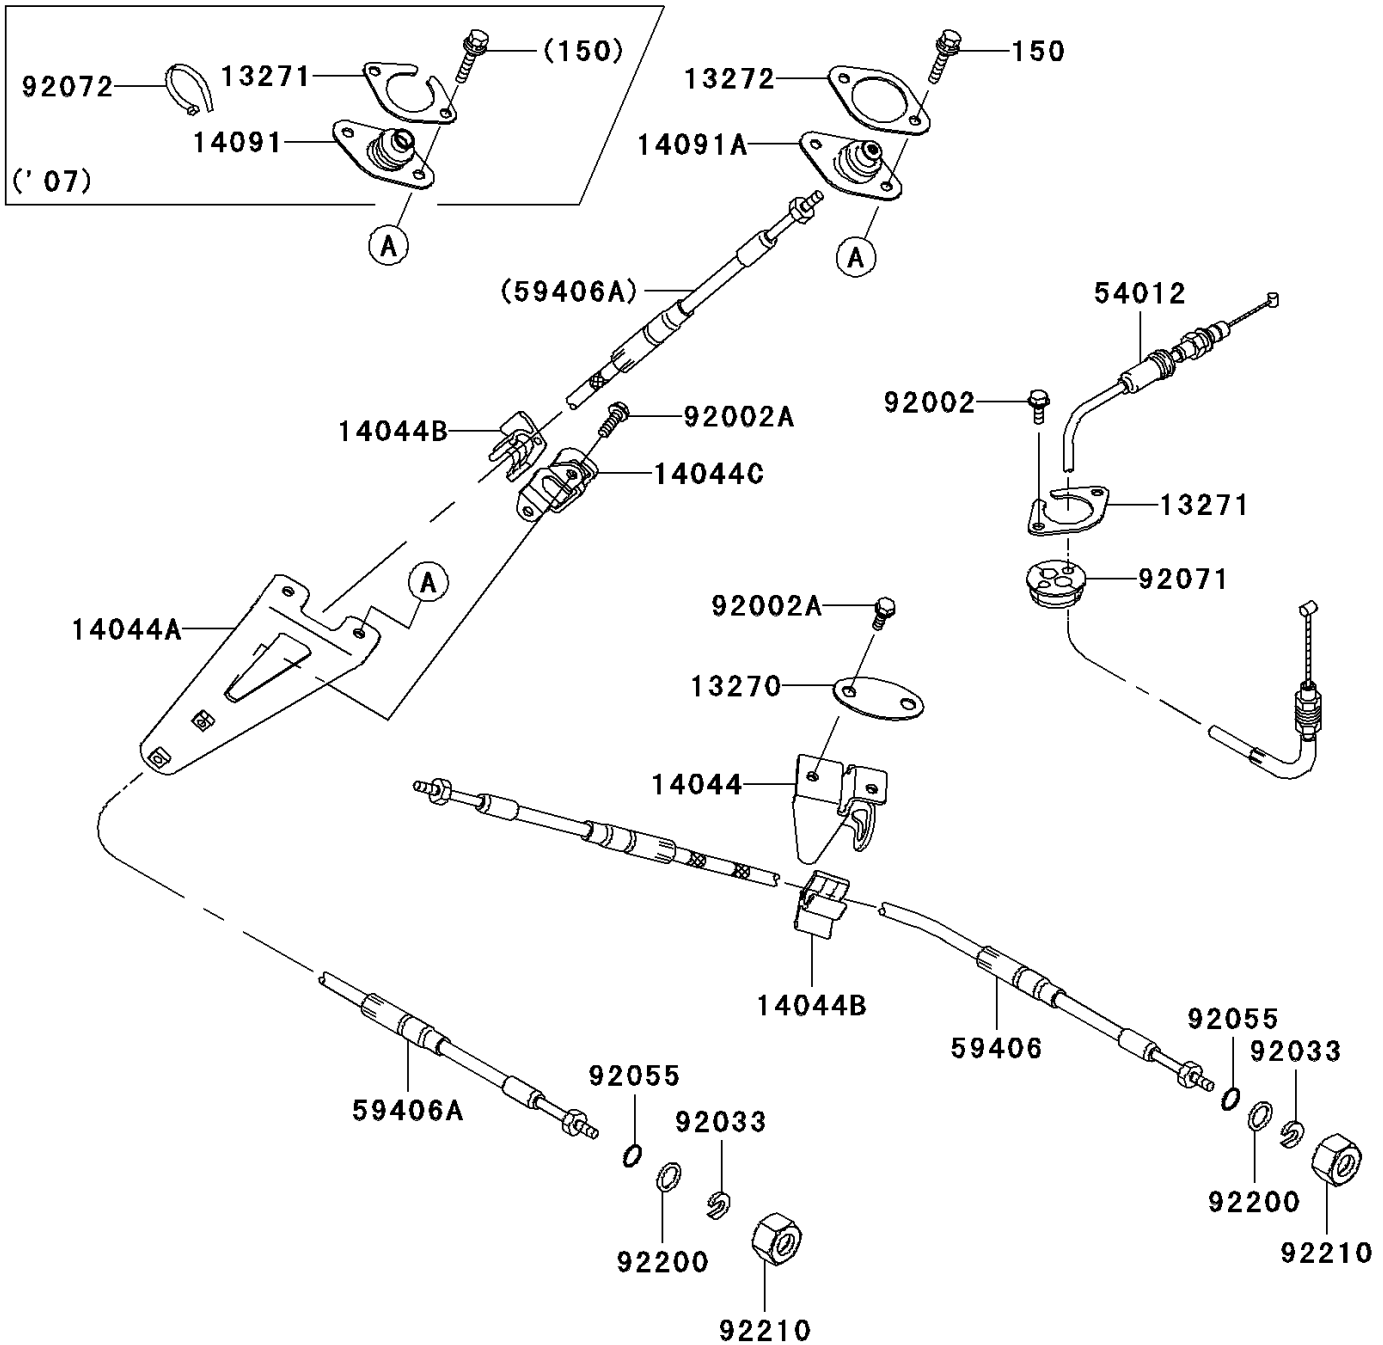

2007 Ultra 250X PARTS DIAGRAM

Cables

F3175

2007 Ultra 250X PARTS LIST

Cables

ITEM NAME	PART NUMBER	QUANTITY
-----------	-------------	----------