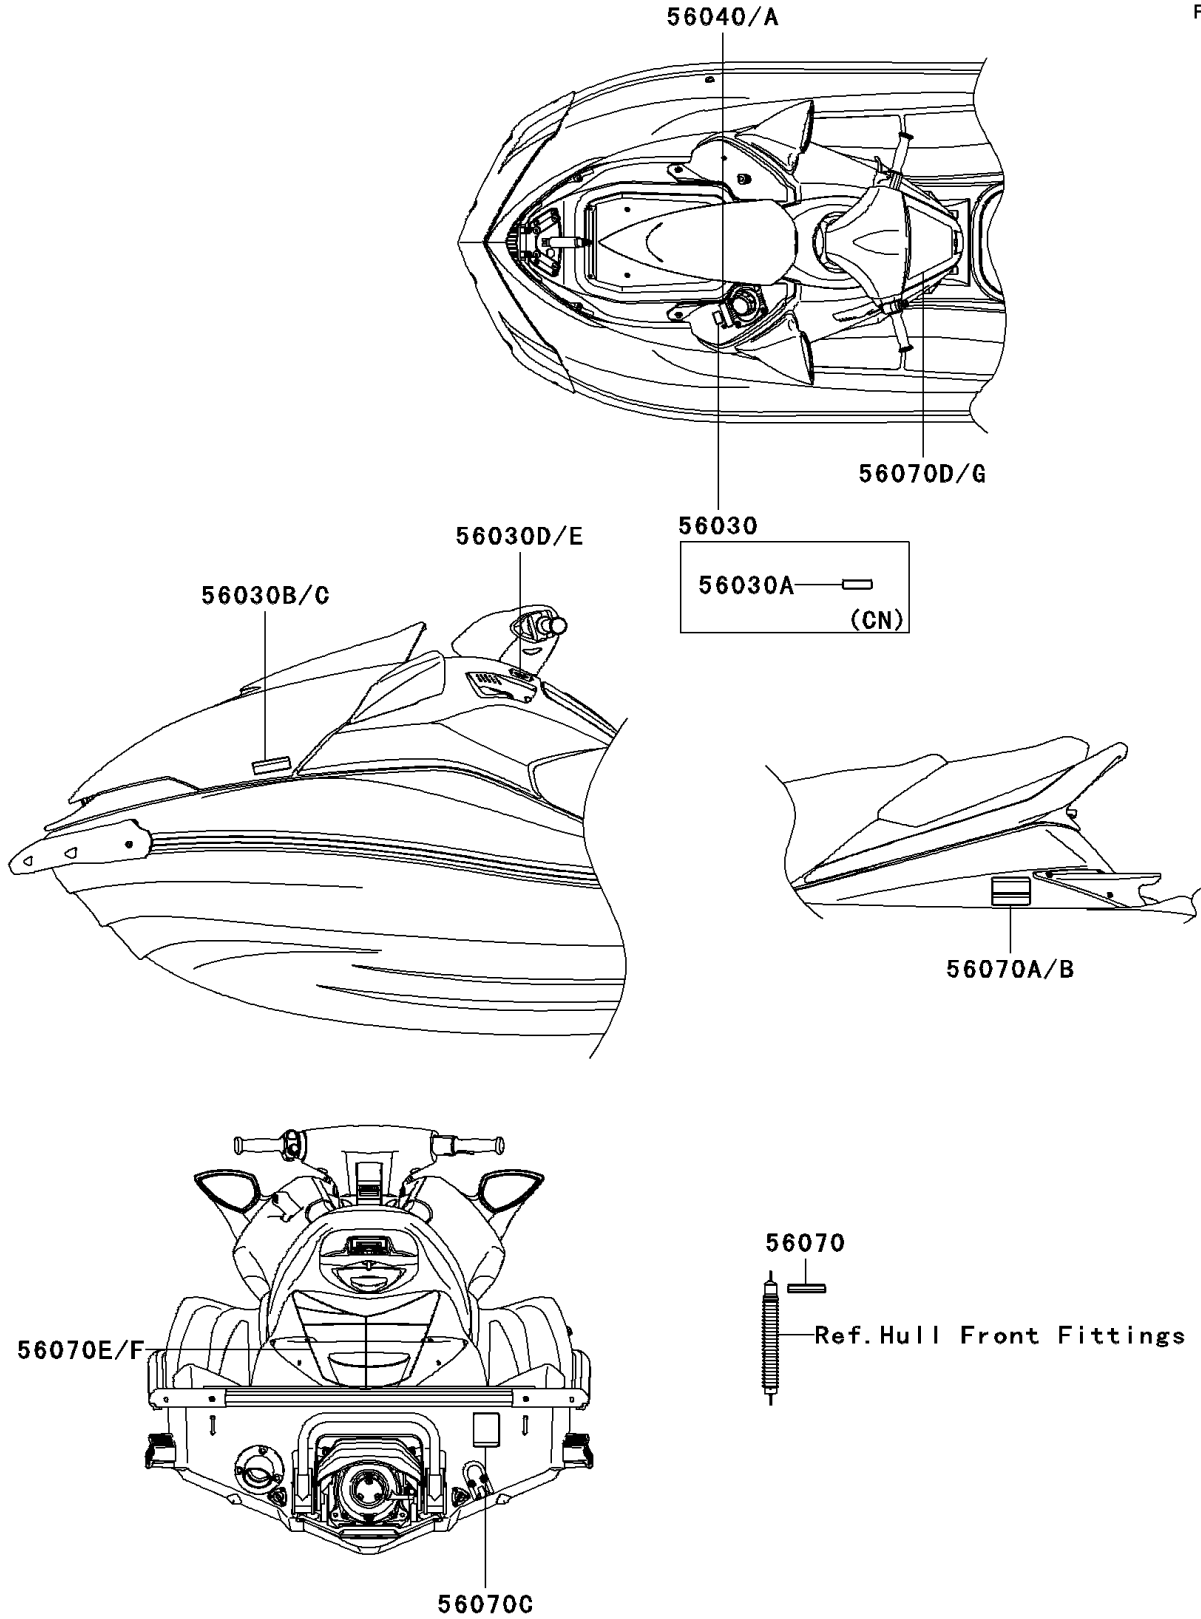

# 2008 Ultra 250X PARTS DIAGRAM

Labels

F3183

## 2008 Ultra 250X PARTS LIST

### Labels

ITEM NAME	PART NUMBER	QUANTITY
LABEL,GASOLINE (Ref # 56030)	56030-1177	1
LABEL,GASOLINE (Ref # 56030A)	56030-1178	1
LABEL,FIRE EXTINGUISHER (Ref # 56030B)	56030-3755	1
LABEL,FIRE EXTINGUISHER(FRENCH) (Ref # 56030C)	56030-3757	1
LABEL,REVERSE (Ref # 56030D)	56030-3815	1
LABEL,REVERSE (Ref # 56030E)	56030-3816	1
LABEL-WARNING,GASOLINE (Ref # 56040)	56040-3972	1
LABEL,GASOLINE(FRENCH) (Ref # 56040A)	56040-3978	1
LABEL-WARNING,DAMPER (Ref # 56070)	56070-3876	1
LABEL-WARNING,GRAB HANDLE&STEP (Ref # 56070A)	56070-3964	1
LABEL-WARNING,GRAB HANDLE&STEP (Ref # 56070B)	56070-3966	1
LABEL-WARNING,RIGHTING (Ref # 56070C)	56070-3986	1
LABEL-WARNING,TETHER SWITCH (Ref # 56070D)	56070-3988	1
LABEL-WARNING,IMPORTANT SAFETY (Ref # 56070E)	56070-3989	1
LABEL-WARNING,IMPORTANT SAFETY (Ref # 56070F)	56070-3997	1
LABEL-WARNING,TETHER SWITCH (Ref # 56070G)	56070-3998	1