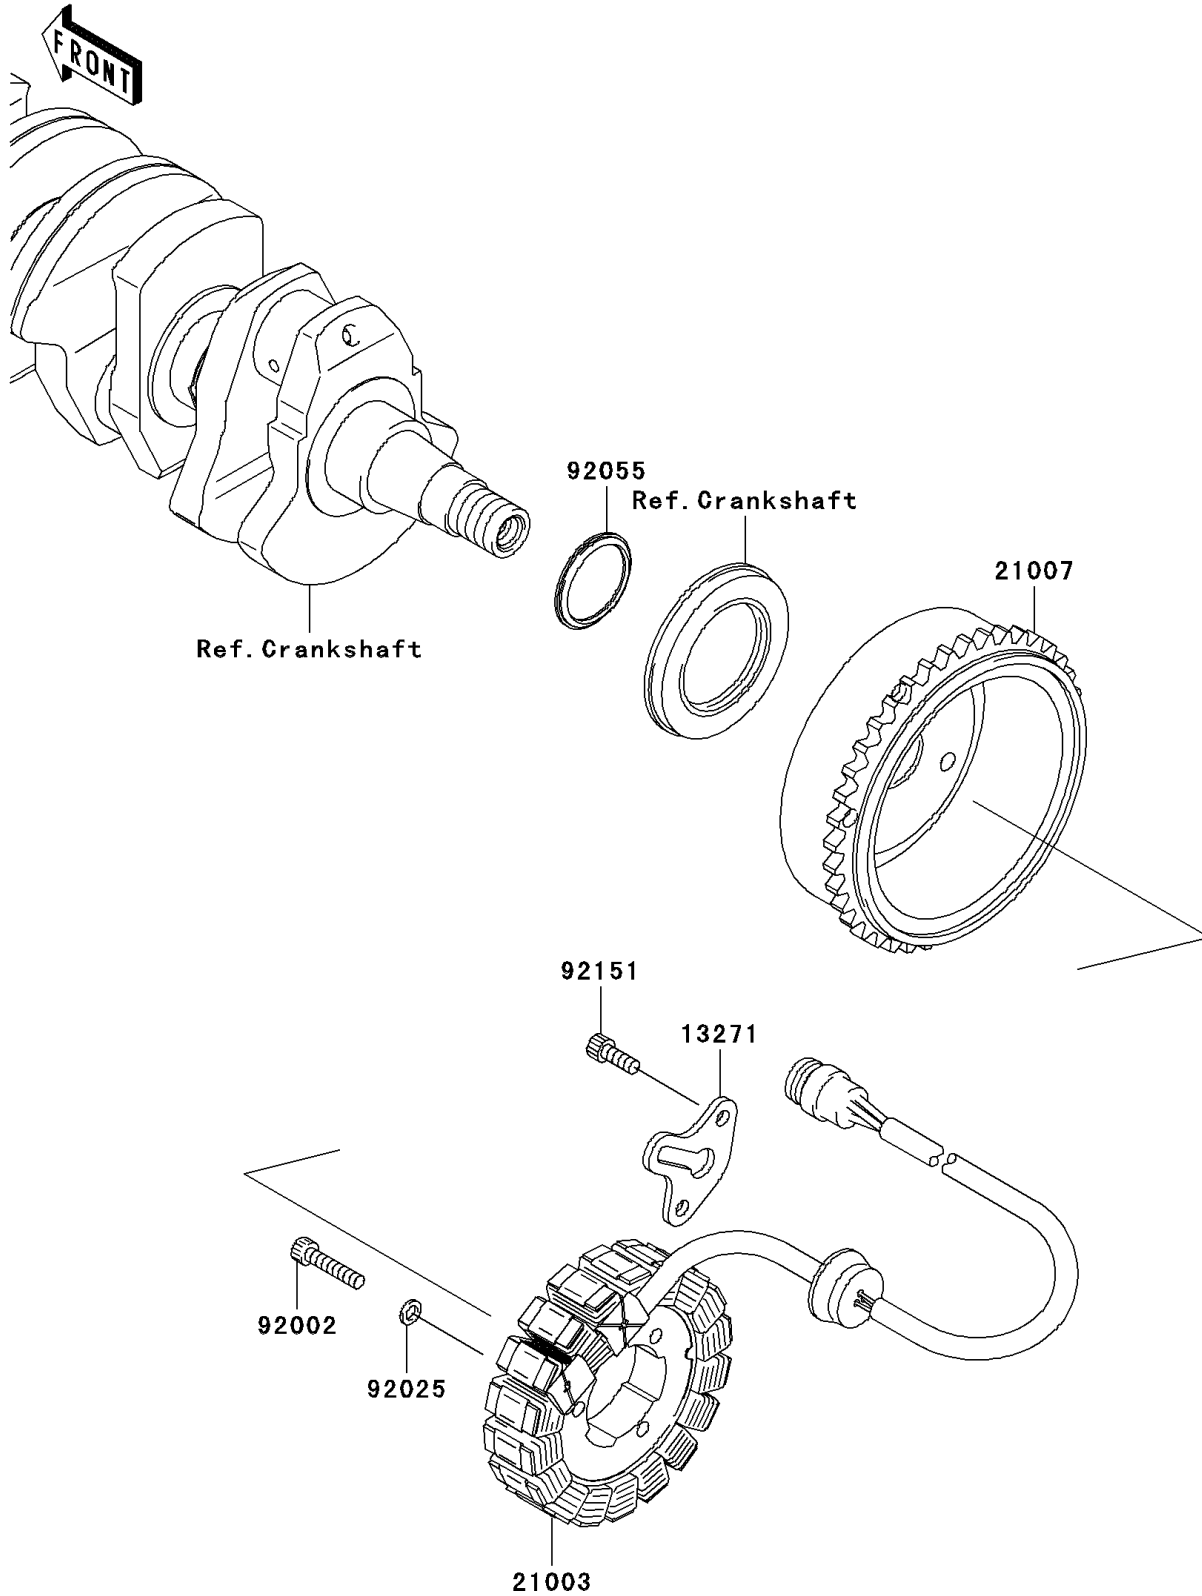

2010 Jet Ski® STX PARTS DIAGRAM

Generator

E1810

2010 Jet Ski® STX PARTS LIST

Generator

ITEM NAME	PART NUMBER	QUANTITY
PLATE (Ref # 13271)	13271-3847	1
STATOR (Ref # 21003)	21003-3749	1
ROTOR (Ref # 21007)	21007-3731	1
BOLT,6X28 (Ref # 92002)	92002-1537	3
SHIM,T=1.4 (Ref # 92025)	92025-1502	3
RING-O (Ref # 92055)	92055-3769	1
BOLT,SOCKET,6X16 (Ref # 92151)	92151-3770	2