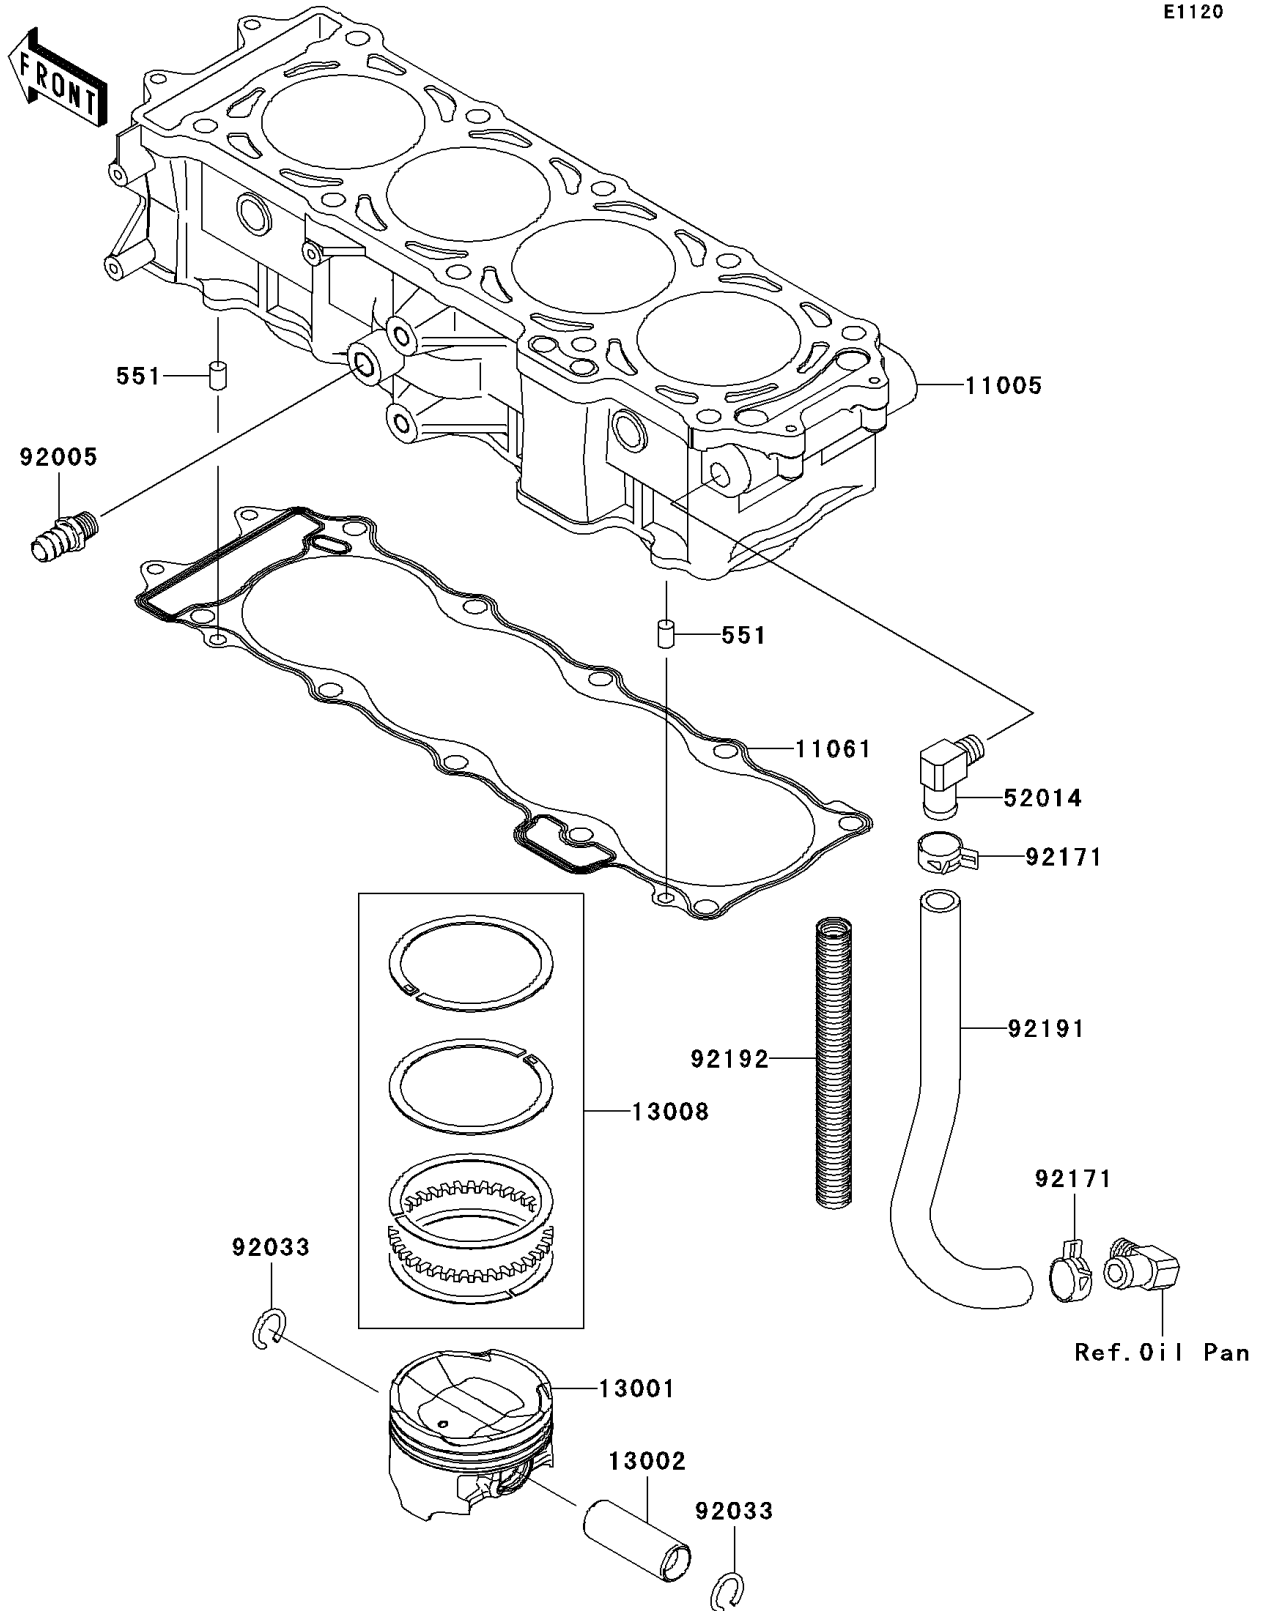

# 2010 Jet Ski® Ultra® 260X PARTS DIAGRAM

Cylinder/Piston(s)

E1120

# 2010 Jet Ski® Ultra® 260X PARTS LIST

Cylinder/Piston(s)

ITEM NAME	PART NUMBER	QUANTITY
-----------	-------------	----------