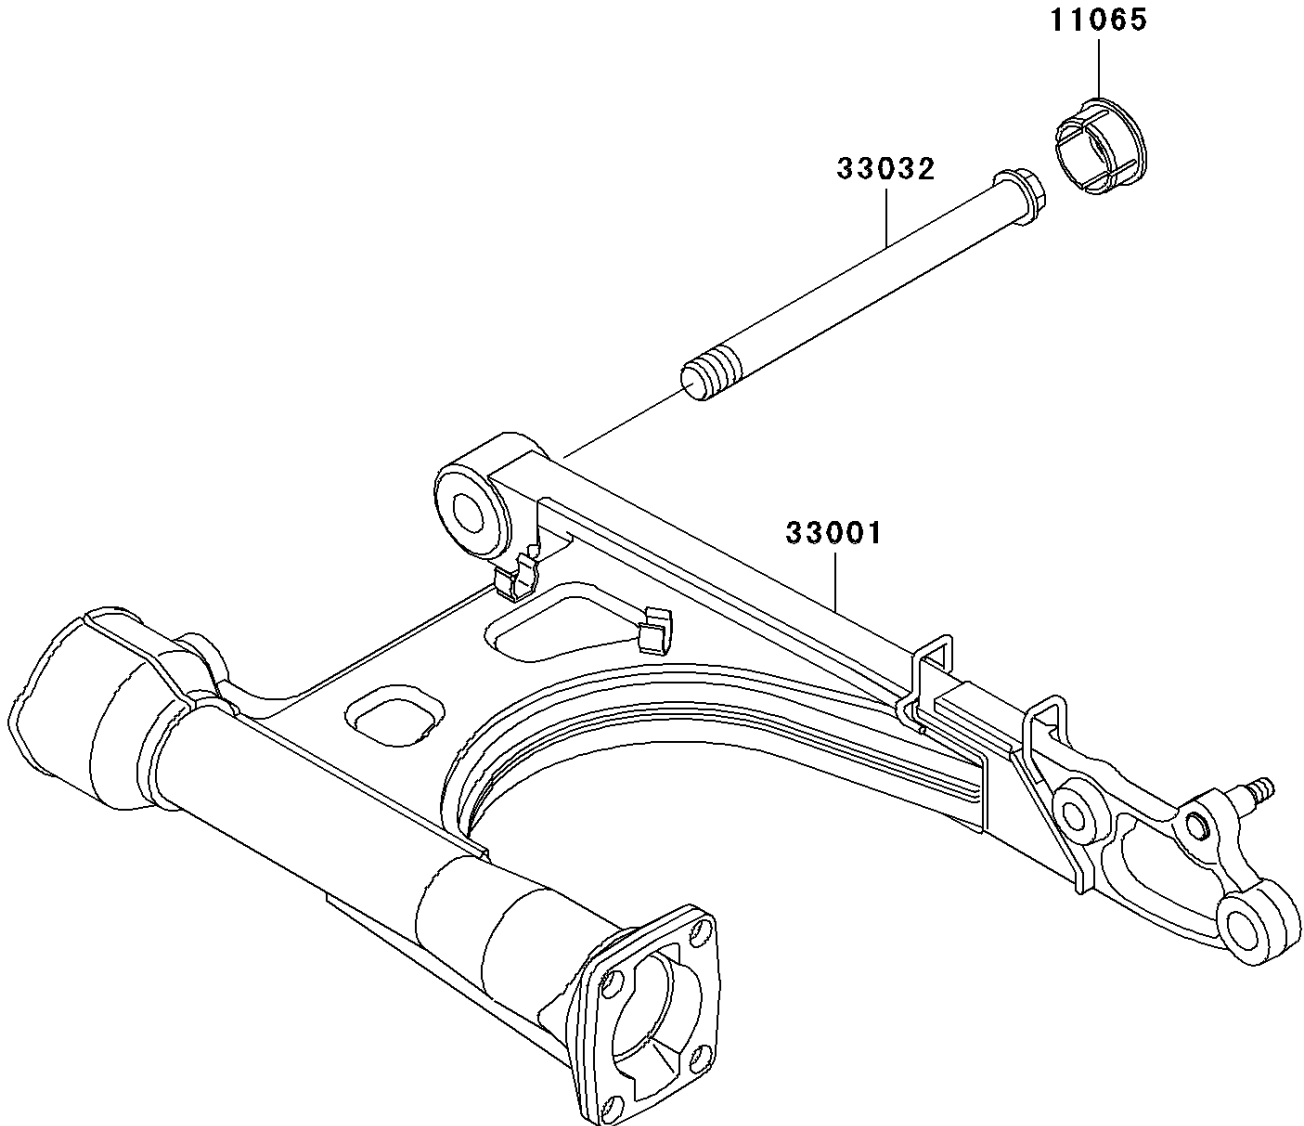

# 2005 Vulcan 1500 Classic PARTS DIAGRAM

Swingarm

F2141

## 2005 Vulcan 1500 Classic PARTS LIST

### Swingarm

ITEM NAME	PART NUMBER	QUANTITY
CAP,SWING ARM (Ref # 11065)	11065-1259	1
ARM-COMP-SWING (Ref # 33001)	33001-1617	1
SHAFT-SWING ARM (Ref # 33032)	33032-1181	1