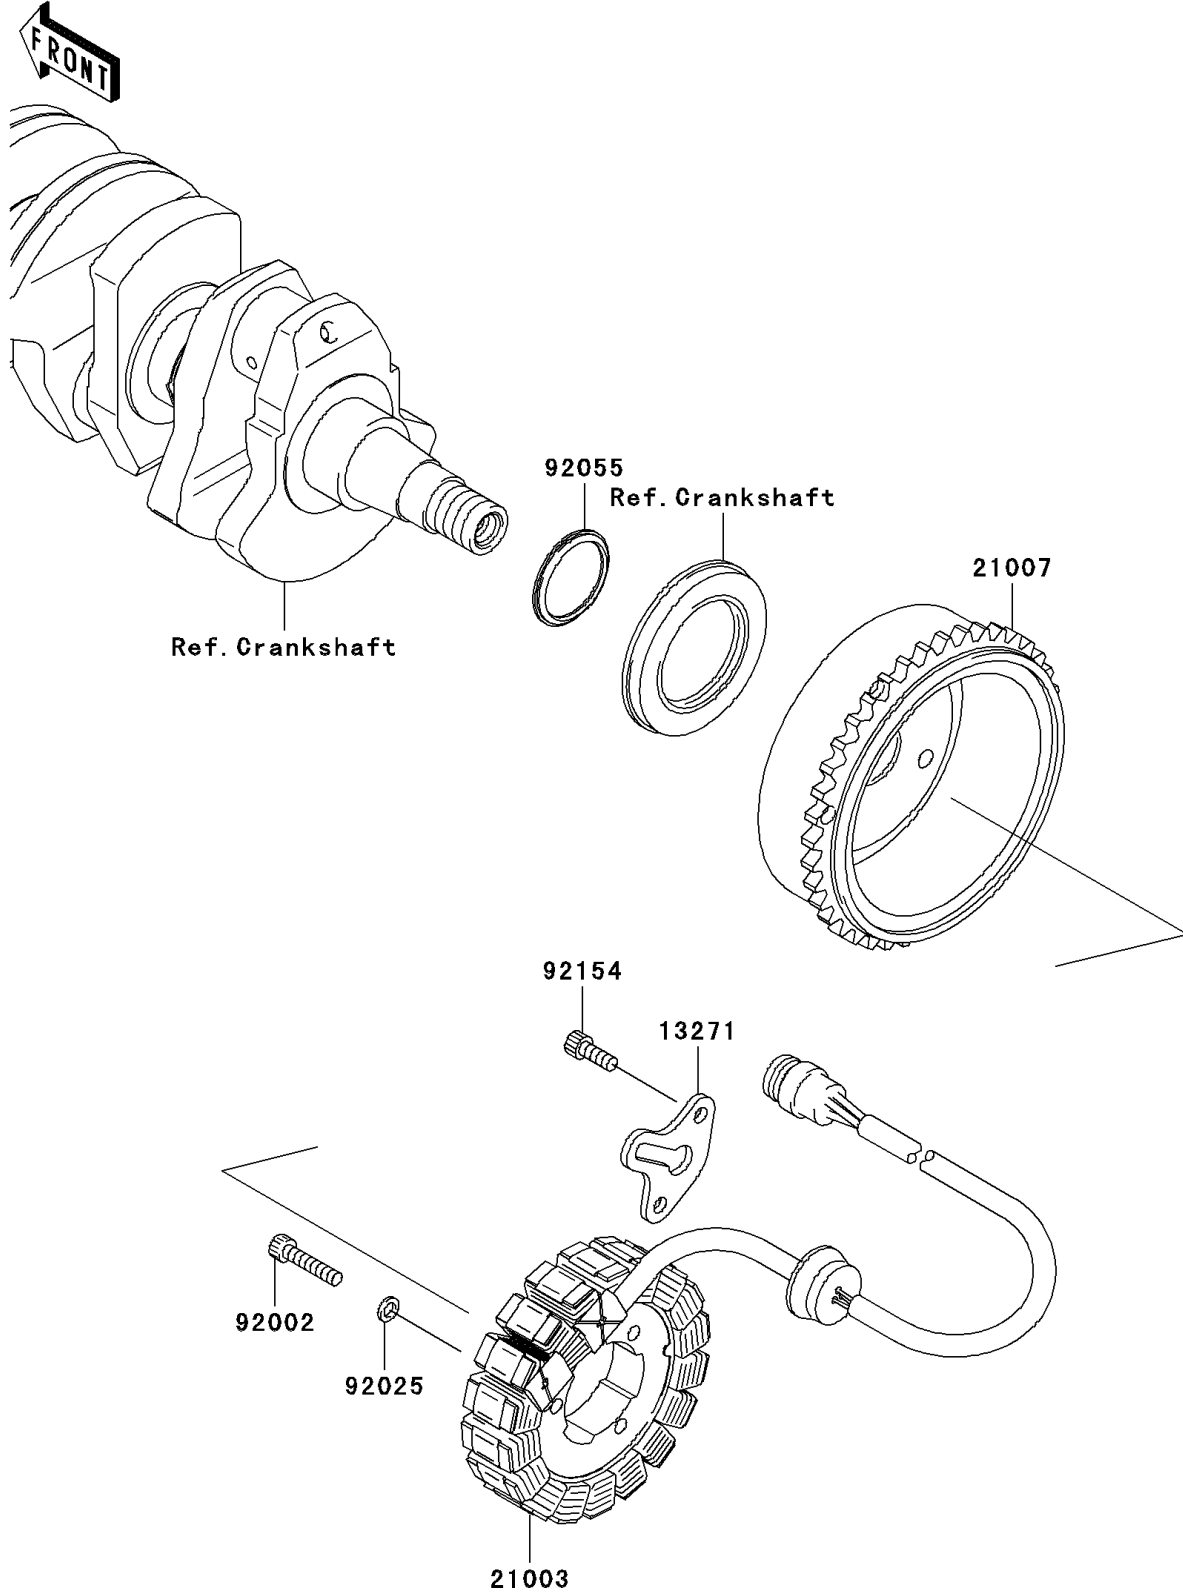

2011 Ultra LX PARTS DIAGRAM

Generator

E1810

2011 Ultra LX PARTS LIST

Generator

ITEM NAME	PART NUMBER	QUANTITY
PLATE (Ref # 13271)	13271-3847	1
STATOR (Ref # 21003)	21003-3749	1
ROTOR (Ref # 21007)	21007-3731	1
BOLT,6X28 (Ref # 92002)	92002-1537	3
SHIM,T=1.4 (Ref # 92025)	92025-1502	3
RING-O (Ref # 92055)	92055-3769	1
BOLT,SOCKET,6X16 (Ref # 92154)	92154-3714	2