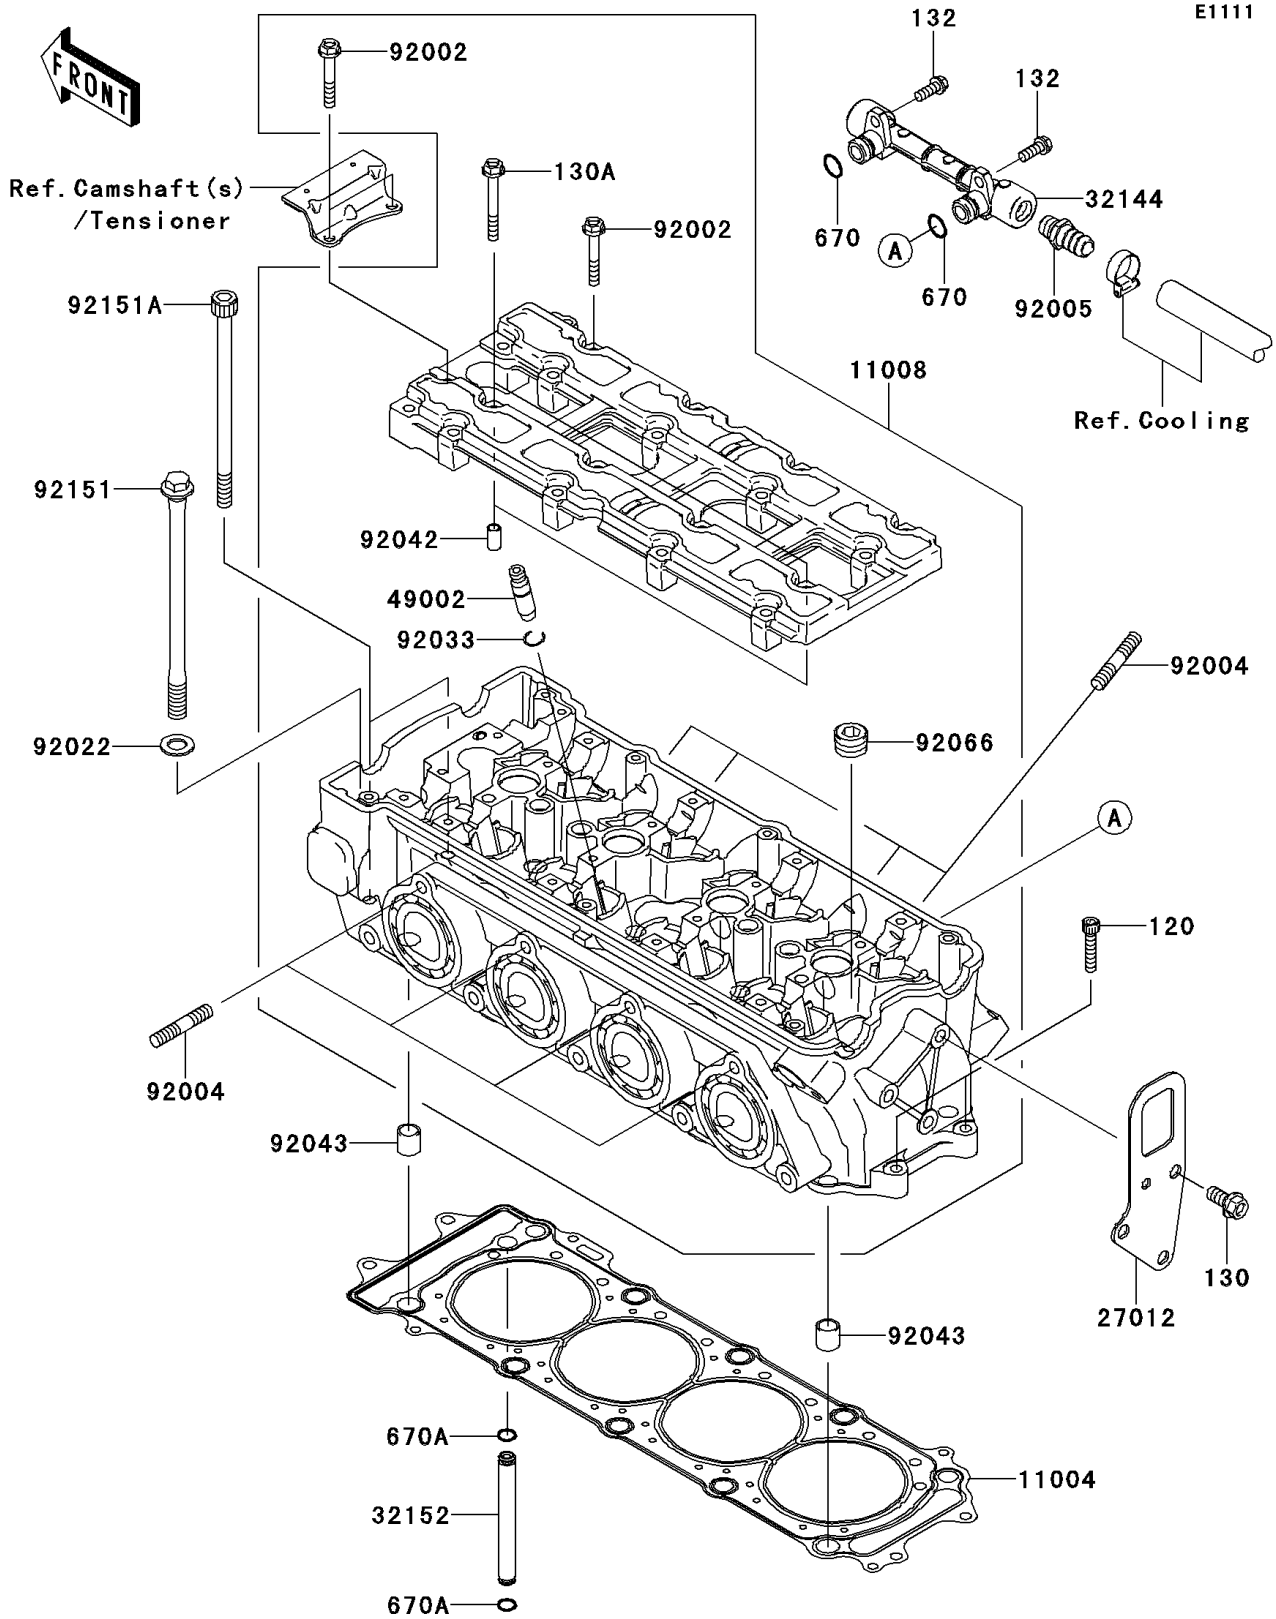

# 2012 JET SKI® STX®-15F PARTS DIAGRAM

Cylinder Head

## 2012 JET SKI® STX®-15F PARTS LIST

### Cylinder Head

ITEM NAME	PART NUMBER	QUANTITY
GASKET-HEAD (Ref # 11004)	11004-3721	1
HEAD-COMP-CYLINDER (Ref # 11008)	11008-3709	1
HOOK,ENGINE,RR (Ref # 27012)	27012-3856	1
PIPE-ASSY (Ref # 32144)	32144-3709	1
PIPE,OIL (Ref # 32152)	32152-1544	1
GUIDE-VALVE (Ref # 49002)	49002-1140	16
BOLT,6X40 (Ref # 92002)	92002-1756	18
STUD,8X30 (Ref # 92004)	92004-3743	8
FITTING (Ref # 92005)	92005-3714	1
WASHER,11.5X20.5X1.6 (Ref # 92022)	92022-1720	10
RING-SNAP (Ref # 92033)	92033-1247	16
PIN,DOWEL,6.3X8X14 (Ref # 92042)	92042-007	2
PIN,14X14 (Ref # 92043)	92043-1593	2
PLUG,PT1/2X12.5 (Ref # 92066)	92066-0002	5
BOLT,11X168 (Ref # 92151)	92151-1513	10
BOLT,SOCKET,7X120 (Ref # 92151A)	92151-1804	2
BOLT-SOCKET,6X30 (Ref # 120)	120CD0630	2
BOLT-FLANGED,8X18 (Ref # 130)	130BD0818	3
BOLT-FLANGED,6X50 (Ref # 130A)	130CD0650	2
BOLT-FLANGED-SMALL,6X16 (Ref # 132)	132BD0616	2
O RING,12MM (Ref # 670)	670B2012	2
O RING,7MM (Ref # 670A)	670D1507	2