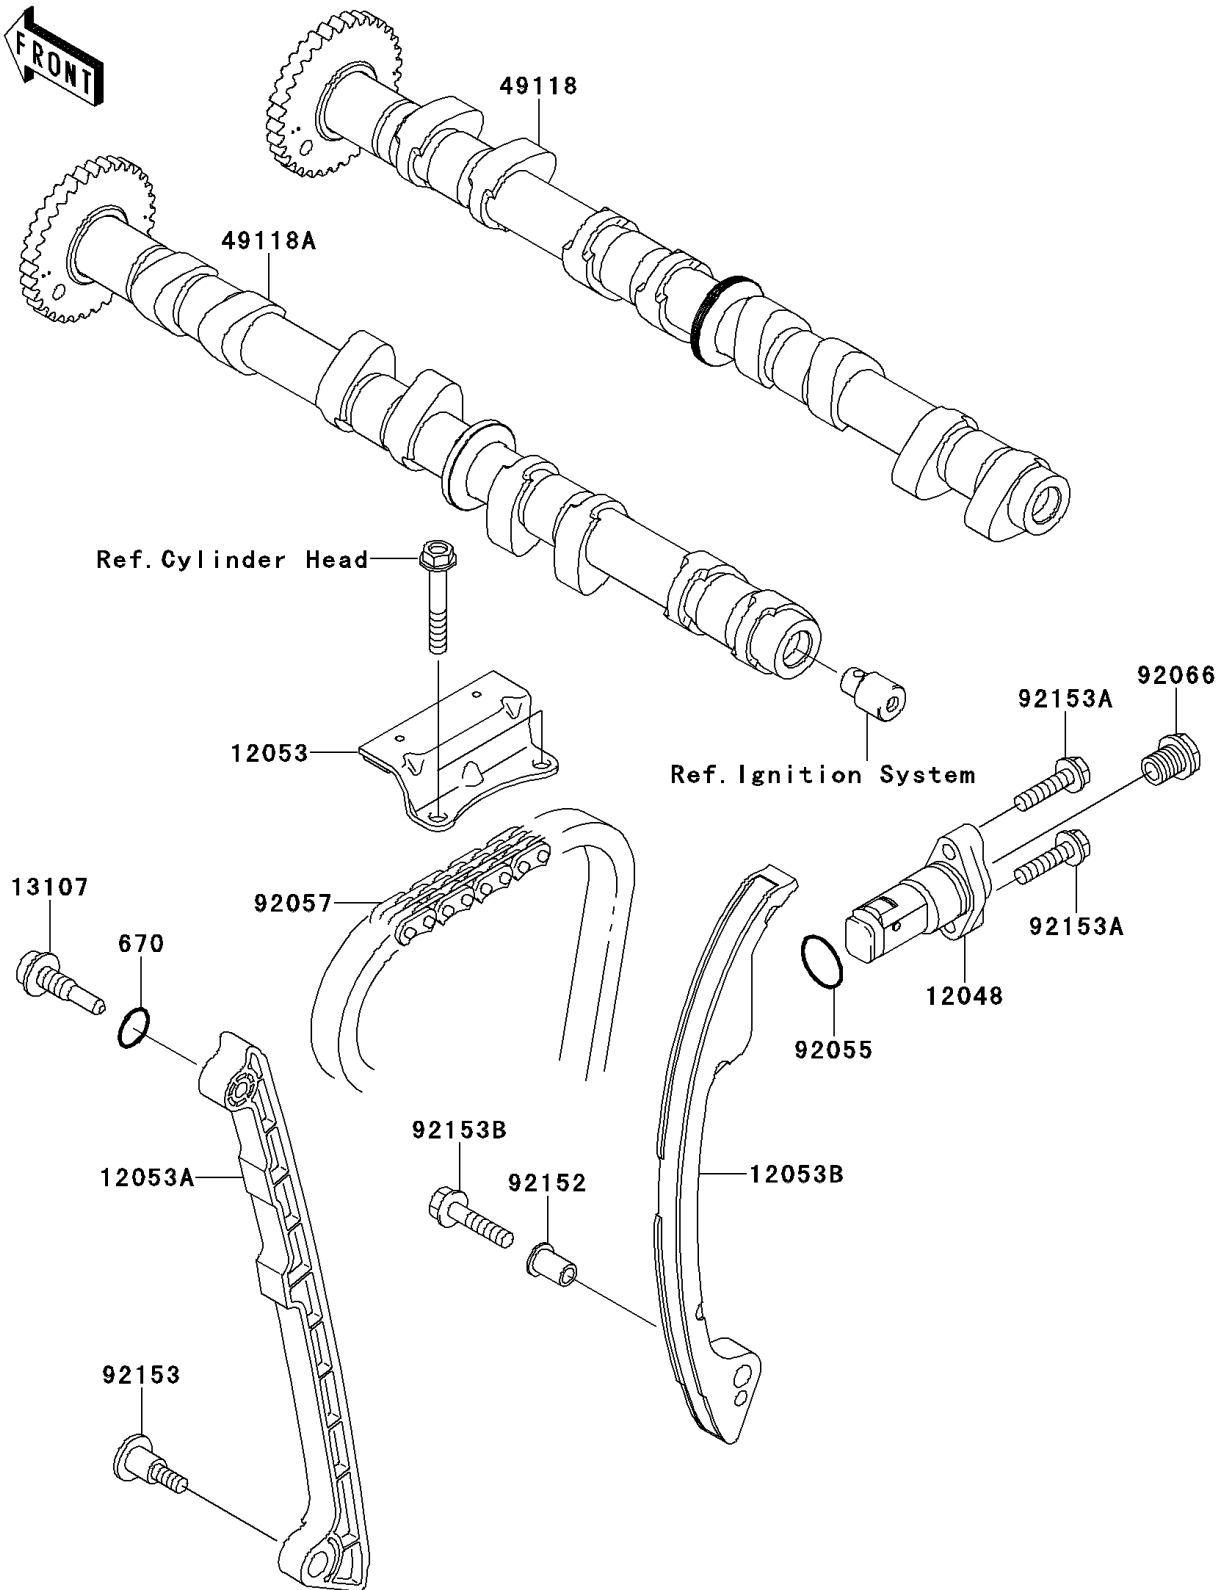

2012 JET SKI® STX®-15F PARTS DIAGRAM

Camshaft(s)/Tensioner

E1230

2012 JET SKI® STX® -15F PARTS LIST

Camshaft(s)/Tensioner

ITEM NAME	PART NUMBER	QUANTITY
TENSIONER-ASSY (Ref # 12048)	12048-3701	1
GUIDE-CHAIN,UPP (Ref # 12053)	12053-1432	1
GUIDE-CHAIN,EX SIDE (Ref # 12053A)	12053-3701	1
GUIDE-CHAIN,IN SIDE (Ref # 12053B)	12053-3705	1
SHAFT,CHAIN GUIDE (Ref # 13107)	13107-0157	1
CAMSHAFT-COMP,INTAKE (Ref # 49118)	49118-3720	1
CAMSHAFT-COMP,EXHAUST (Ref # 49118A)	49118-3721	1
RING-O,18.8X1.9 (Ref # 92055)	92055-086	1
CHAIN,CAM,98XRH2015-136L (Ref # 92057)	92057-3714	1
PLUG (Ref # 92066)	92066-3780	1
COLLAR (Ref # 92152)	92152-1167	1
BOLT,SOCKET,6X24.5 (Ref # 92153)	92153-1200	1
BOLT,6X25 (Ref # 92153A)	92153-3705	2
BOLT,6X28 (Ref # 92153B)	92153-3710	1
O RING,9MM (Ref # 670)	670D1509	1